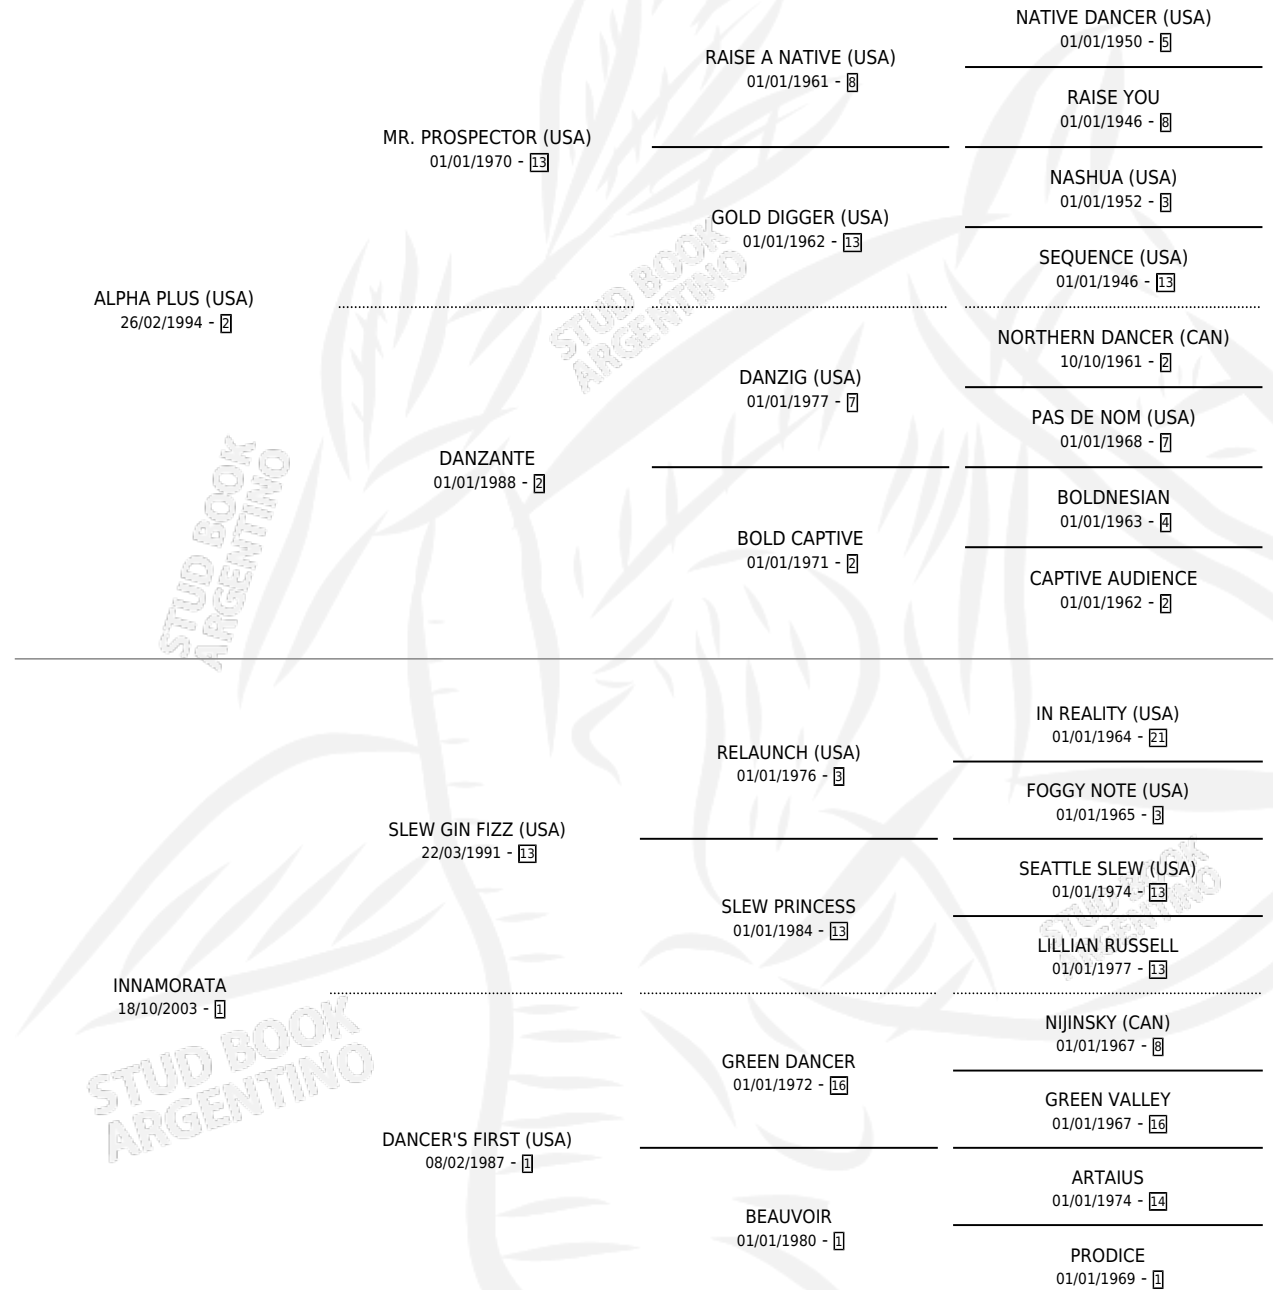

INNAMORATA PLUS

por ALPHA PLUS (USA) y INNAMORATA por SLEW GIN FIZZ (USA)

Argentina · Hembra · Tordillo · SP · 25/10/2012
Familia 1-b · Volumen 41

ESTADO

TIPIFICACIÓN SANGUÍNEA	X
TIPIFICACIÓN POR ADN	X
PASAPORTE	X
IDENTIFICACIÓN POR MICROCHIP	X
REPRODUCTOR	X

Lugar de nacimiento: Don Nestor
Criador: Don Nestor

PEDIGREE

INNAMORATA PLUS

Datos oficiales del Stud Book Argentino

Documento generado el 04/05/2026

studbook.org.ar