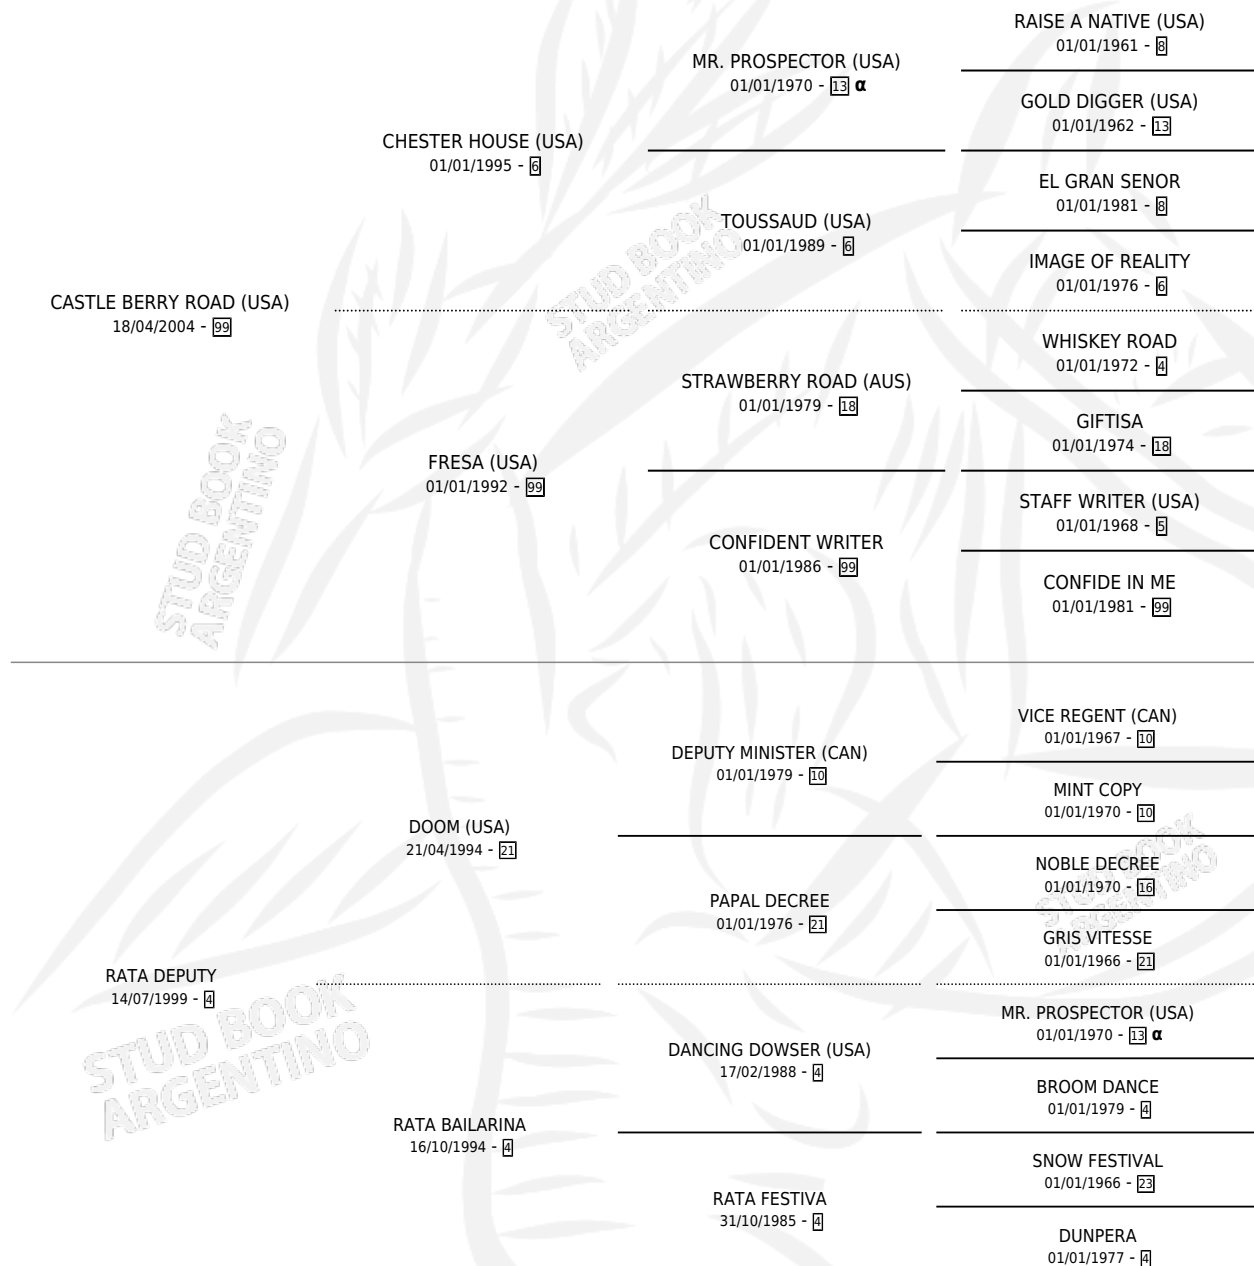

RATA BERRY

por **CASTLE BERRY ROAD (USA)** y **RATA DEPUTY** por **DOOM (USA)**

Argentina · Hembra · Alazan · SP · 06/11/2012
Familia 4-b · Volumen 41

ESTADO

TIPIFICACIÓN SANGUÍNEA	X
TIPIFICACIÓN POR ADN	X
PASAPORTE	X
IDENTIFICACIÓN POR MICROCHIP	X
REPRODUCTOR	X

Lugar de nacimiento: Los Nogales

Criador: Los Nogales

PEDIGREE

INBREEDING : α

RATA BERRY

Datos oficiales del Stud Book Argentino

Documento generado el 12/05/2026

studbook.org.ar