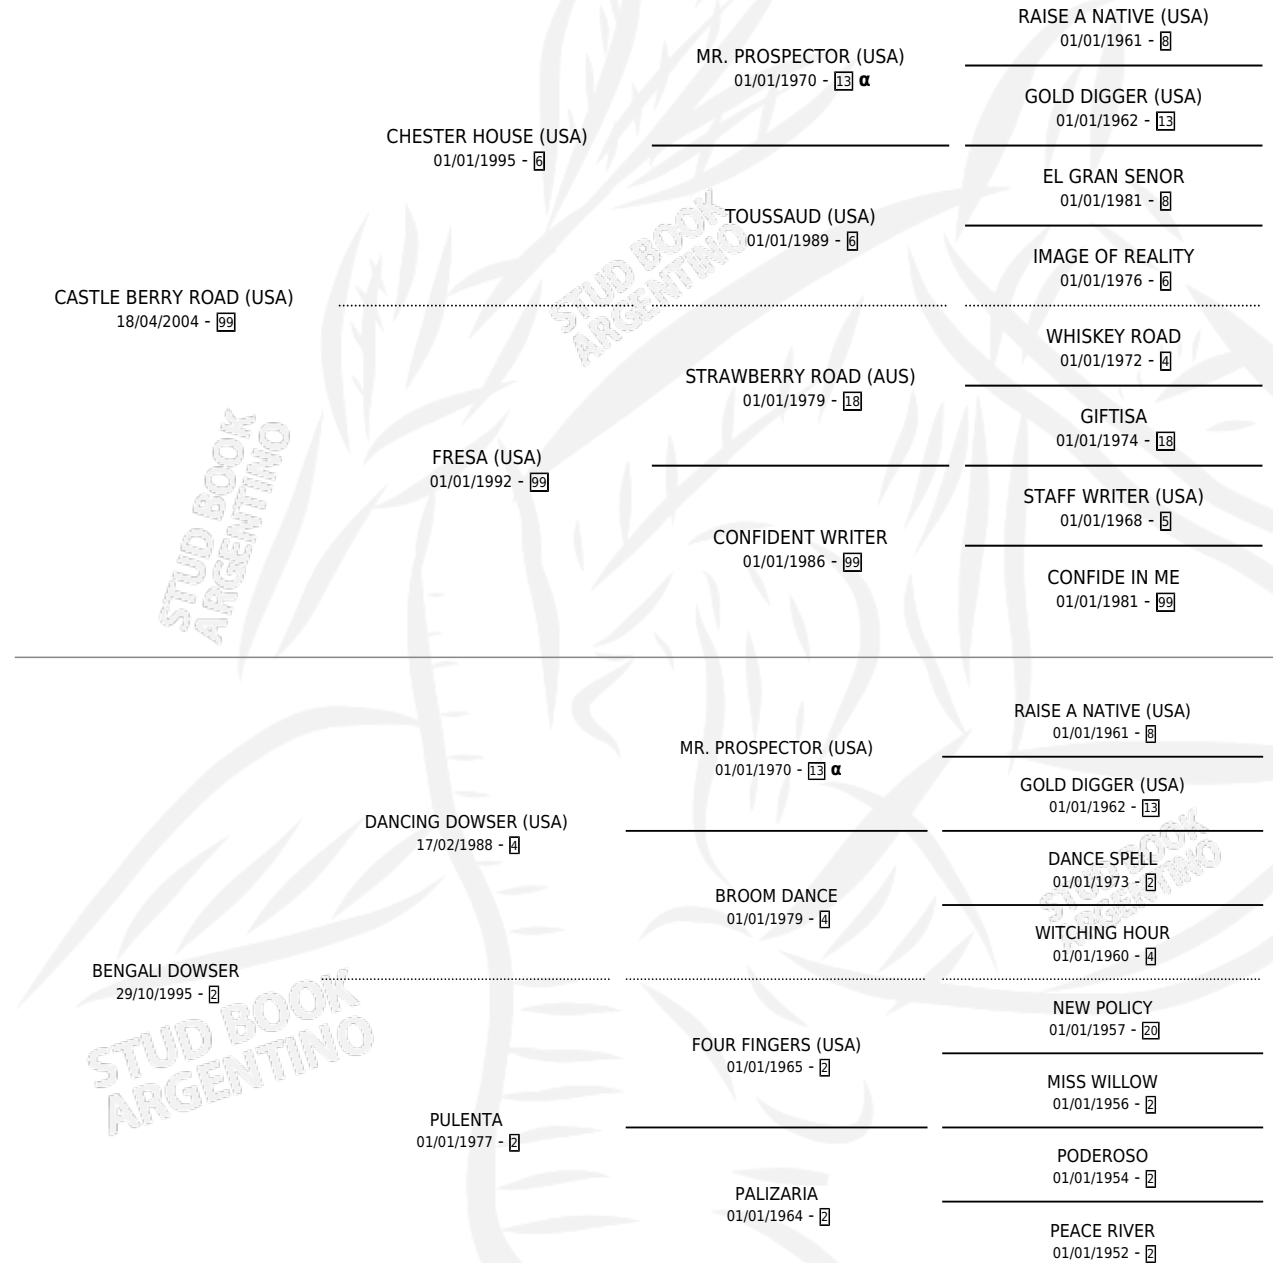

POLENTOSO ROAD

por **CASTLE BERRY ROAD (USA)** y **BENGALI DOWSER** por **DANCING DOWSER (USA)**

Argentina · Macho · Zaino · SP · 31/10/2012
Familia 2-d · Volumen 41

ESTADO

TIPIFICACIÓN SANGUÍNEA	X
TIPIFICACIÓN POR ADN	✓
PASAPORTE	✓
IDENTIFICACIÓN POR MICROCHIP	✓
REPRODUCTOR	X

Lugar de nacimiento: Los Nogales

Criador: Los Nogales

PEDIGREE

INBREEDING : α

CAMPAÑA

Solo carreras oficiales de Argentina

POR EDAD

EDAD	CC	1°	2°	3°	4°	5°	NP	CLC	CLG	CLCG1	CLGG1	IMPORTE	GANANCIA / CC
4 AÑOS	3	0	0	0	0	0	3	0	0	0	0	\$0	\$0
TOTALES	3	0	0	0	0	0	3	0	0	0	0	\$0	\$0
%		0.0%	0.0%	0.0%	0.0%	0.0%	100%	0.0%	0.0%	0.0%	0.0%		