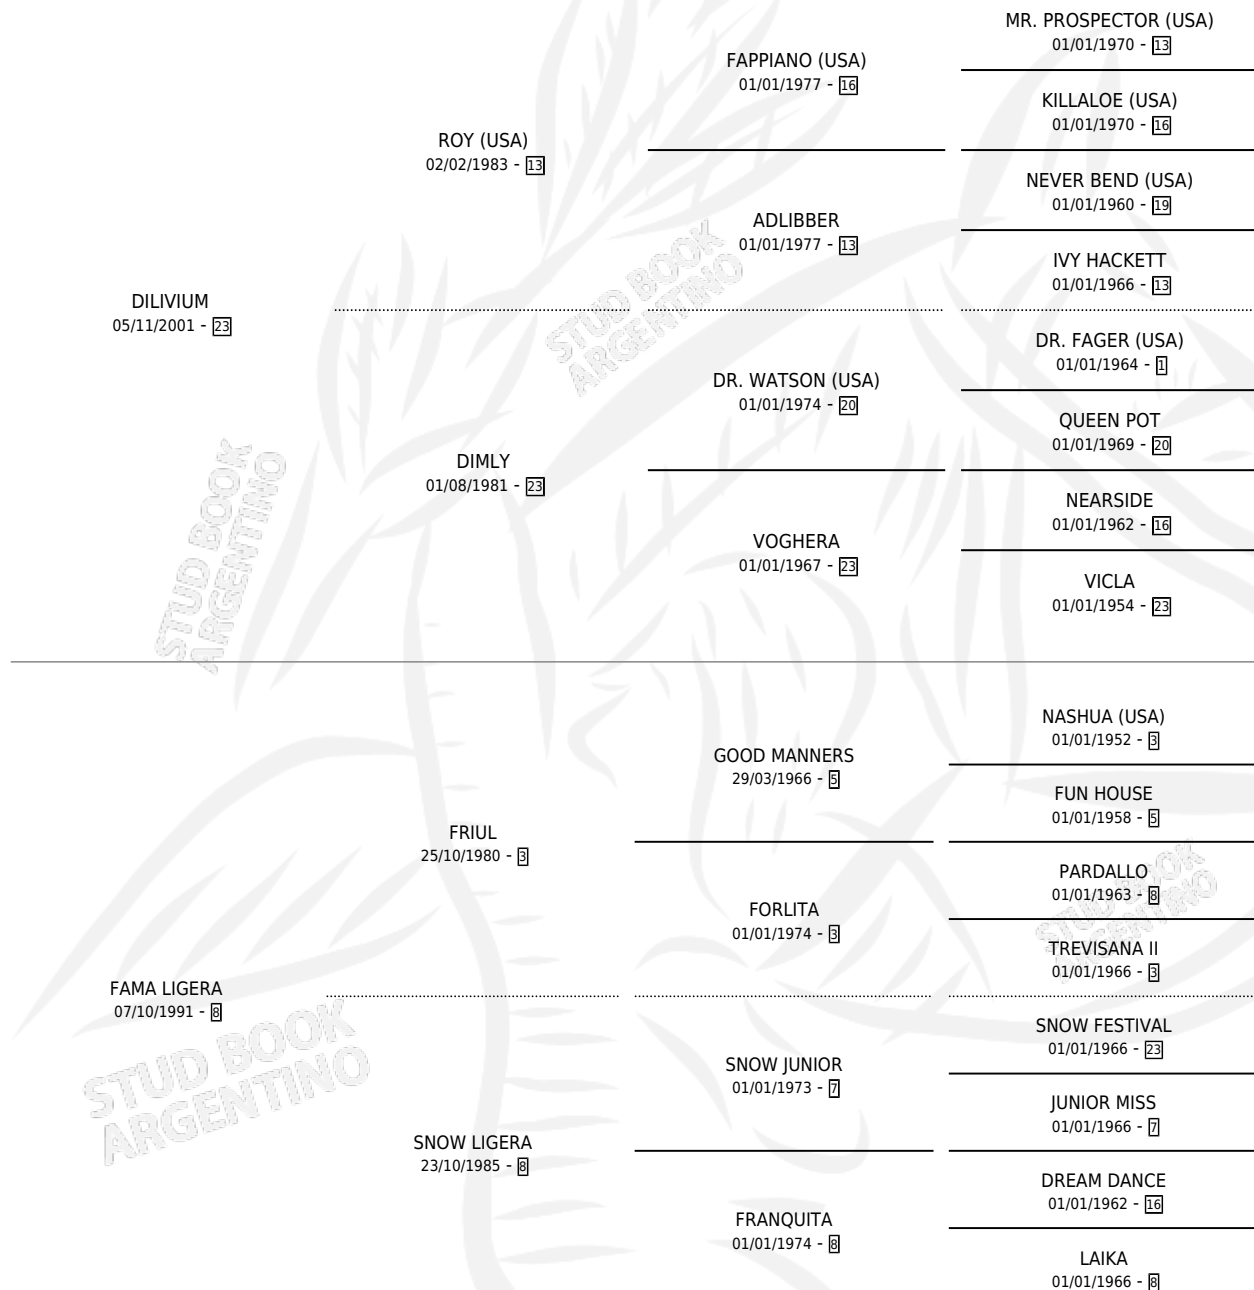

FLECHA LUNAR

por DILIVIUM y FAMA LIGERA por FRIUL

Argentina · Hembra · Alazan · SP · 04/11/2012
Familia 8-g · Volumen 41

ESTADO

TIPIFICACIÓN SANGUÍNEA	X
TIPIFICACIÓN POR ADN	✓
PASAPORTE	✓
IDENTIFICACIÓN POR MICROCHIP	✓
REPRODUCTOR	X

Lugar de nacimiento: L Argent

Criador: L Argent

PEDIGREE

FLECHA LUNAR

Datos oficiales del Stud Book Argentino

Documento generado el 05/05/2026

studbook.org.ar