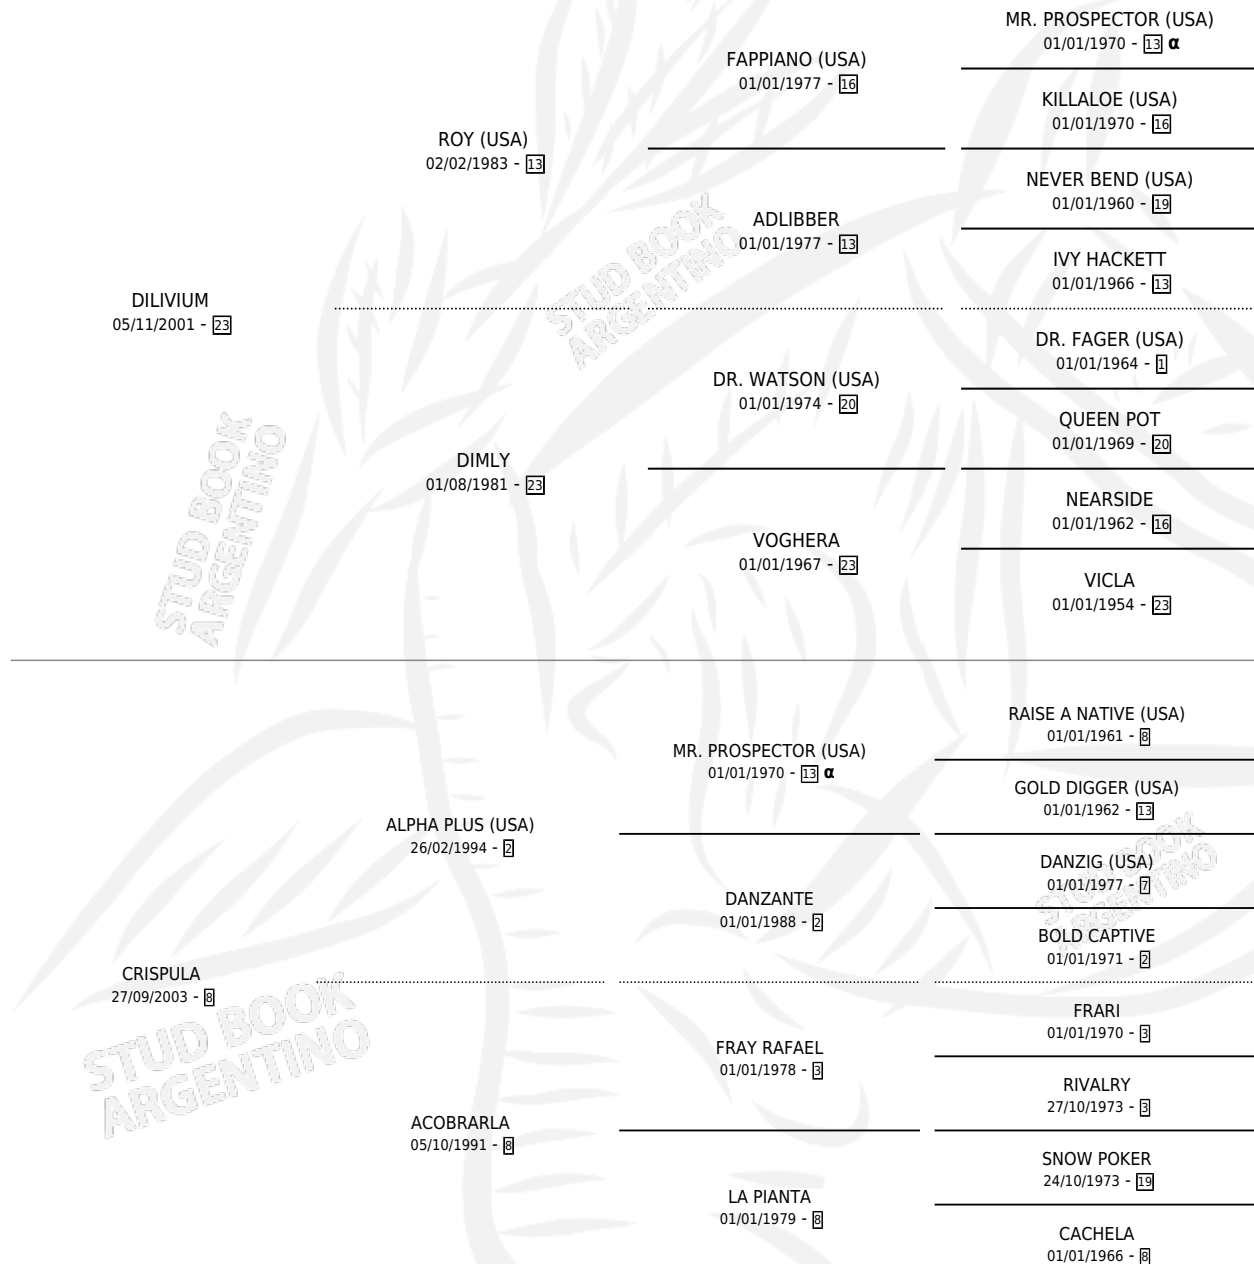

PUNTO SOLAR

por DILIVIUM y CRISPULA por ALPHA PLUS (USA)

Argentina · Macho · Zaino · SP · 15/11/2012
Familia 8-i · Volumen 41

ESTADO

TIPIFICACIÓN SANGUÍNEA	X
TIPIFICACIÓN POR ADN	✓
PASAPORTE	✓
IDENTIFICACIÓN POR MICROCHIP	✓
REPRODUCTOR	X

Lugar de nacimiento: L Argent

Criador: L Argent

PEDIGREE

INBREEDING : α

CAMPAÑA

Solo carreras oficiales de Argentina

POR EDAD

EDAD	CC	1°	2°	3°	4°	5°	NP	CLC	CLG	CLCG1	CLGG1	IMPORTE	GANANCIA / CC
4 AÑOS	10	0	0	1	0	2	7	0	0	0	0	\$4,000	\$400
5 AÑOS	2	0	0	0	0	0	2	0	0	0	0	\$0	\$0
TOTALES	12	0	0	1	0	2	9	0	0	0	0	\$4,000	\$333
%		0.0%	0.0%	8.3%	0.0%	16.7%	75.0%	0.0%	0.0%	0.0%	0.0%		