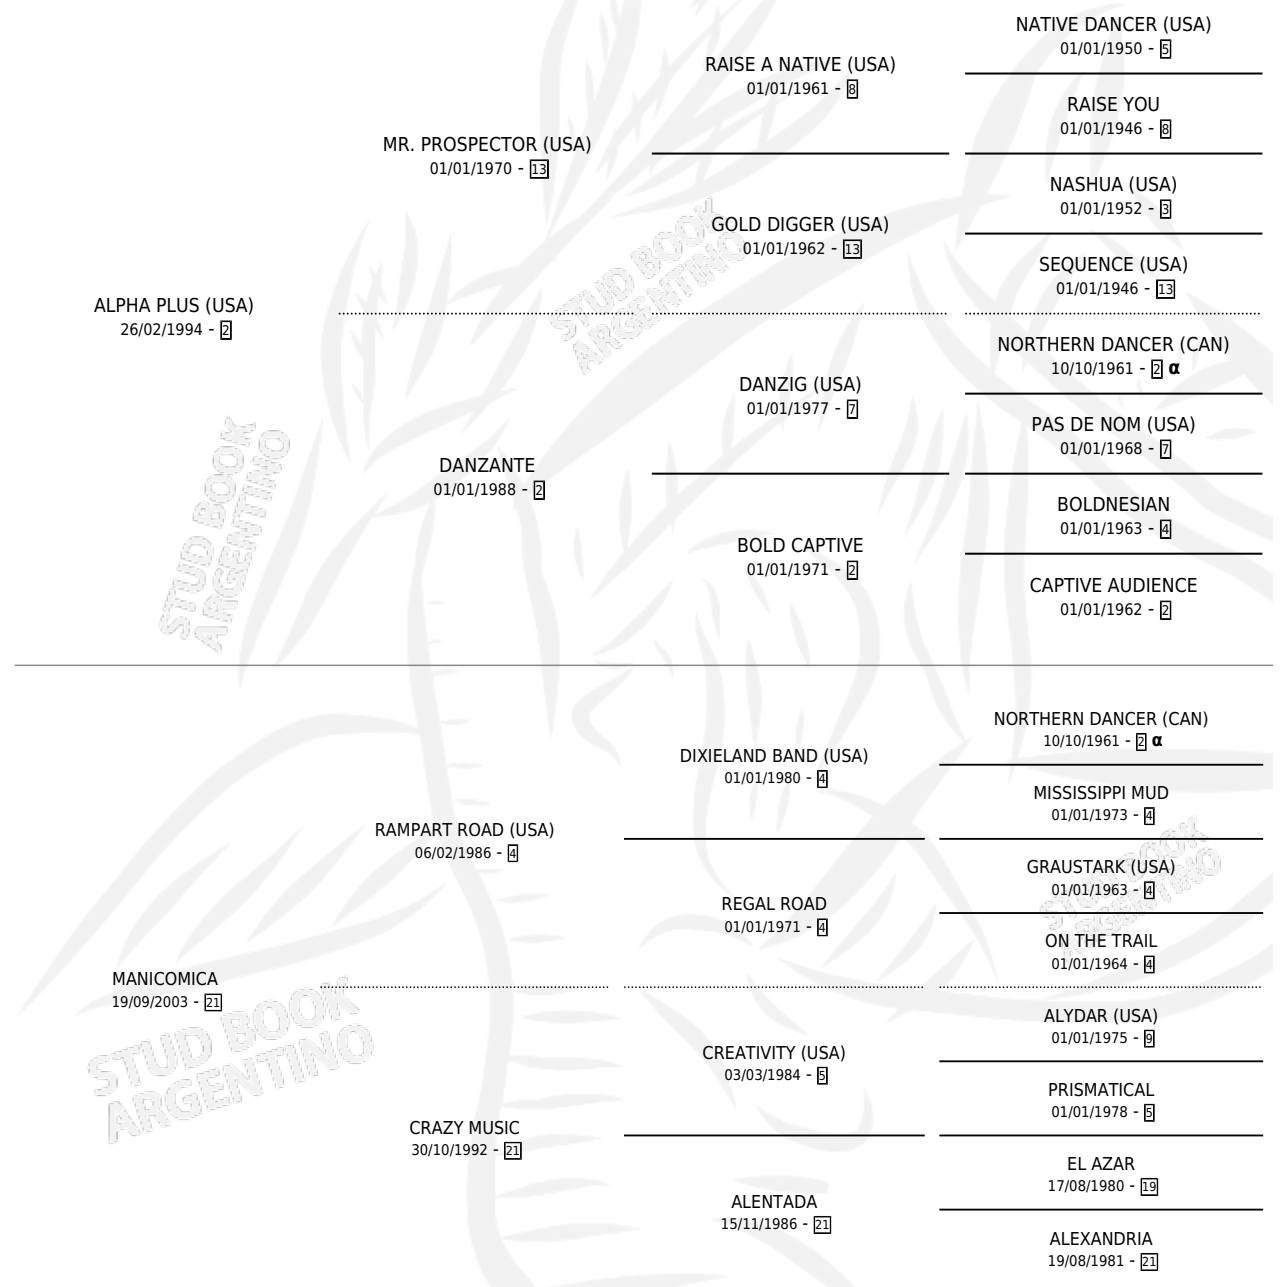

QUE MACANA PLUS

por ALPHA PLUS (USA) y MANICOMICA por RAMPART ROAD (USA)

Argentina · Macho · Zaino · SP · 03/11/2012
Familia 21-a · Volumen 41

ESTADO

TIPIFICACIÓN SANGUÍNEA	X
TIPIFICACIÓN POR ADN	✓
PASAPORTE	✓
IDENTIFICACIÓN POR MICROCHIP	✓
REPRODUCTOR	X

Lugar de nacimiento: Don Florentino
Criador: Bottero Alberto Miguel Domin

PEDIGREE

INBREEDING : α