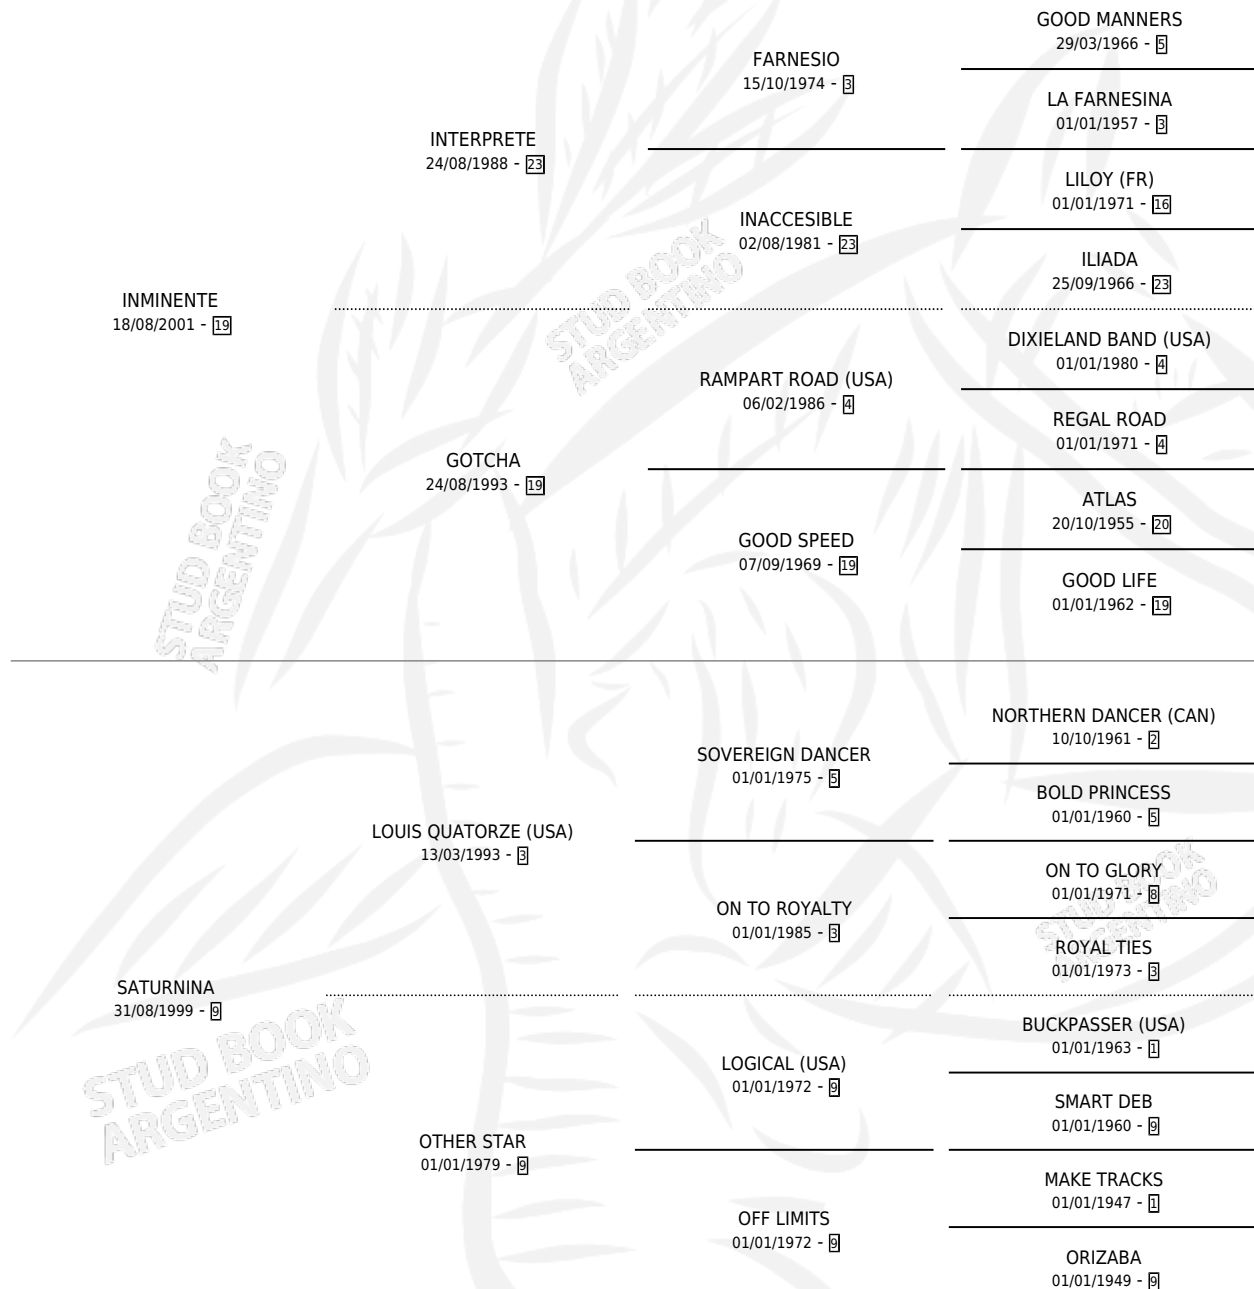

SATURNO LOUIS

por **INMINENTE** y **SATURNINA** por **LOUIS QUATORZE**
(USA)

Argentina · Macho · Alazan · SP · 29/11/2012
Familia 9-g · Volumen 41

ESTADO

TIPIFICACIÓN SANGUÍNEA	X
TIPIFICACIÓN POR ADN	✓
PASAPORTE	X
IDENTIFICACIÓN POR MICROCHIP	✓
REPRODUCTOR	X

Lugar de nacimiento: El Trebol

Criador: El Trebol

PEDIGREE

SATURNO LOUIS

Datos oficiales del Stud Book Argentino

Documento generado el 12/05/2026

studbook.org.ar