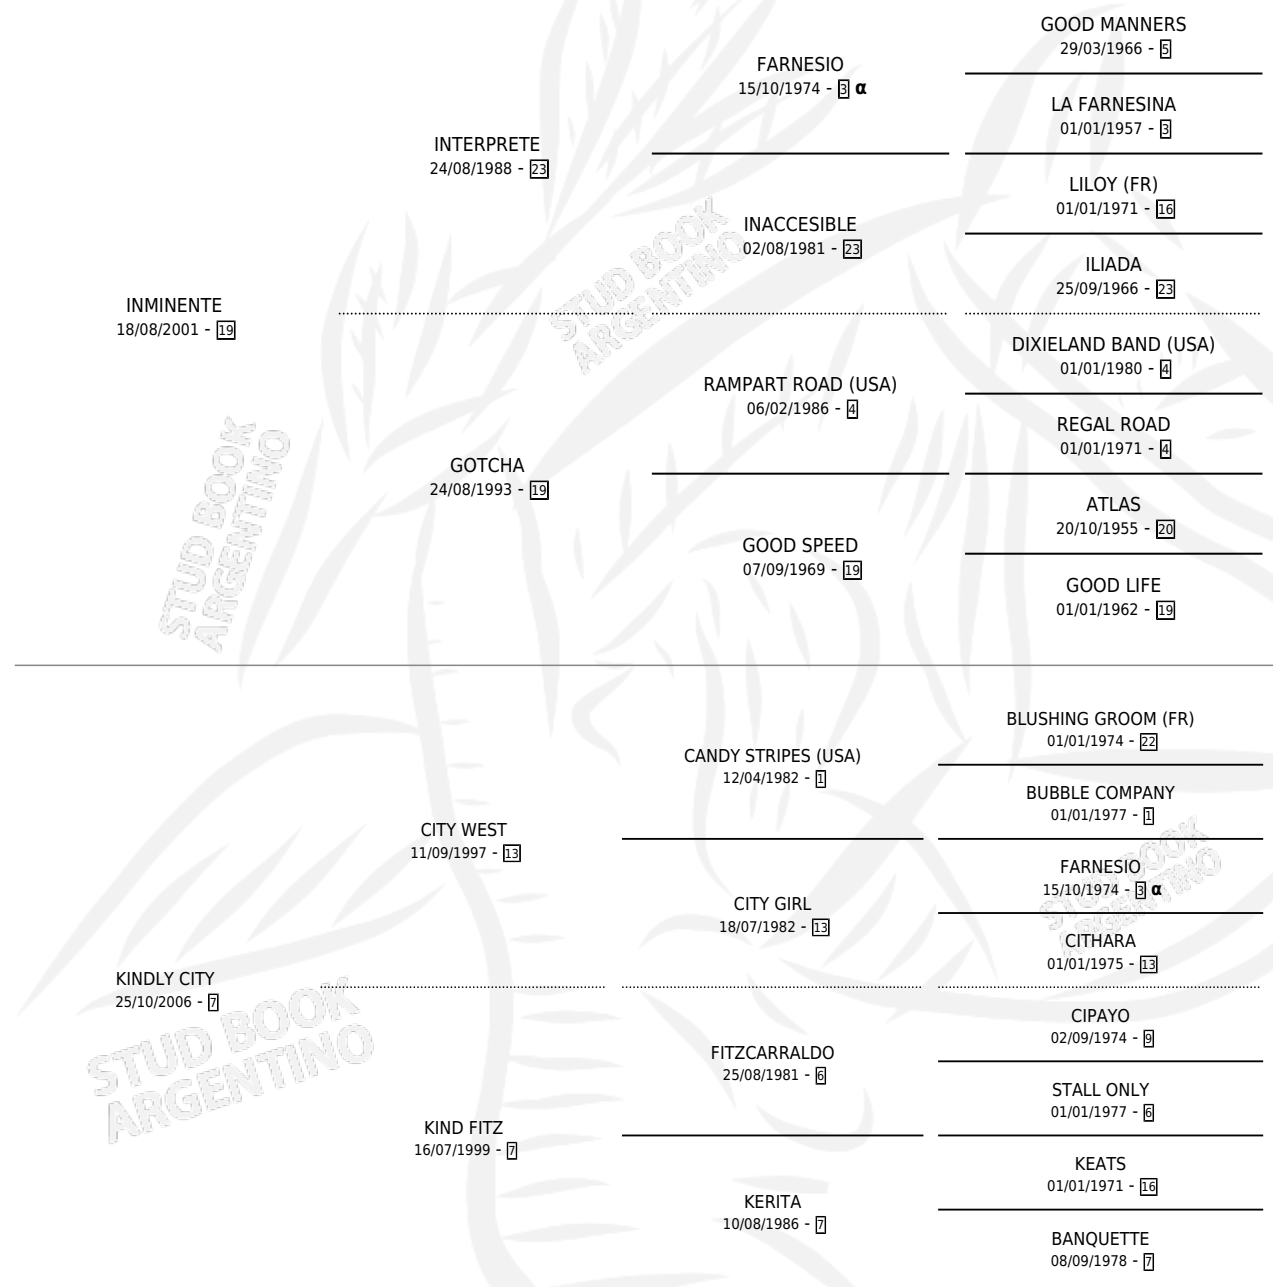

## ESTADO

TIPIFICACIÓN SANGUÍNEA	X
TIPIFICACIÓN POR ADN	X
PASAPORTE	X
IDENTIFICACIÓN POR MICROCHIP	X
REPRODUCTOR	X

**Lugar de nacimiento:** El Trebol

**Criador:** El Trebol

## PEDIGREE

INBREEDING :  $\alpha$