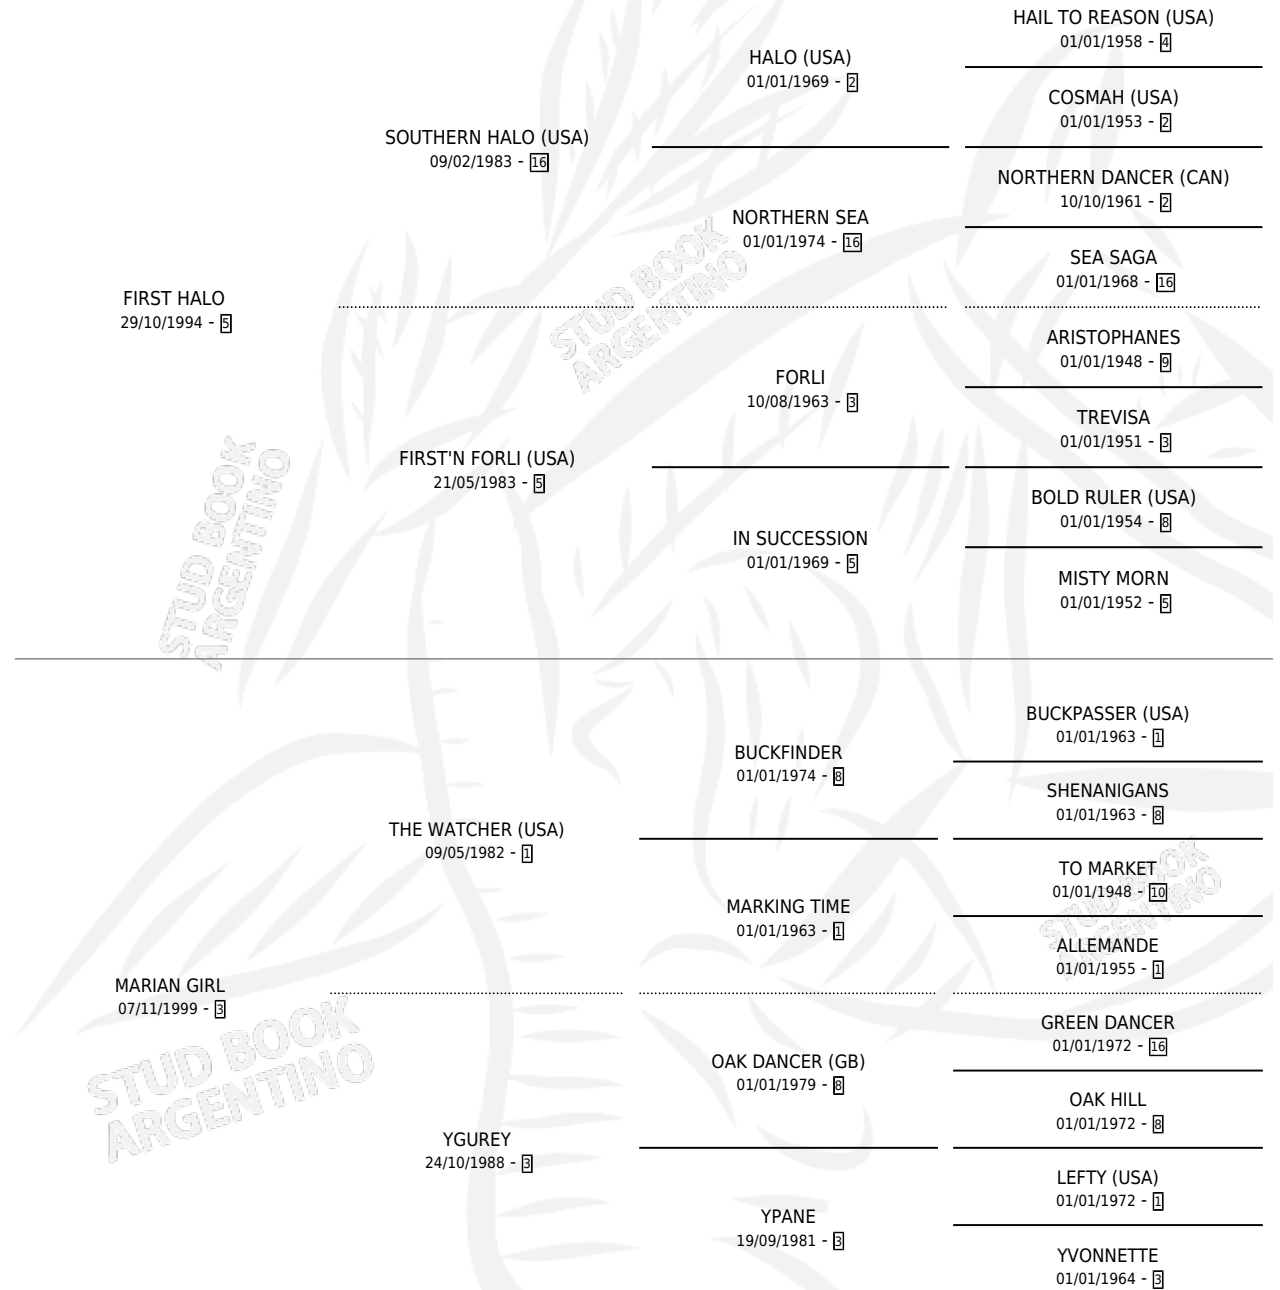

FIRST CARMELA

por **FIRST HALO** y **MARIAN GIRL** por **THE WATCHER**
(USA)

Argentina · Hembra · Alazan · SP · 04/11/2012
Familia 3 · Volumen 41

ESTADO

TIPIFICACIÓN SANGUÍNEA	X
TIPIFICACIÓN POR ADN	X
PASAPORTE	X
IDENTIFICACIÓN POR MICROCHIP	X
REPRODUCTOR	X

Lugar de nacimiento: Mac Gregor
Criador: Colombatto Jorge Maria

PEDIGREE

FIRST CARMELA

Datos oficiales del Stud Book Argentino

Documento generado el 14/05/2026

studbook.org.ar