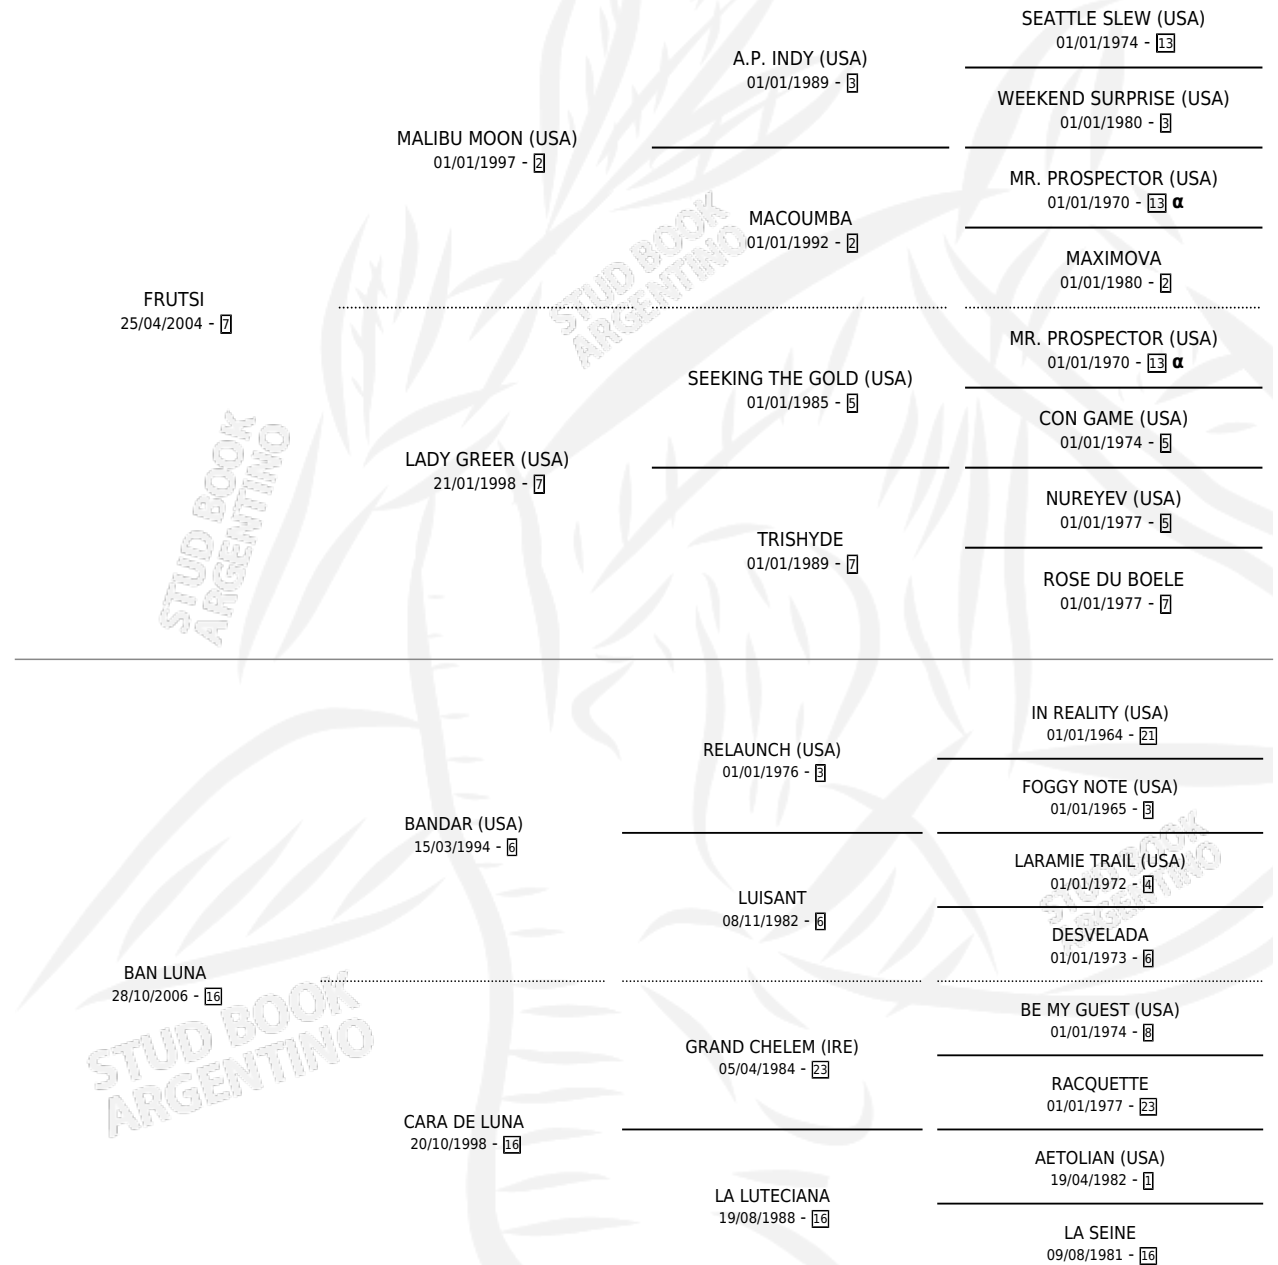

# CARA DE BANDIDA

por FRUTSI y BAN LUNA por BANDAR (USA)

Argentina · Hembra · Zaino Doradillo · SP · 08/11/2012  
Familia 16-e · Volumen 41

## ESTADO

TIPIFICACIÓN SANGUÍNEA	X
TIPIFICACIÓN POR ADN	X
PASAPORTE	X
IDENTIFICACIÓN POR MICROCHIP	X
REPRODUCTOR	X

**Lugar de nacimiento:** Gran Rulo

**Criador:** Preux Carlos Ignacio

## PEDIGREE

INBREEDING :  $\alpha$

# CARA DE BANDIDA

**Datos oficiales del Stud Book Argentino**

Documento generado el 12/05/2026

[studbook.org.ar](http://studbook.org.ar)