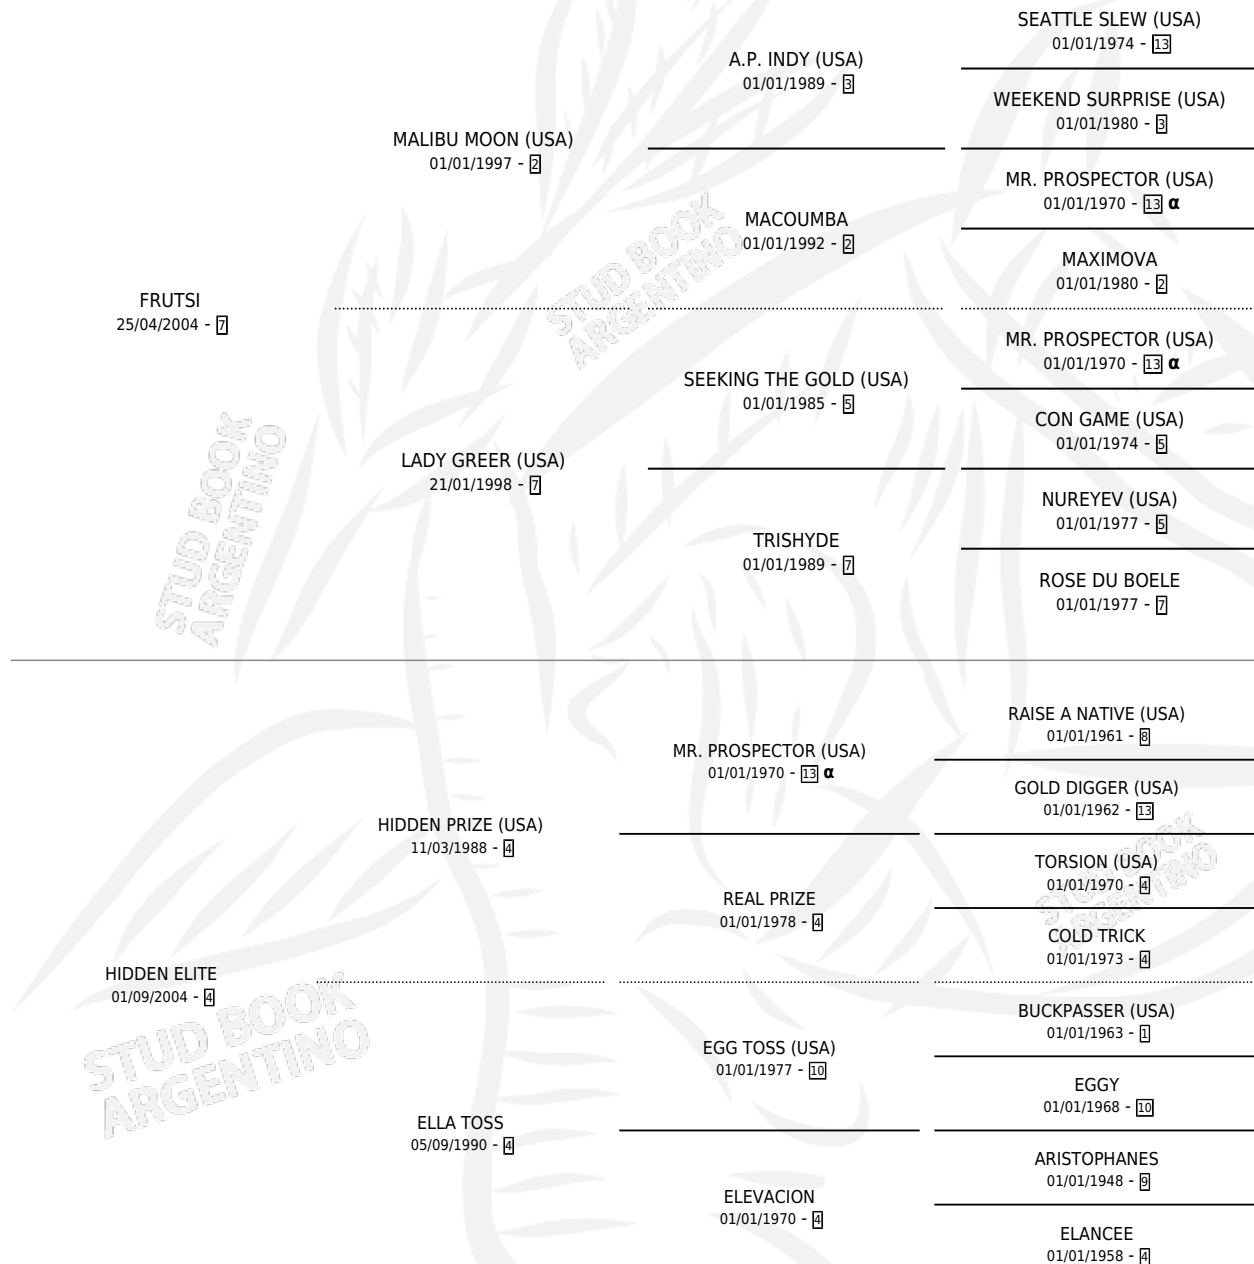

ESTRELLA OCULTA

por FRUTSI y HIDDEN ELITE por HIDDEN PRIZE (USA)

Argentina · Hembra · Zaino · SP · 09/10/2012
Familia 4-k · Volumen 41

ESTADO

TIPIFICACIÓN SANGUÍNEA	X
TIPIFICACIÓN POR ADN	✓
PASAPORTE	✓
IDENTIFICACIÓN POR MICROCHIP	✓
REPRODUCTOR	✓

Lugar de nacimiento: Gran Rulo

Criador: Sin dato

PEDIGREE

INBREEDING : α

CAMPAÑA

Solo carreras oficiales de Argentina

POR EDAD

EDAD	CC	1°	2°	3°	4°	5°	NP	CLC	CLG	CLCG1	CLGG1	IMPORTE	GANANCIA / CC
5 AÑOS	1	0	0	0	0	0	1	0	0	0	0	\$0	\$0
TOTALES	1	0	0	0	0	0	1	0	0	0	0	\$0	\$0
%		0.0%	0.0%	0.0%	0.0%	0.0%	100%	0.0%	0.0%	0.0%	0.0%		