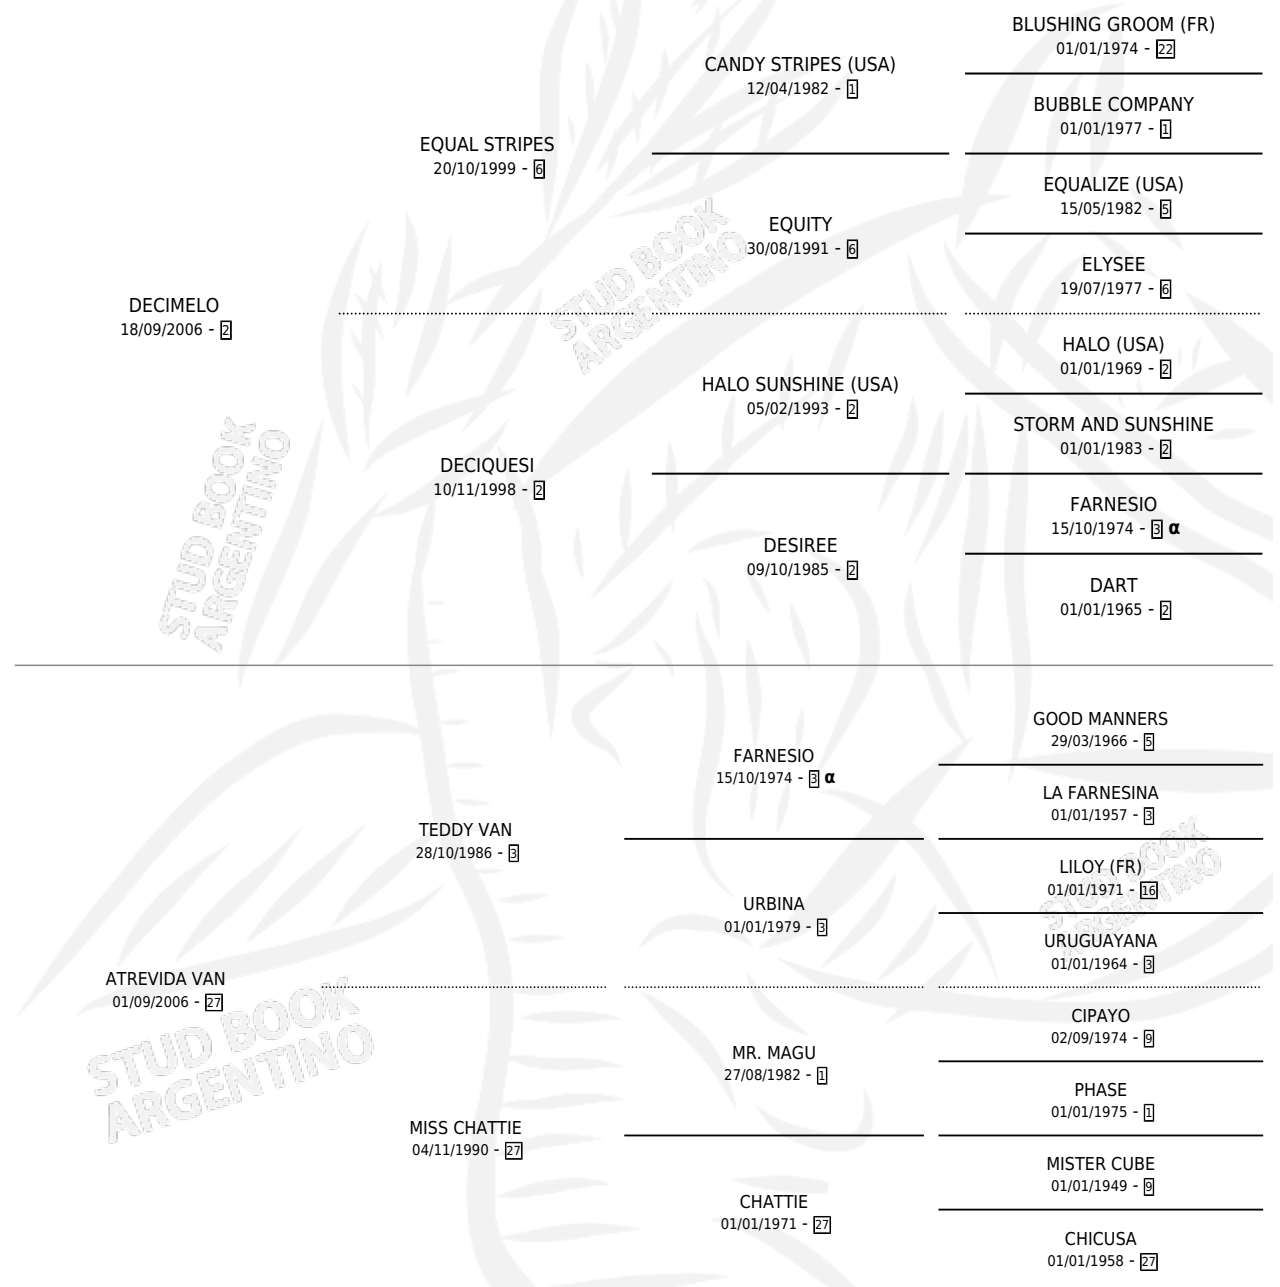

PICARO MELO

por DECIMELO y ATREVIDA VAN por TEDDY VAN

Argentina · Macho · Zaino · SP · 16/11/2012
Familia 27 · Volumen 41

ESTADO

TIPIFICACIÓN SANGUÍNEA	X
TIPIFICACIÓN POR ADN	✓
PASAPORTE	✓
IDENTIFICACIÓN POR MICROCHIP	✓
REPRODUCTOR	X

Lugar de nacimiento: Quitilipi

Criador: Quitilipi

PEDIGREE

INBREEDING : α

CAMPAÑA

Solo carreras oficiales de Argentina

POR EDAD

EDAD	CC	1°	2°	3°	4°	5°	NP	CLC	CLG	CLCG1	CLGG1	IMPORTE	GANANCIA / CC
4 AÑOS	3	0	0	0	0	2	1	0	0	0	0	\$8,500	\$2,833
5 AÑOS	3	0	1	0	0	1	1	0	0	0	0	\$28,532	\$9,511
6 AÑOS	1	0	0	0	0	0	1	0	0	0	0	\$0	\$0
TOTALES	7	0	1	0	0	3	3	0	0	0	0	\$37,032	\$5,290
%		0.0%	14.3%	0.0%	0.0%	42.9%	42.9%	0.0%	0.0%	0.0%	0.0%		

Placés en Palermo en 7 carreras disputadas.

POR DISTANCIA

HIPODROMO	CC	1°	2°	3°	4°	5°	NP	CLC	CLG	CLCG1	CLGG1	IMPORTE
SAN ISIDRO	3	0	0	0	0	1	2	0	0	0	0	\$4,032
1600 MTS	3	0	0	0	0	1	2	0	0	0	0	\$4,032
PALERMO	4	0	1	0	0	2	1	0	0	0	0	\$33,000
1800 MTS	1	0	1	0	0	0	0	0	0	0	0	\$24,500
1400 MTS	1	0	0	0	0	1	0	0	0	0	0	\$4,500
1200 MTS	2	0	0	0	0	1	1	0	0	0	0	\$4,000