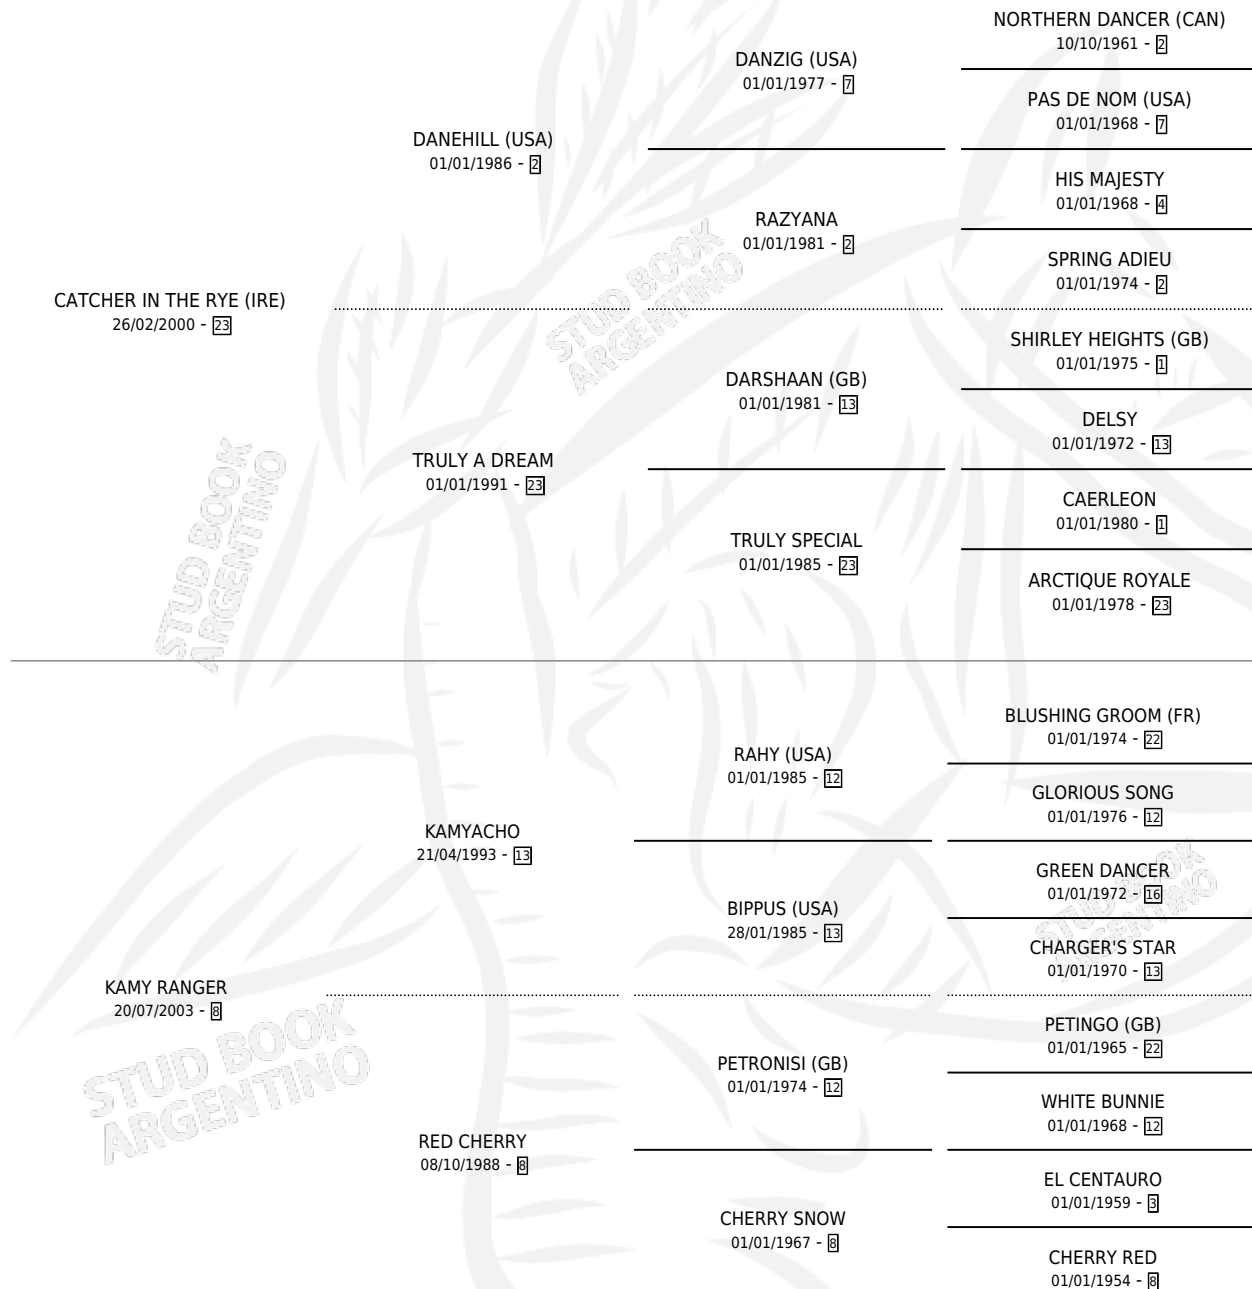

Lugar de nacimiento: El Entrerriano
Criador: El Entrerriano

~

HIJOS

	MACHOS	HEMBRAS
2 NACIERON	1	1
1 CORRIERON	0	1

SIN ACTUACIONES

PEDIGREE

CAMPAÑA

Solo carreras oficiales de Argentina