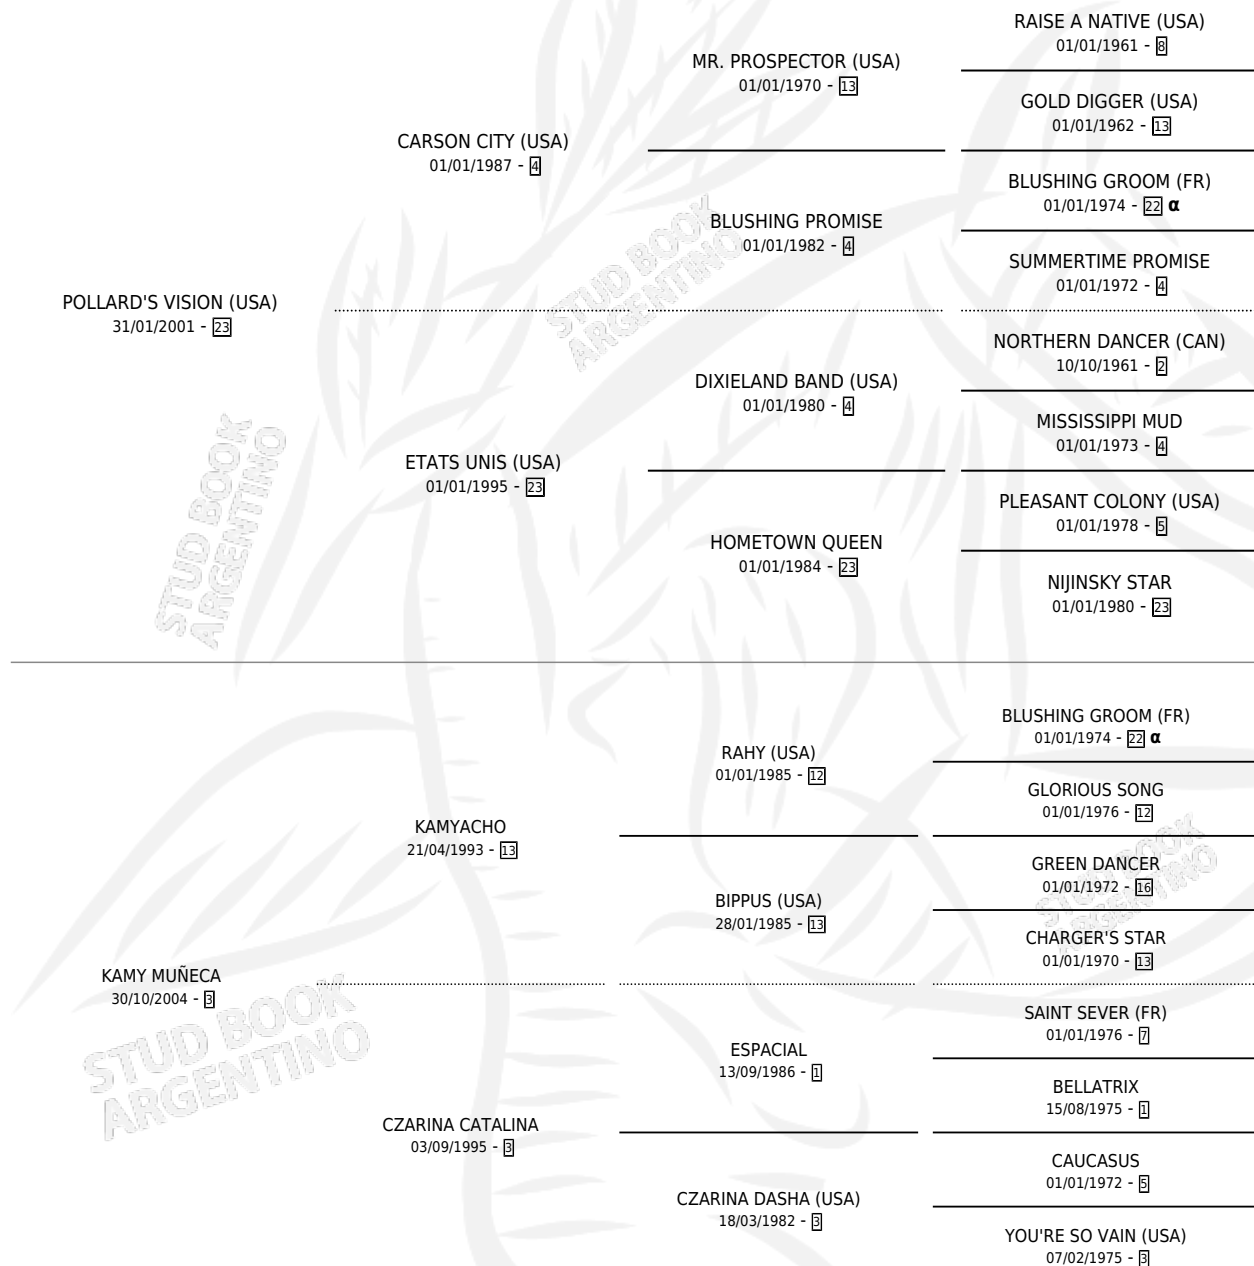

MUÑECO POLAR

por POLLARD'S VISION (USA) y KAMY MUÑECA por
KAMYACHO

Argentina · Macho · Zaino · SP · 10/10/2012
Familia 3-b · Volumen 41

ESTADO

TIPIFICACIÓN SANGUÍNEA	X
TIPIFICACIÓN POR ADN	✓
PASAPORTE	✓
IDENTIFICACIÓN POR MICROCHIP	✓
REPRODUCTOR	X

Lugar de nacimiento: El Entrerriano

Criador: El Entrerriano

PEDIGREE

INBREEDING : α

CAMPAÑA

Solo carreras oficiales de Argentina

POR EDAD

EDAD	CC	1°	2°	3°	4°	5°	NP	CLC	CLG	CLCG1	CLGG1	IMPORTE	GANANCIA / CC
3 AÑOS	4	0	0	0	0	0	4	0	0	0	0	\$0	\$0
4 AÑOS	8	0	0	0	0	1	7	0	0	0	0	\$2,280	\$285
5 AÑOS	2	0	0	0	0	0	2	0	0	0	0	\$0	\$0
TOTALES	14	0	0	0	0	1	13	0	0	0	0	\$2,280	\$163
%		0.0%	0.0%	0.0%	0.0%	7.1%	92.9%	0.0%	0.0%	0.0%	0.0%		