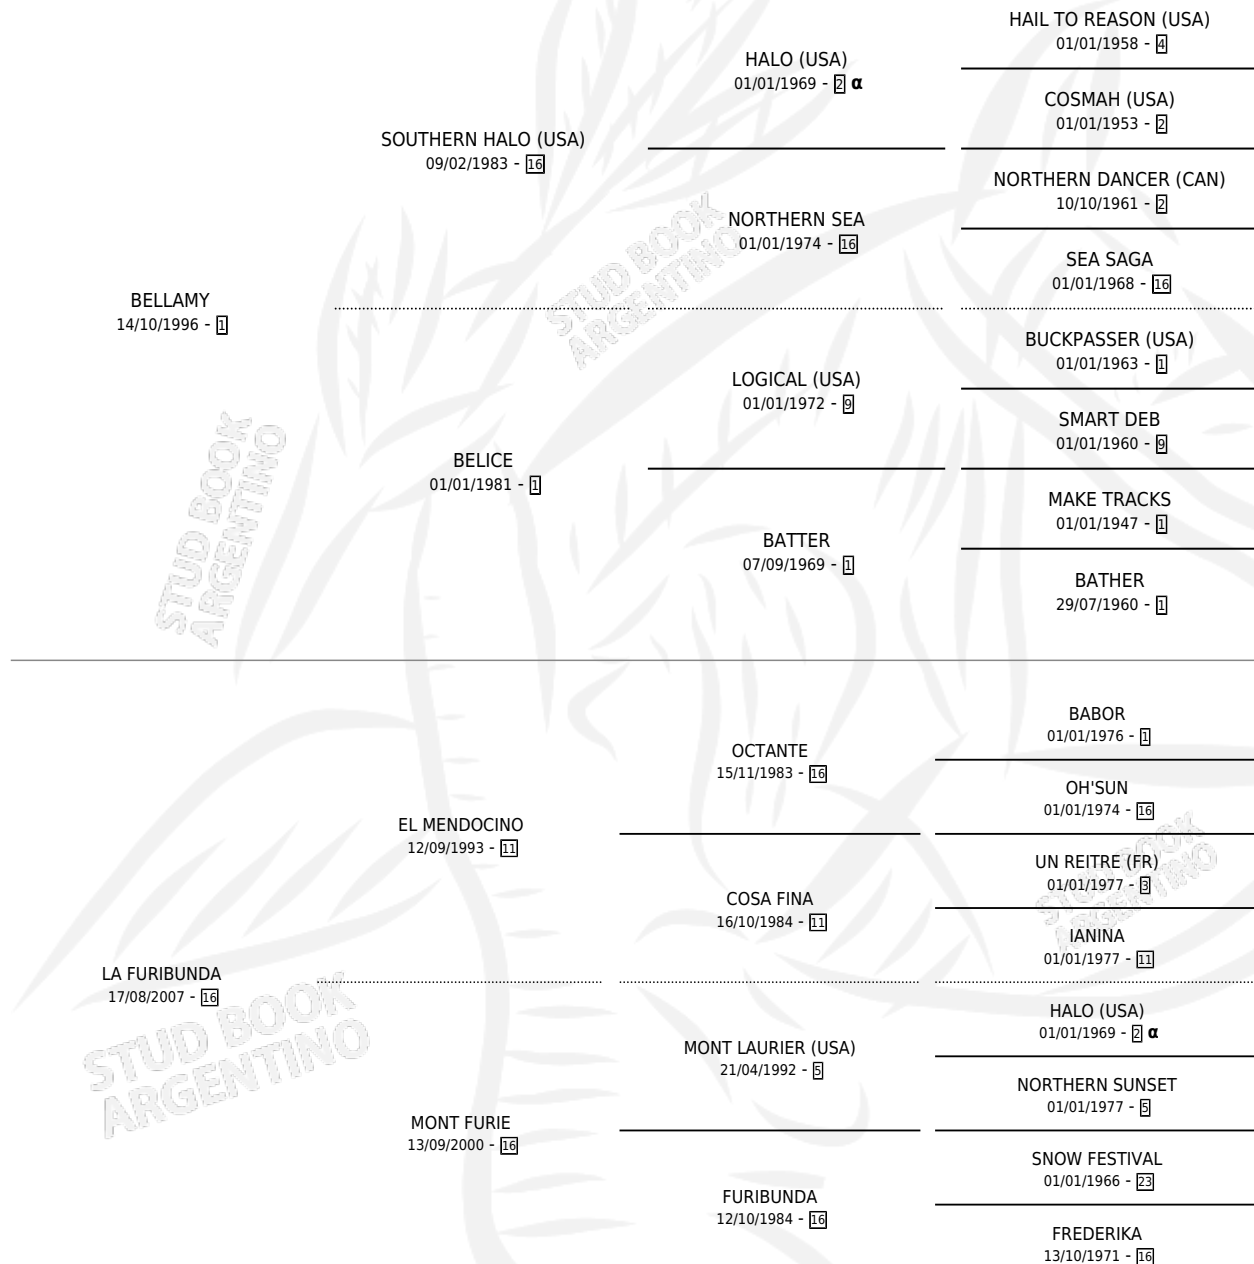

BELLO FURIOSO

por **BELLAMY** y **LA FURIBUNDA** por **EL MENDOCINO**

Argentina · Macho · Alazan · SP · 19/09/2012
Familia 16-f · Volumen 41

ESTADO

TIPIFICACIÓN SANGUÍNEA	X
TIPIFICACIÓN POR ADN	✓
PASAPORTE	✓
IDENTIFICACIÓN POR MICROCHIP	✓
REPRODUCTOR	X

Lugar de nacimiento: Malin

Criador: Malin

PEDIGREE

INBREEDING : α

CAMPAÑA

Solo carreras oficiales de Argentina

POR EDAD

EDAD	CC	1°	2°	3°	4°	5°	NP	CLC	CLG	CLCG1	CLGG1	IMPORTE	GANANCIA / CC
5 AÑOS	8	0	0	0	2	0	6	0	0	0	0	\$13,440	\$1,680
TOTALES	8	0	0	0	2	0	6	0	0	0	0	\$13,440	\$1,680
%		0.0%	0.0%	0.0%	25.0%	0.0%	75.0%	0.0%	0.0%	0.0%	0.0%		