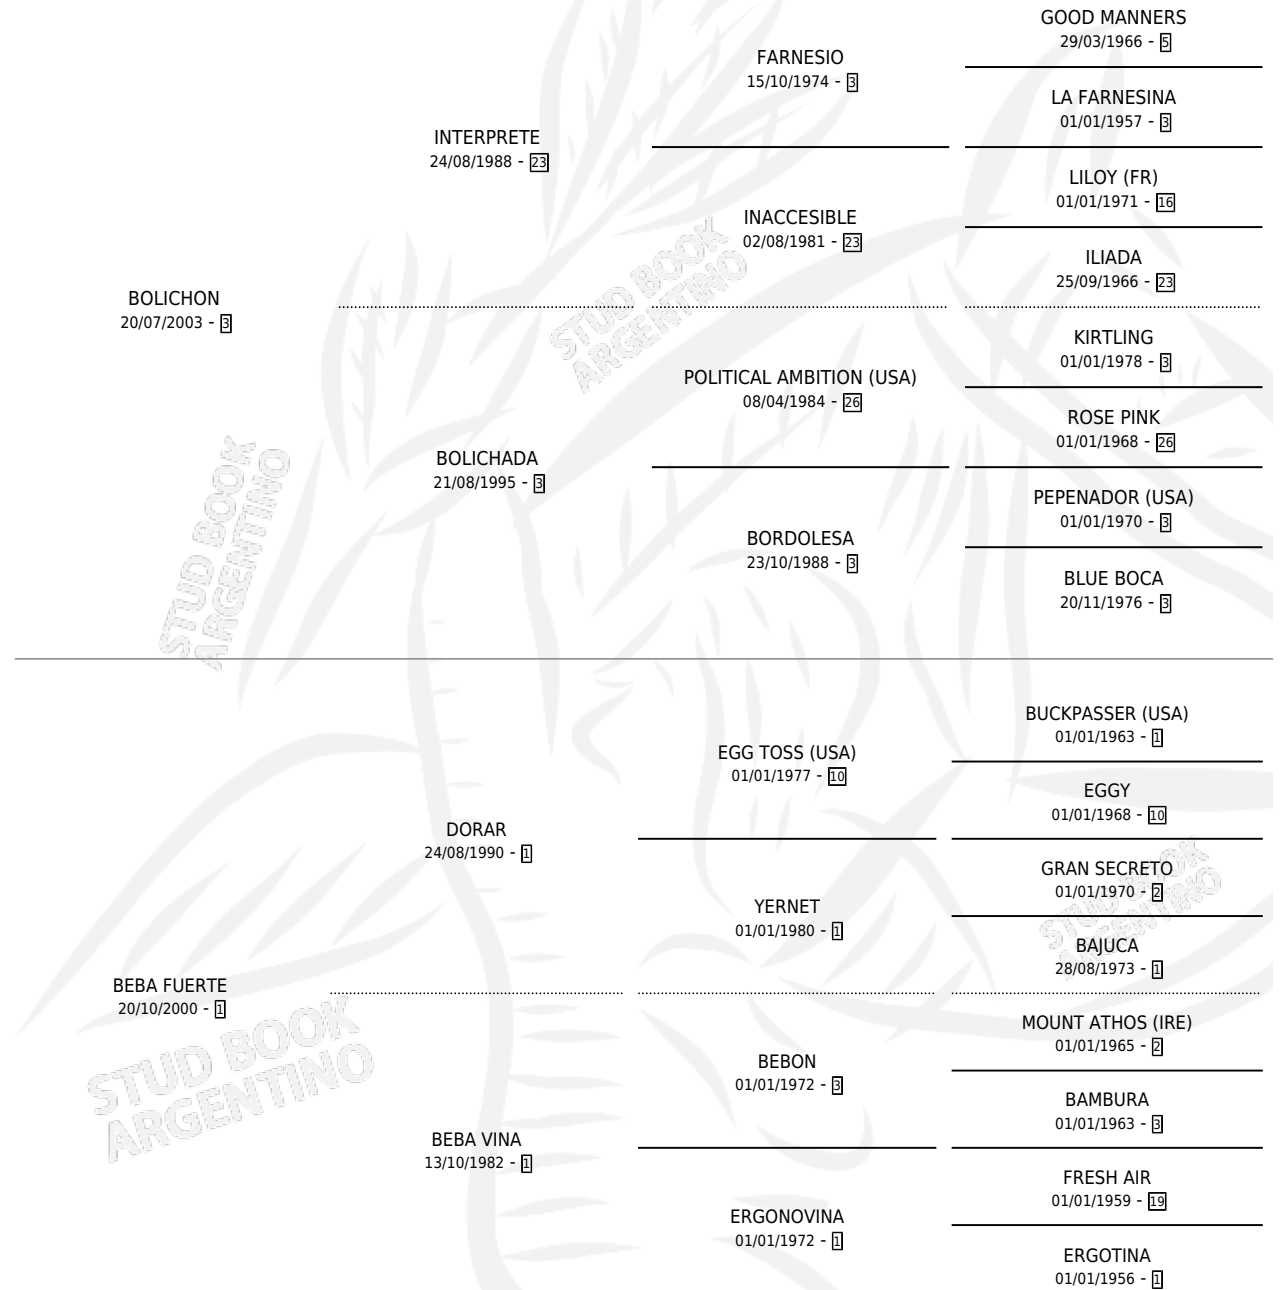

# SAN QUICO

por **BOLICHON** y **BEBA FUERTE** por **DORAR**

Argentina · Macho · Zaino · SP · 25/11/2012  
Familia 1-e · Volumen 41

## ESTADO

TIPIFICACIÓN SANGUÍNEA	X
TIPIFICACIÓN POR ADN	✓
PASAPORTE	✓
IDENTIFICACIÓN POR MICROCHIP	✓
REPRODUCTOR	X

**Lugar de nacimiento:** Don Luis Toro

**Criador:** Don Luis Toro

## PEDIGREE