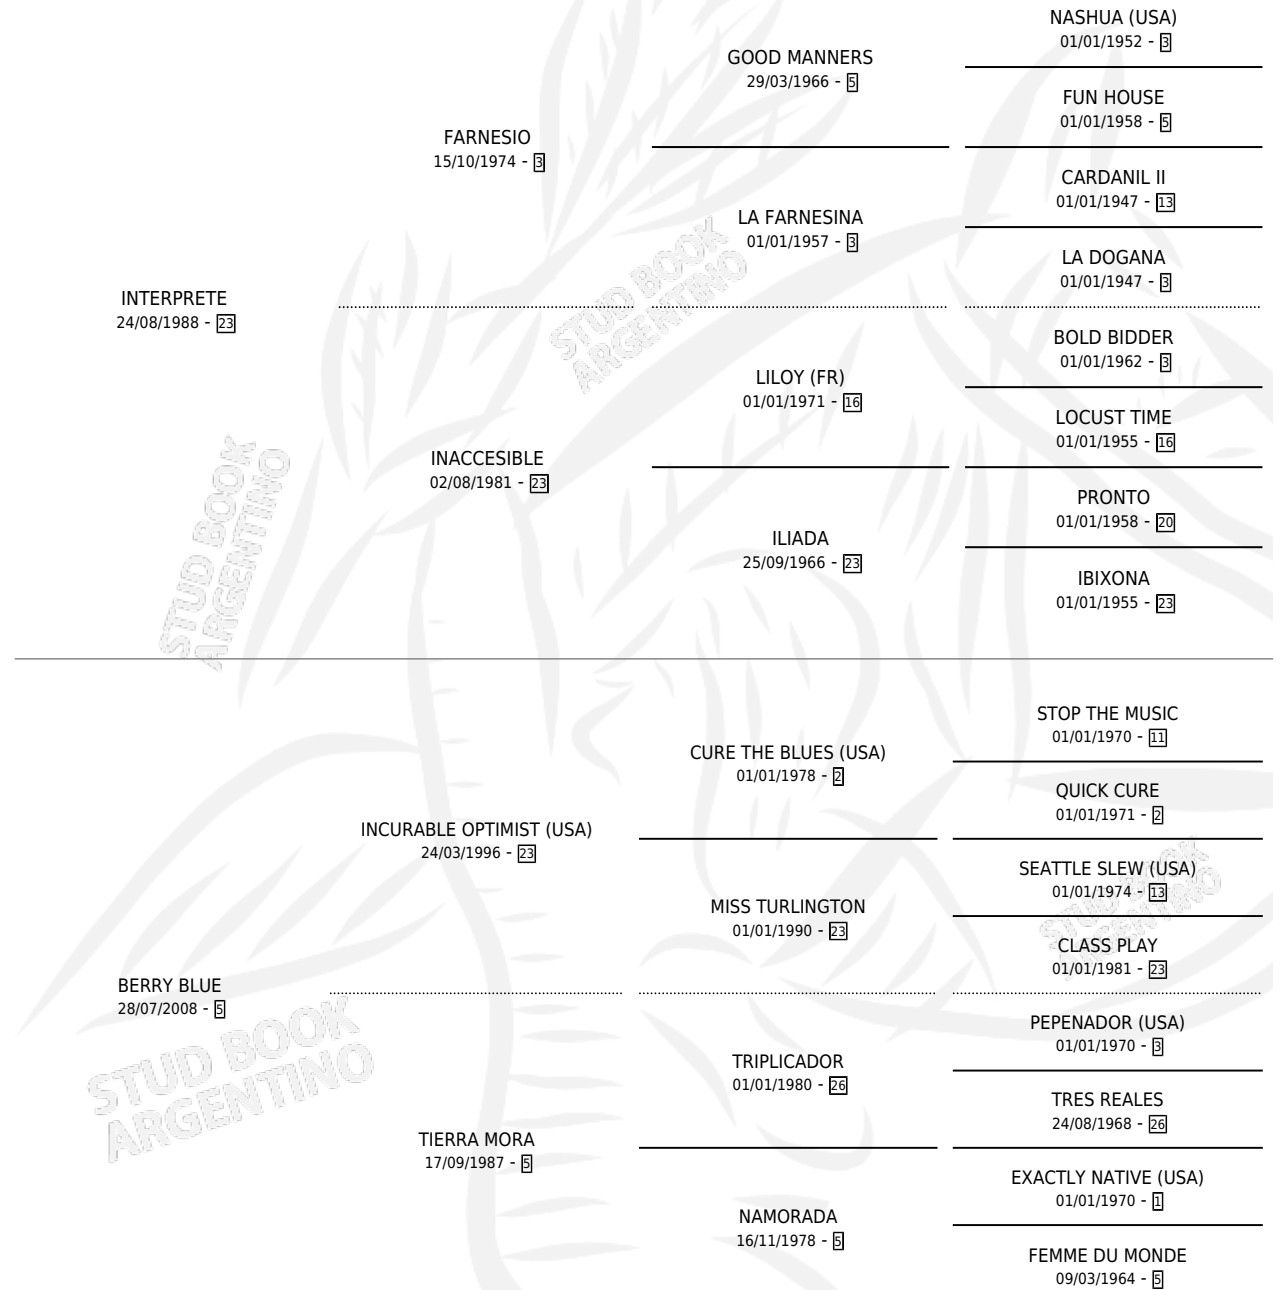

INTERBLUE

por **INTERPRETE** y **BERRY BLUE** por **INCURABLE OPTIMIST (USA)**

Argentina · Hembra · Zaino · SP · 25/08/2012
Familia 5-c · Volumen 41

ESTADO

TIPIFICACIÓN SANGUÍNEA	X
TIPIFICACIÓN POR ADN	✓
PASAPORTE	✓
IDENTIFICACIÓN POR MICROCHIP	✓
REPRODUCTOR	X

Lugar de nacimiento: El Paraíso

Criador: El Paraíso

PEDIGREE

CAMPAÑA

Solo carreras oficiales de Argentina

POR EDAD

EDAD	CC	1°	2°	3°	4°	5°	NP	CLC	CLG	CLCG1	CLGG1	IMPORTE	GANANCIA / CC
2 AÑOS	2	0	0	0	0	0	2	0	0	0	0	\$0	\$0
TOTALES	2	0	0	0	0	0	2	0	0	0	0	\$0	\$0
%		0.0%	0.0%	0.0%	0.0%	0.0%	100%	0.0%	0.0%	0.0%	0.0%		