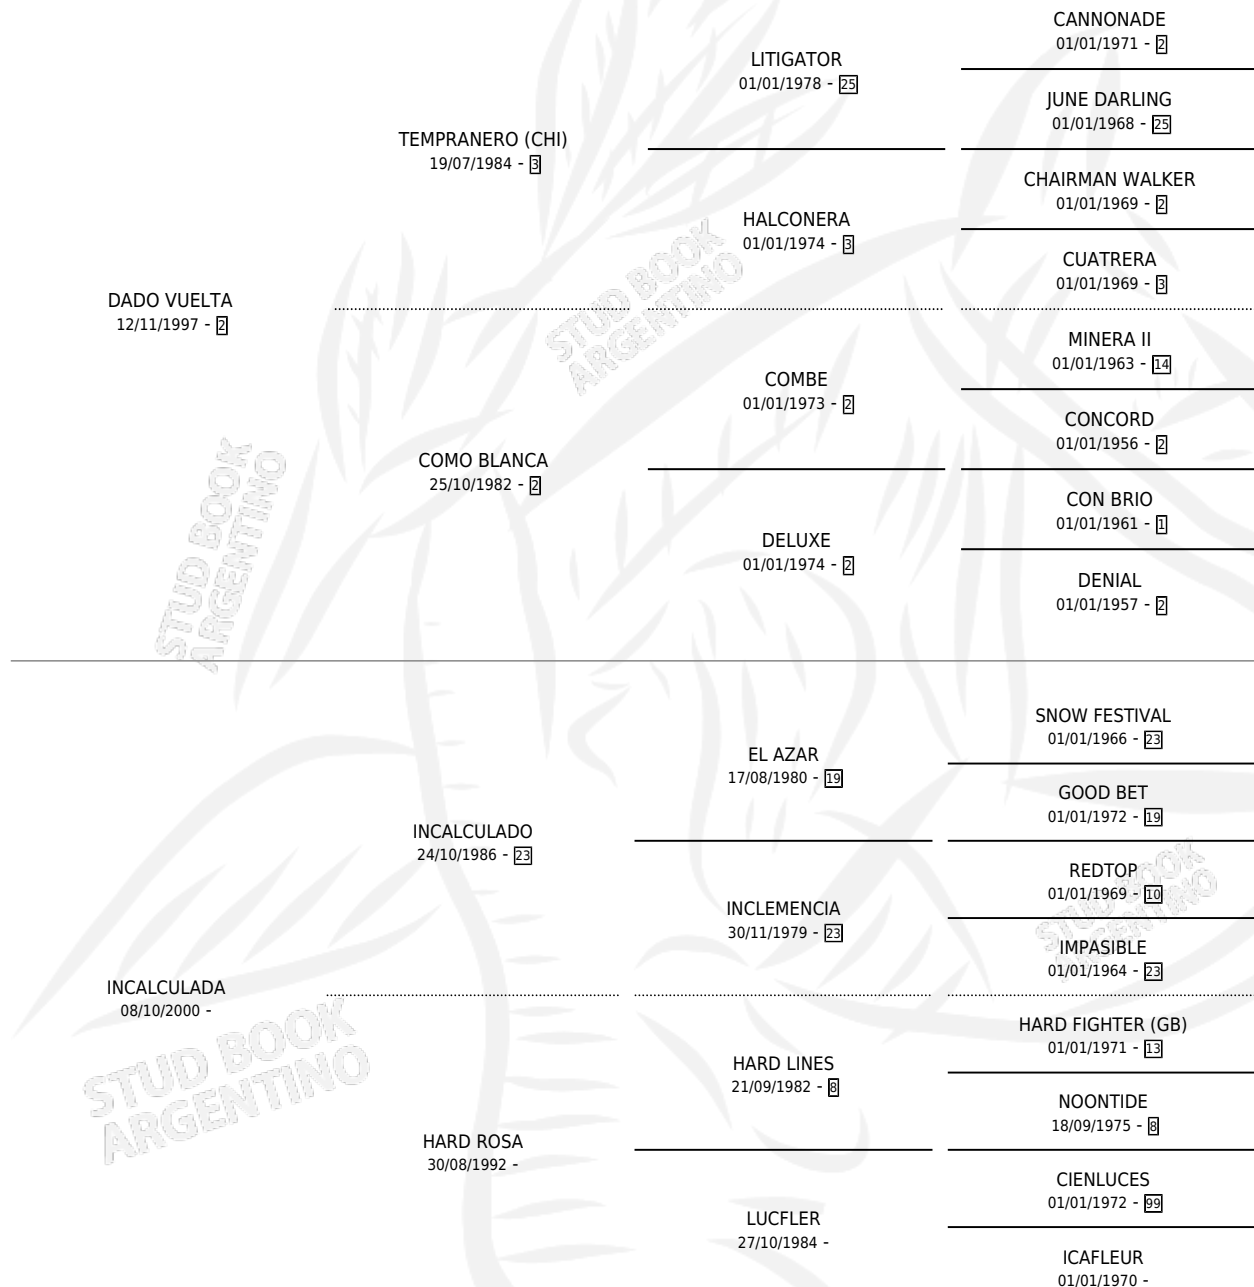

INCA LUE

por DADO VUELTA y INCALCULADA por INCALCULADO

Argentina · Hembra · Zaino · SP · 18/11/2012
Familia · Volumen 41

ESTADO

TIPIFICACIÓN SANGUÍNEA	X
TIPIFICACIÓN POR ADN	✓
PASAPORTE	✓
IDENTIFICACIÓN POR MICROCHIP	✓
REPRODUCTOR	X

Lugar de nacimiento: Las Dos Hermanas

Criador: Luengo Ernesto Omar y Luengo Juan Jose

PEDIGREE

CAMPAÑA

Solo carreras oficiales de Argentina

POR EDAD

EDAD	CC	1°	2°	3°	4°	5°	NP	CLC	CLG	CLCG1	CLGG1	IMPORTE	GANANCIA / CC
3 AÑOS	1	0	0	0	0	0	1	0	0	0	0	\$0	\$0
4 AÑOS	4	1	0	0	0	0	3	0	0	0	0	\$40,000	\$10,000
TOTALES	5	1	0	0	0	0	4	0	0	0	0	\$40,000	\$8,000
%		20.0%	0.0%	0.0%	0.0%	0.0%	80.0%	0.0%	0.0%	0.0%	0.0%		