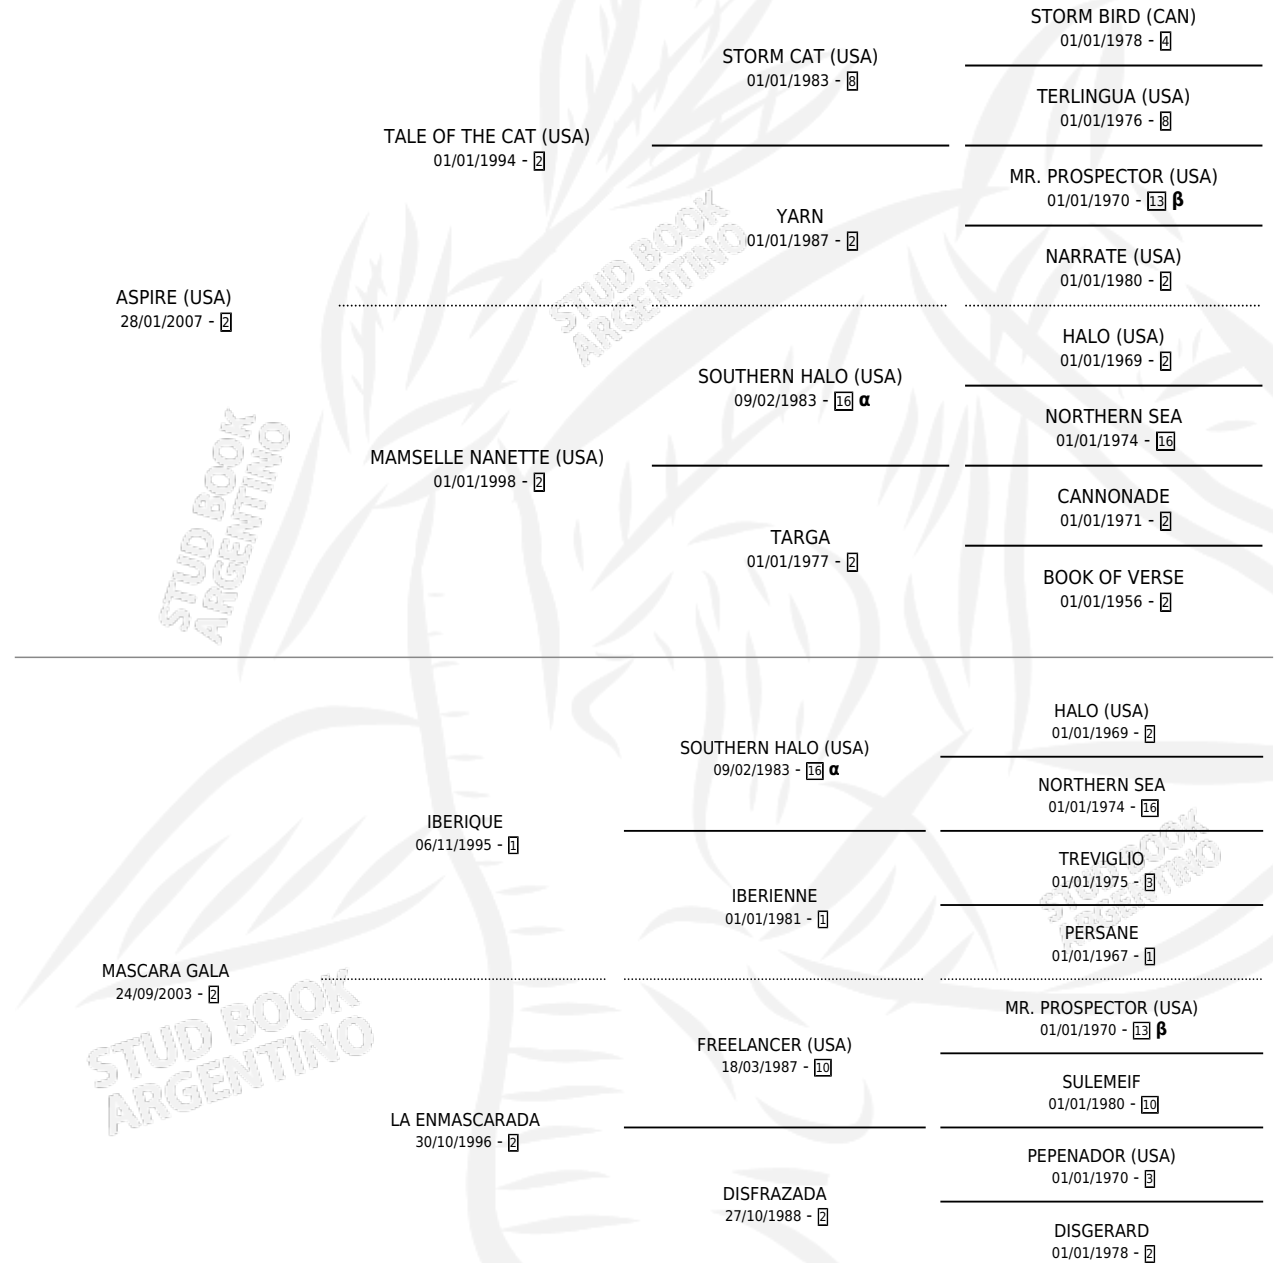

EL DISFRAZADO

por **ASPIRE (USA)** y **MASCARA GALA** por **IBERIQUE**

Argentina · Macho · Zaino · SP · 03/11/2012
Familia 2-g · Volumen 41

ESTADO

TIPIFICACIÓN SANGUÍNEA	X
TIPIFICACIÓN POR ADN	X
PASAPORTE	X
IDENTIFICACIÓN POR MICROCHIP	X
REPRODUCTOR	X

Lugar de nacimiento: Vadarkblar

Criador: Vadarkblar

PEDIGREE

INBREEDING : **α,β**

EL DISFRAZADO

Datos oficiales del Stud Book Argentino

Documento generado el 03/05/2026

studbook.org.ar