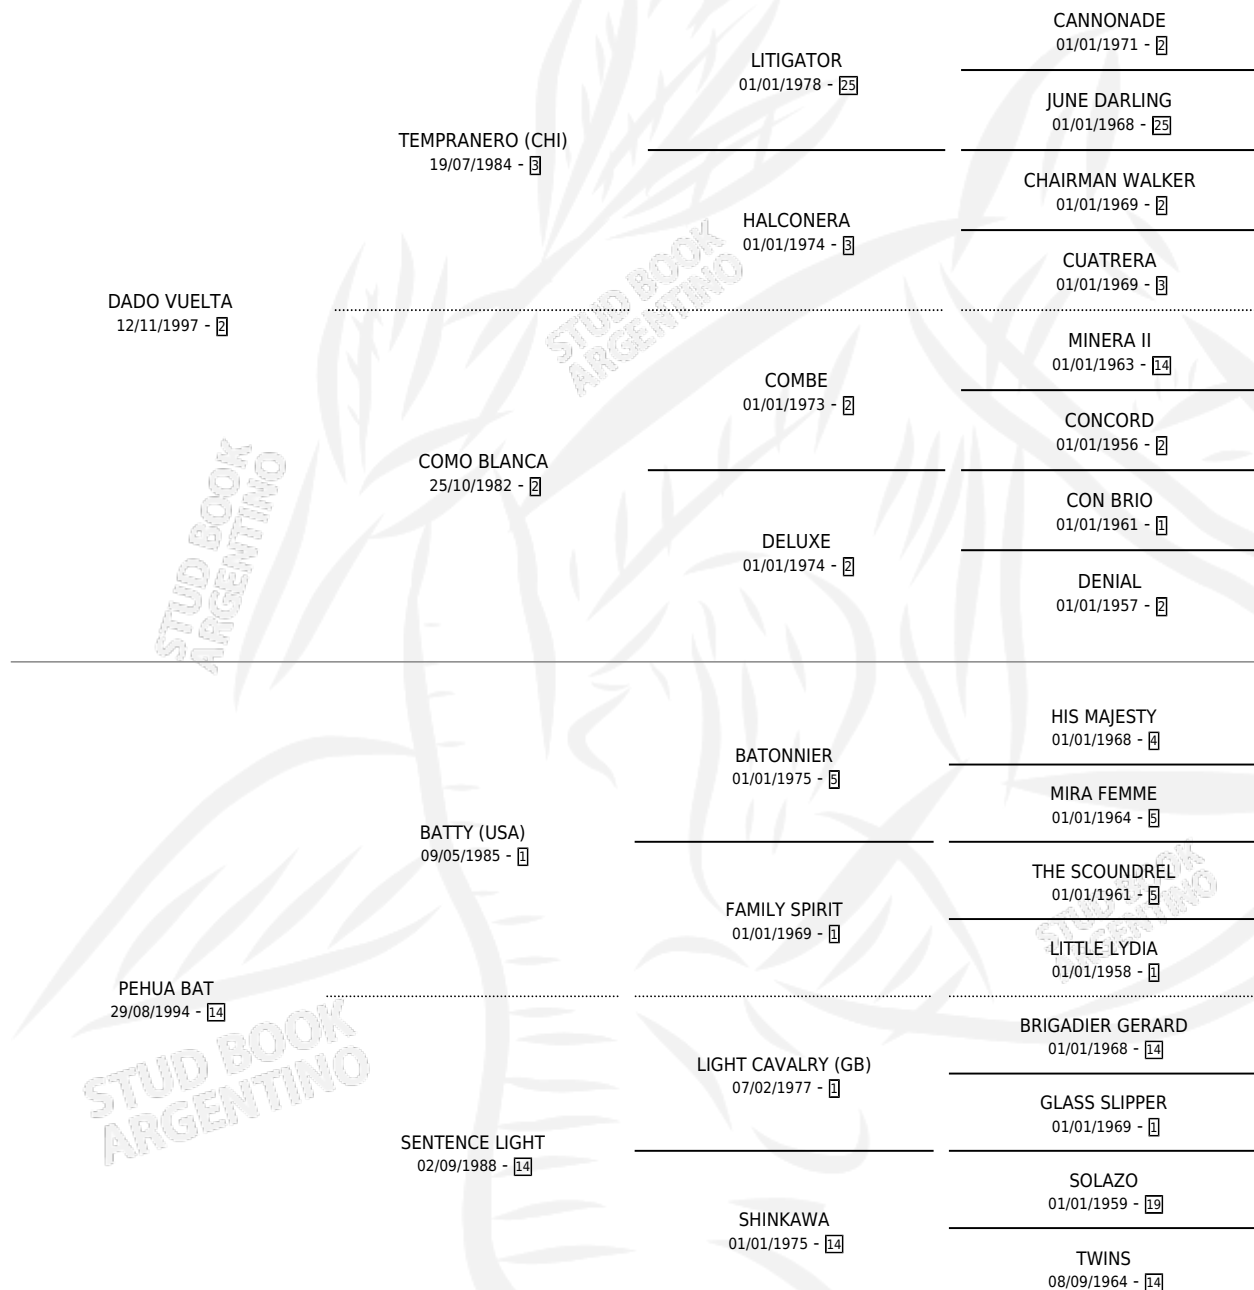

BATTY VUELTA

por DADO VUELTA y PEHUA BAT por BATTY (USA)

Argentina · Hembra · Zaino · SP · 08/11/2012
Familia 14-c · Volumen 41

ESTADO

TIPIFICACIÓN SANGUÍNEA	X
TIPIFICACIÓN POR ADN	✓
PASAPORTE	✓
IDENTIFICACIÓN POR MICROCHIP	✓
REPRODUCTOR	✓

Lugar de nacimiento: Las Dos Hermanas
Criador: Irigoyen Damian Ezequiel

~

HIJOS

	MACHOS	HEMBRAS
2 NACIERON	1	1
1 CORRIERON	1	0

SIN ACTUACIONES

PEDIGREE

~

CAMPAÑA