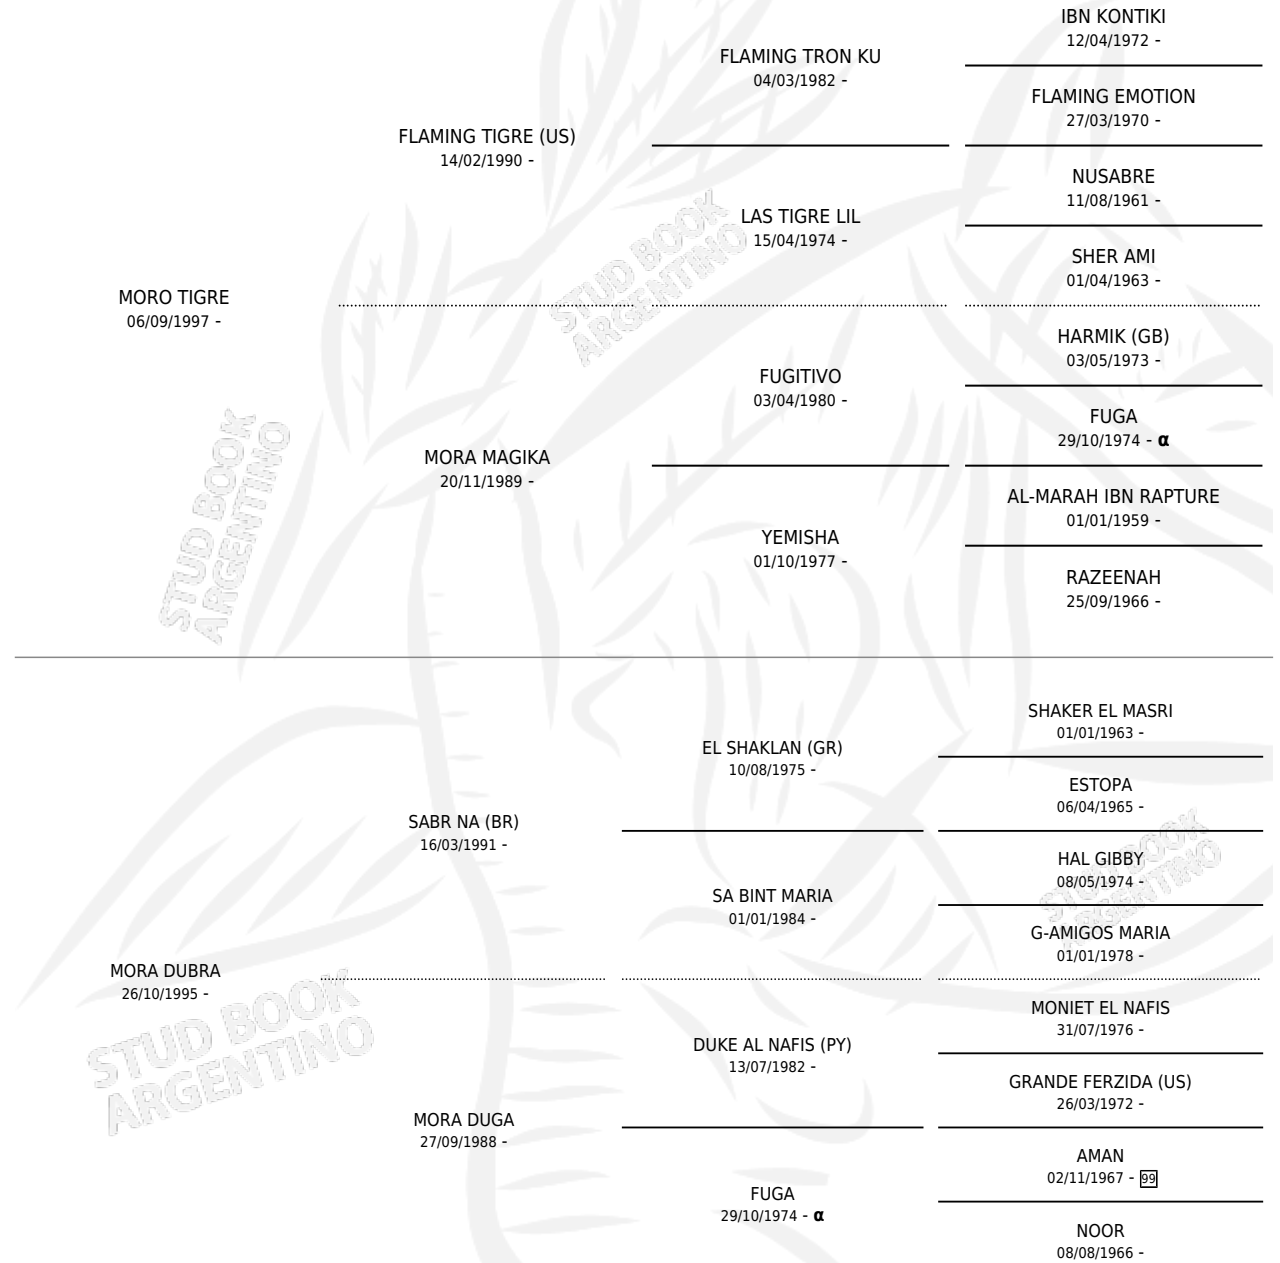

MORO ASIATICO

por MORO TIGRE y MORA DUBRA por SABR NA (BR)

Argentina · Macho · Alazan · AP · 02/10/2012
Familia · Volumen 41

ESTADO

TIPIFICACIÓN SANGUÍNEA	X
TIPIFICACIÓN POR ADN	X
PASAPORTE	X
IDENTIFICACIÓN POR MICROCHIP	X
REPRODUCTOR	X

Lugar de nacimiento: San Andres Del Moro

Criador: San Andres Del Moro

PEDIGREE

INBREEDING : α

MORO ASIATICO

Datos oficiales del Stud Book Argentino

Documento generado el 12/06/2026

studbook.org.ar