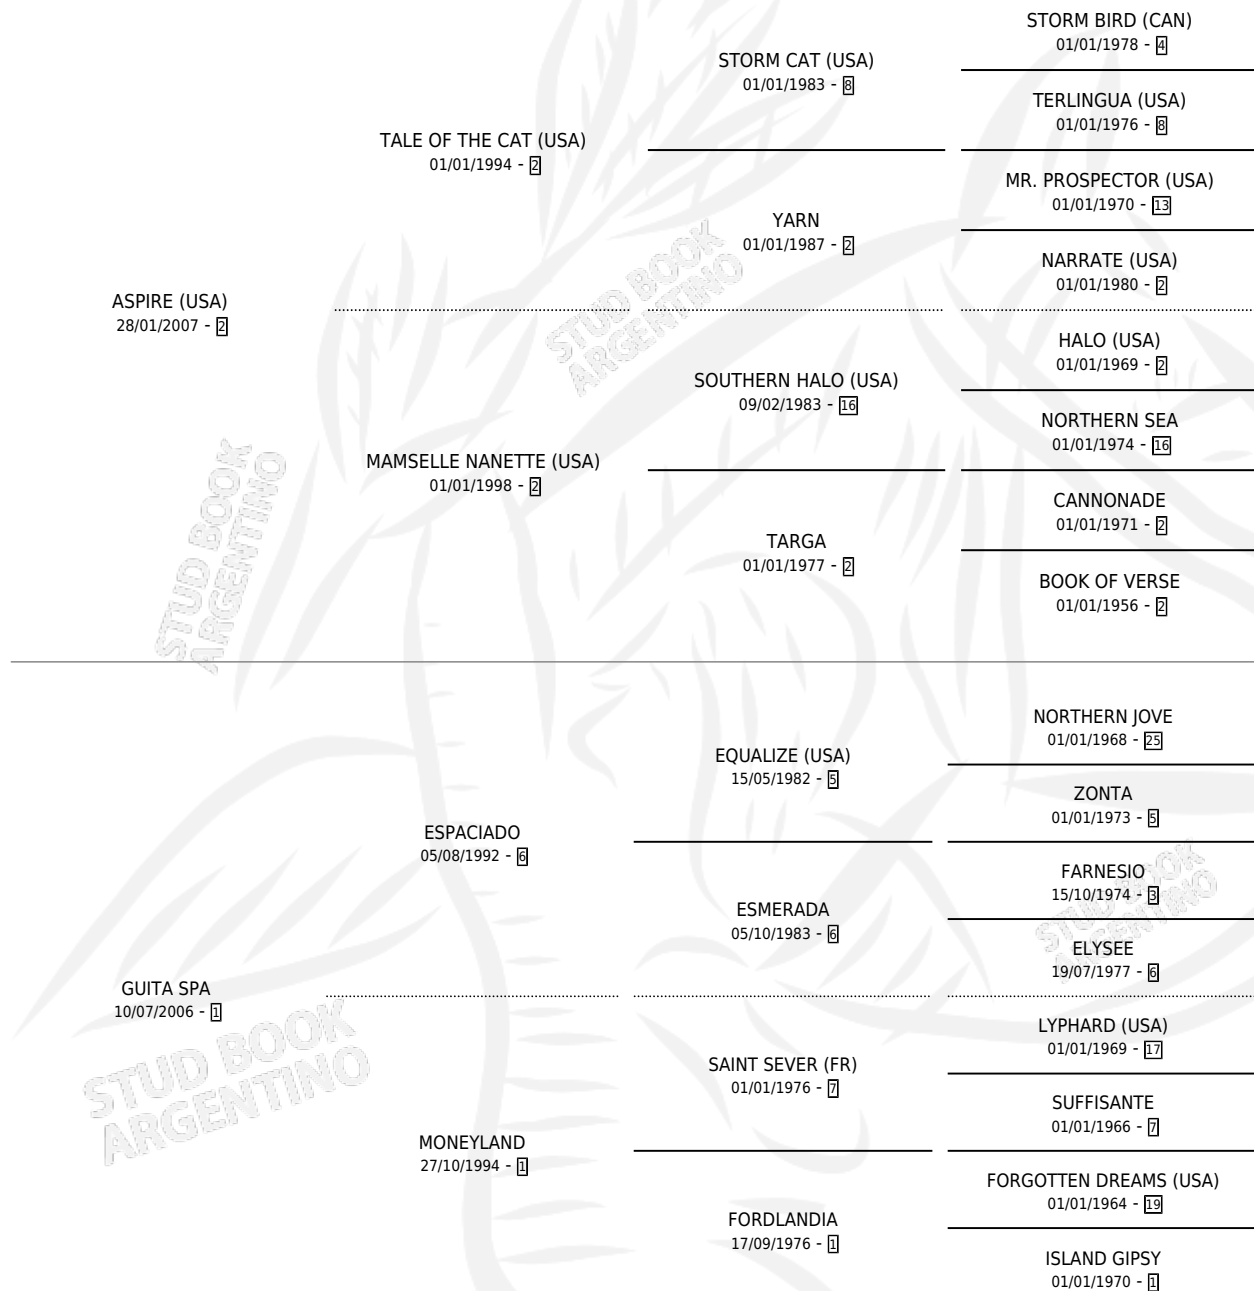

EL DESPILFARRO

por **ASPIRE (USA)** y **GUITA SPA** por **ESPACIADO**

Argentina · Macho · Zaino · SP · 09/11/2012
Familia 1-e · Volumen 41

ESTADO

TIPIFICACIÓN SANGUÍNEA	X
TIPIFICACIÓN POR ADN	✓
PASAPORTE	✓
IDENTIFICACIÓN POR MICROCHIP	✓
REPRODUCTOR	X

Lugar de nacimiento: Vadarkblar

Criador: Vadarkblar

PEDIGREE

EL DESPILFARRO

Datos oficiales del Stud Book Argentino

Documento generado el 09/05/2026

studbook.org.ar