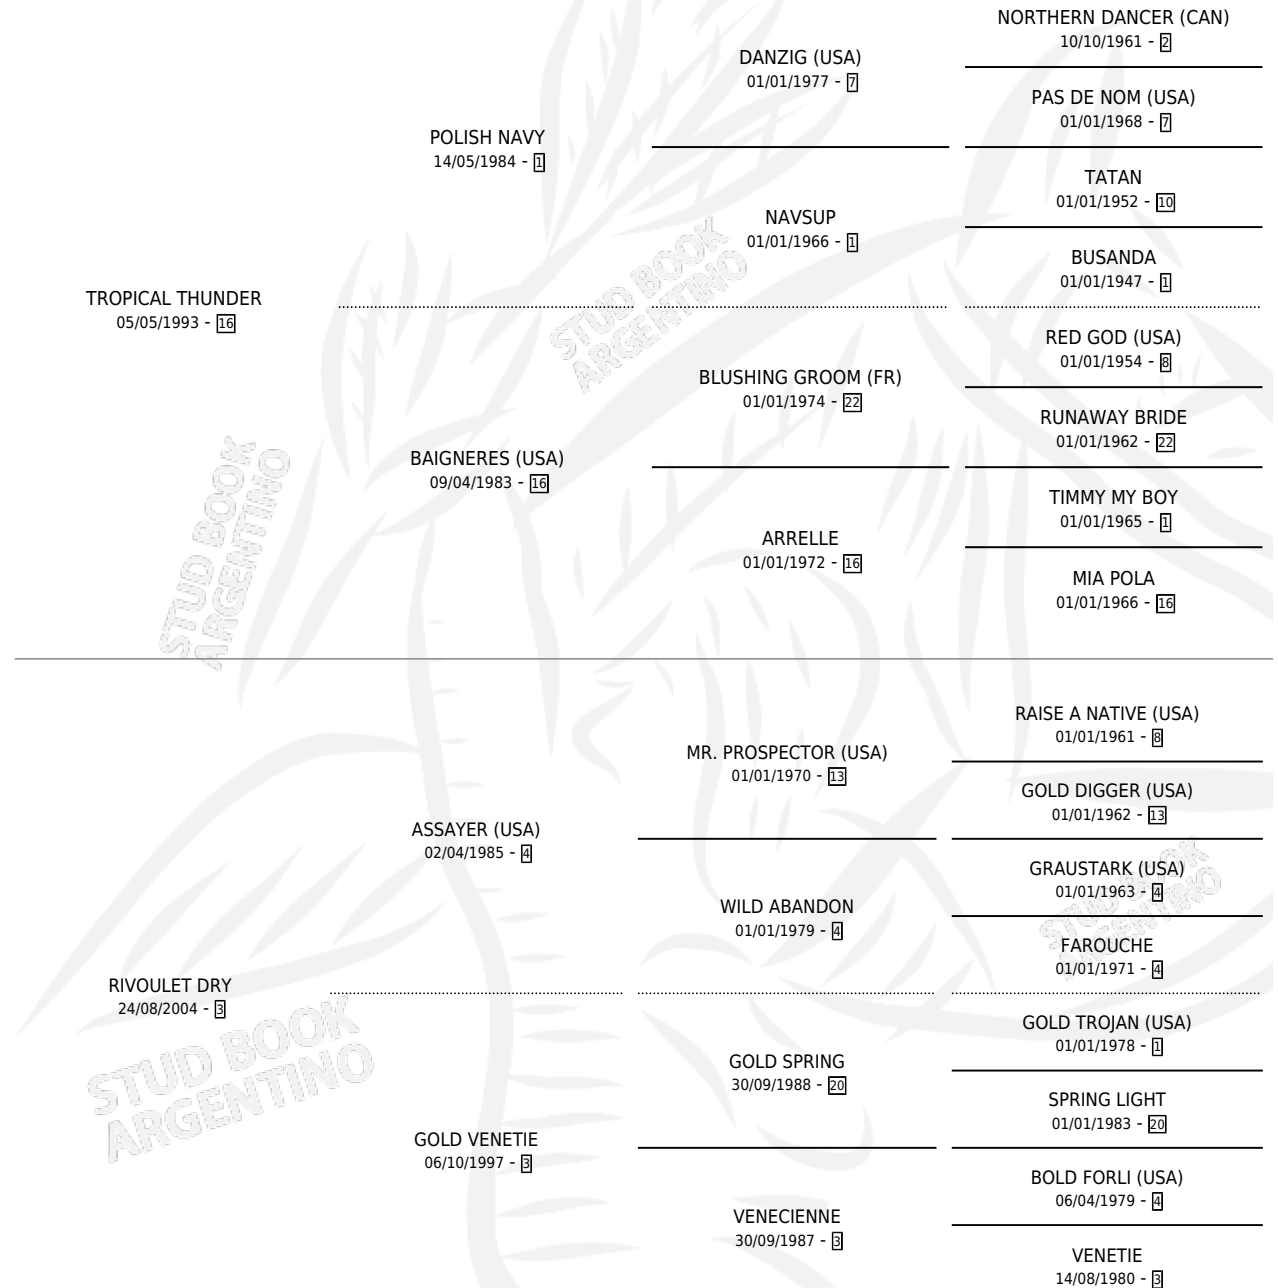

TROPICAL DRY

por TROPICAL THUNDER y RIVOULET DRY por ASSAYER (USA)

Argentina · Macho · Zaino · SP · 02/11/2012
Familia 3-b · Volumen 41

ESTADO

| | |
|------------------------------|---|
| TIPIFICACIÓN SANGUÍNEA | X |
| TIPIFICACIÓN POR ADN | ✓ |
| PASAPORTE | X |
| IDENTIFICACIÓN POR MICROCHIP | ✓ |
| REPRODUCTOR | X |

Lugar de nacimiento: Los Prados
Criador: Solimando Agustin Alejo

PEDIGREE

TROPICAL DRY

Datos oficiales del Stud Book Argentino

Documento generado el 06/05/2026

studbook.org.ar