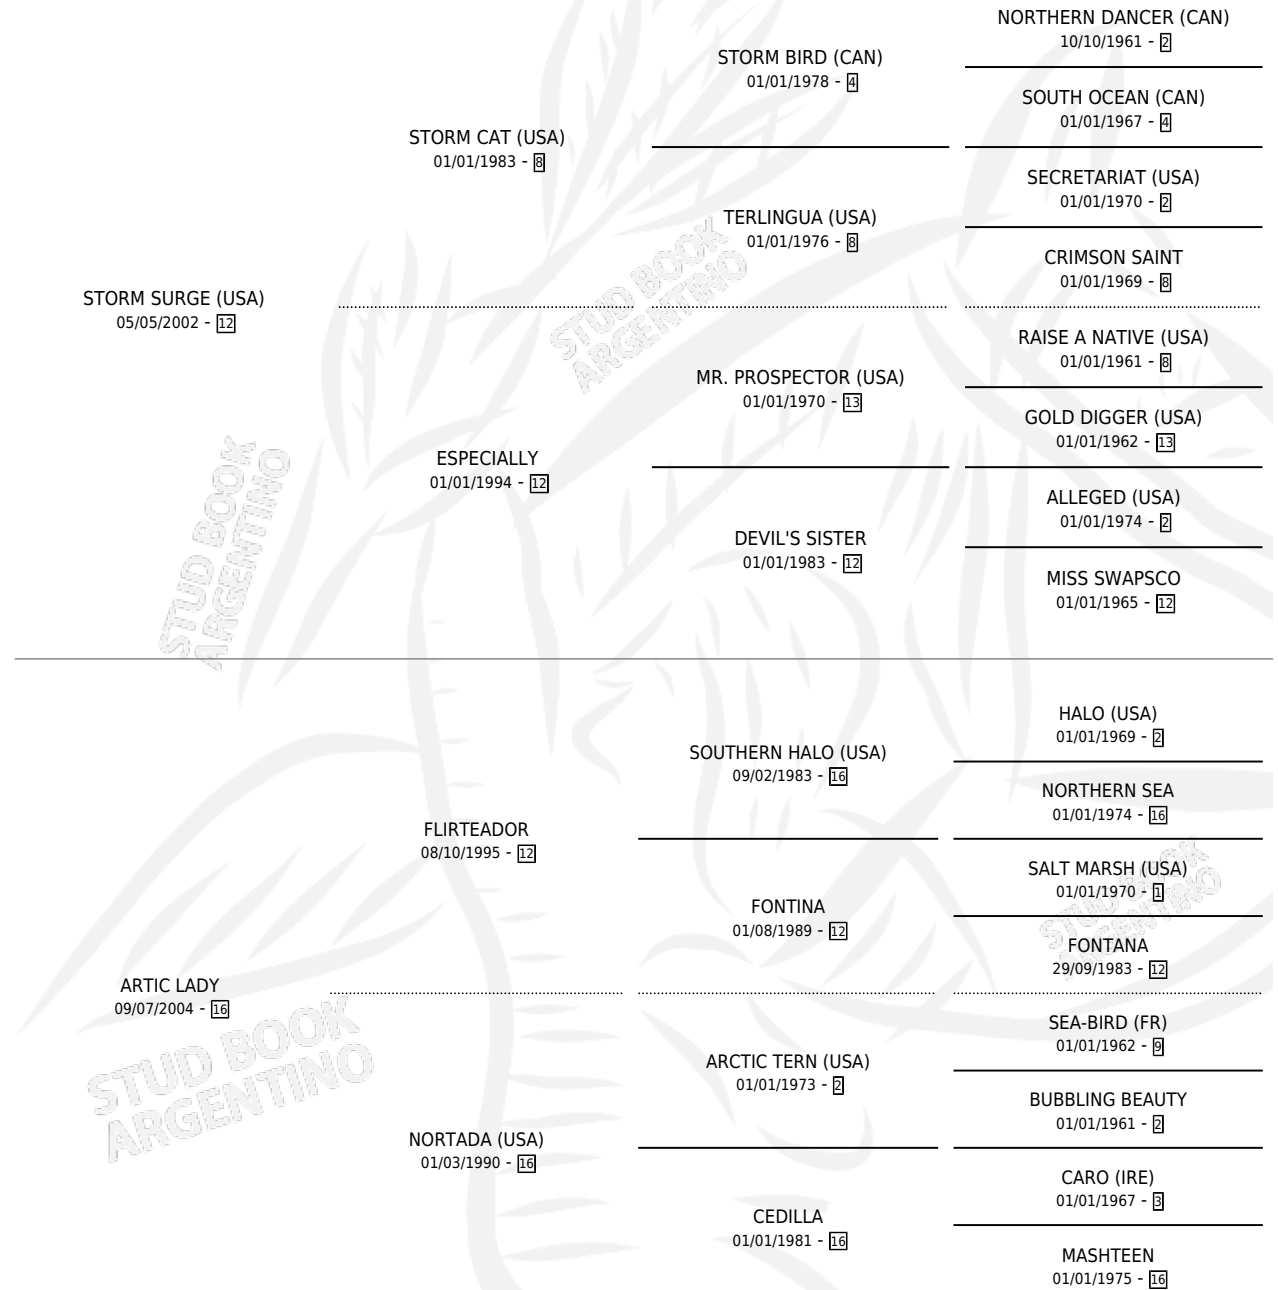

MY ARTIC

por **STORM SURGE (USA)** y **ARTIC LADY** por **FLIRTEADOR**

Argentina · Macho · Zaino · SP · 06/10/2012

Familia 16 · Volumen 41

ESTADO

TIPIFICACIÓN SANGUÍNEA	X
TIPIFICACIÓN POR ADN	✓
PASAPORTE	✓
IDENTIFICACIÓN POR MICROCHIP	✓
REPRODUCTOR	X

Lugar de nacimiento: Costa Del Rio

Criador: Mas Juan Manuel

PEDIGREE

CAMPAÑA

Solo carreras oficiales de Argentina

POR EDAD

EDAD	CC	1°	2°	3°	4°	5°	NP	CLC	CLG	CLCG1	CLGG1	IMPORTE	GANANCIA / CC
3 AÑOS	4	0	1	1	1	0	1	0	0	0	0	\$61,700	\$15,425
4 AÑOS	9	2	1	1	2	1	2	0	0	0	0	\$219,090	\$24,343
5 AÑOS	2	0	0	0	0	0	2	0	0	0	0	\$0	\$0
TOTALES	15	2	2	2	3	1	5	0	0	0	0	\$280,790	\$18,719
%		13.3%	13.3%	13.3%	20.0%	6.7%	33.3%	0.0%	0.0%	0.0%	0.0%		