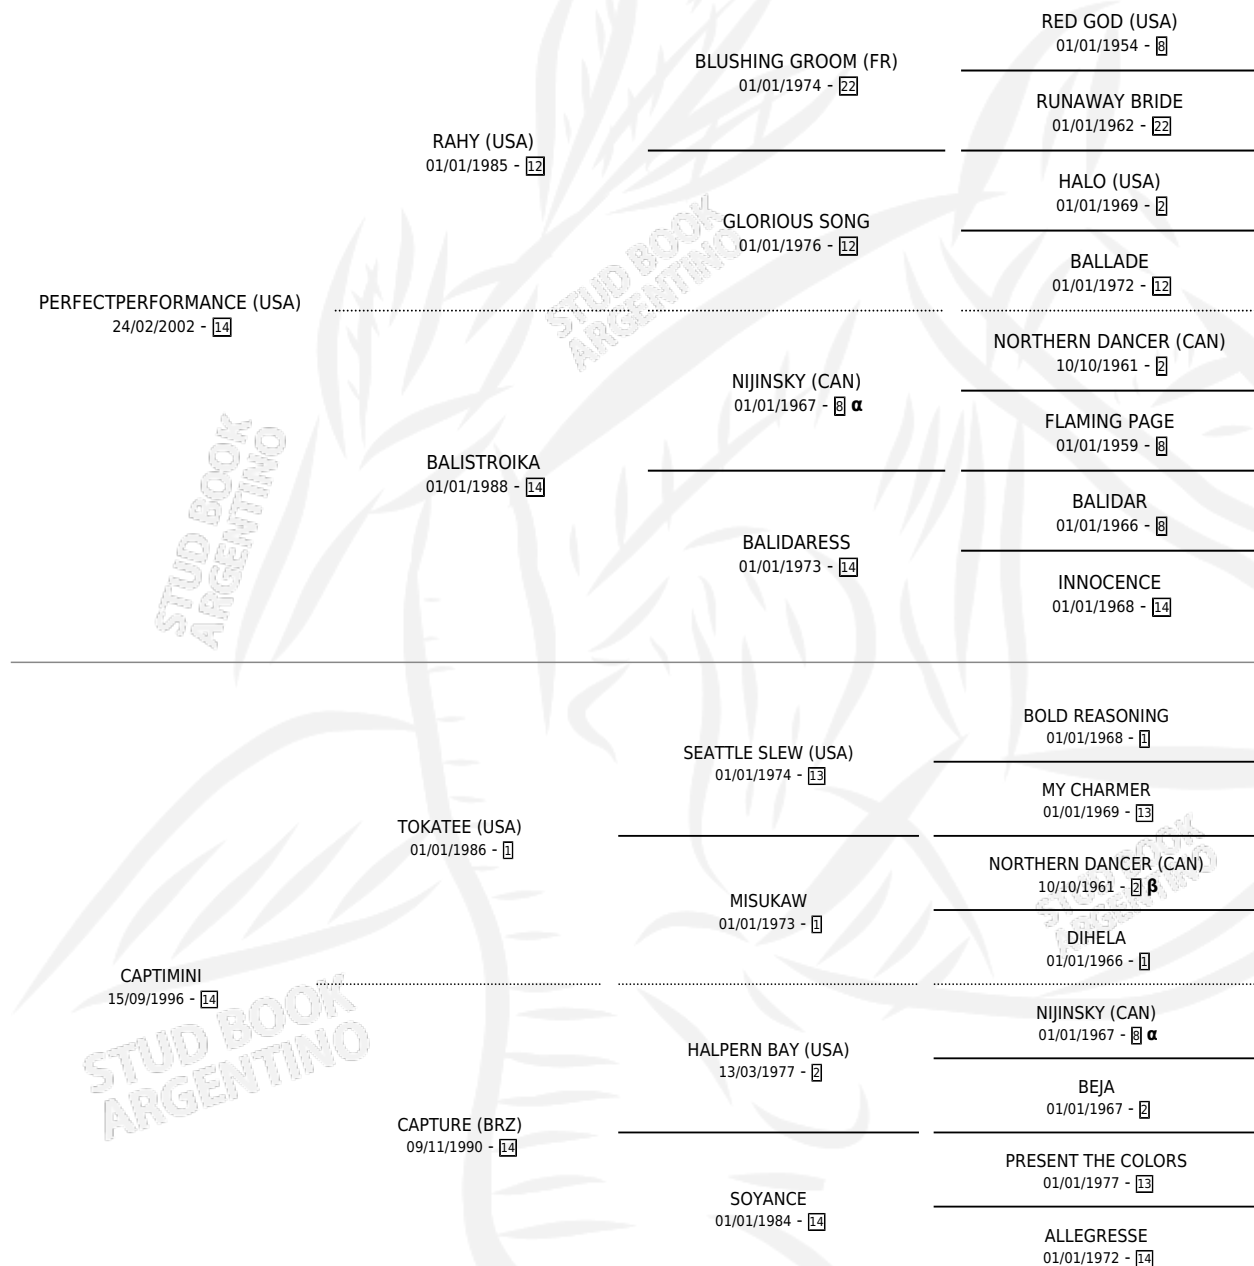

DON TADEO

por PERFECTPERFORMANCE (USA) y CAPTIMINI por TOKATEE (USA)

Argentina · Macho · Alazan · SP · 15/10/2012
Familia 14-c · Volumen 41

ESTADO

TIPIFICACIÓN SANGUÍNEA	X
TIPIFICACIÓN POR ADN	✓
PASAPORTE	✓
IDENTIFICACIÓN POR MICROCHIP	✓
REPRODUCTOR	X

Lugar de nacimiento: Costa Del Rio
Criador: Nosetti Delfor Fabian

PEDIGREE

INBREEDING : α, β

CAMPAÑA

Solo carreras oficiales de Argentina

POR EDAD

EDAD	CC	1°	2°	3°	4°	5°	NP	CLC	CLG	CLCG1	CLGG1	IMPORTE	GANANCIA / CC
3 AÑOS	2	0	0	0	0	0	2	0	0	0	0	\$0	\$0
4 AÑOS	2	0	0	0	0	0	2	0	0	0	0	\$0	\$0
TOTALES	4	0	0	0	0	0	4	0	0	0	0	\$0	\$0
%		0.0%	0.0%	0.0%	0.0%	0.0%	100%	0.0%	0.0%	0.0%	0.0%		

No placés en La Plata y Palermo en 4 carreras disputadas.

POR DISTANCIA

HIPODROMO	CC	1°	2°	3°	4°	5°	NP	CLC	CLG	CLCG1	CLGG1	IMPORTE
PALERMO	2	0	0	0	0	0	2	0	0	0	0	\$0
1000 MTS	2	0	0	0	0	0	2	0	0	0	0	\$0
LA PLATA	2	0	0	0	0	0	2	0	0	0	0	\$0
1100 MTS	1	0	0	0	0	0	1	0	0	0	0	\$0
1000 MTS	1	0	0	0	0	0	1	0	0	0	0	\$0