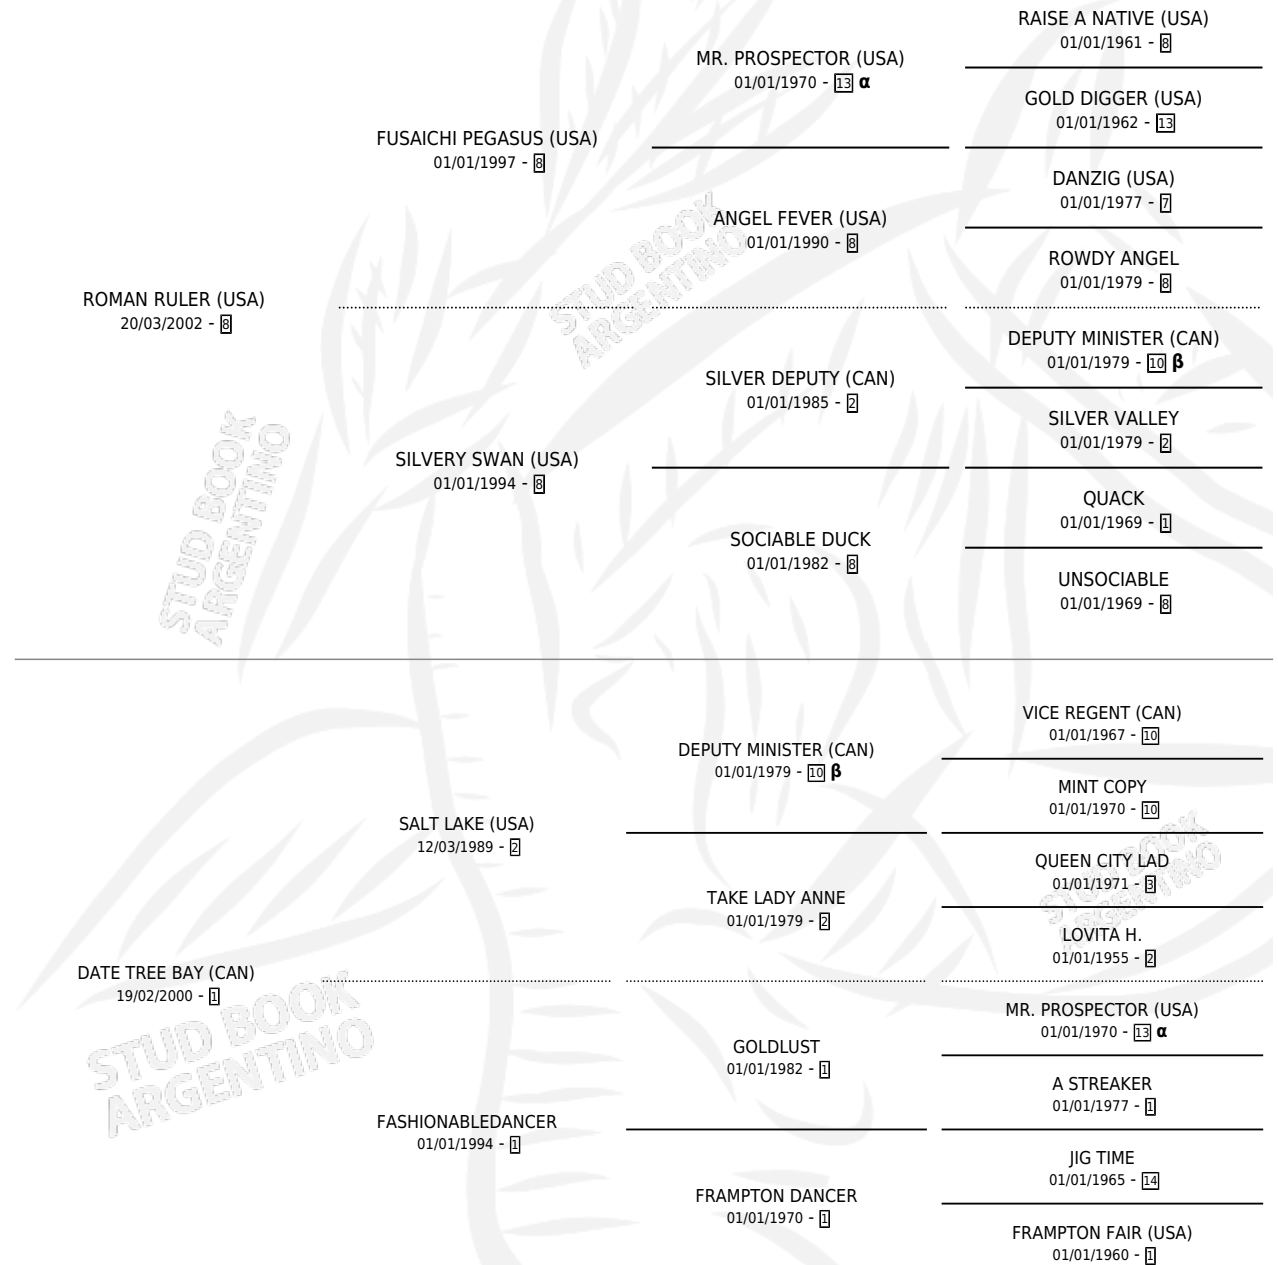

RUBINI

por **ROMAN RULER (USA)** y **DATE TREE BAY (CAN)** por **SALT LAKE (USA)**

Argentina · Macho · Zaino · SP · 27/10/2012
Familia 99 · Volumen 41

ESTADO

TIPIFICACIÓN SANGUÍNEA	X
TIPIFICACIÓN POR ADN	✓
PASAPORTE	✓
IDENTIFICACIÓN POR MICROCHIP	✓
REPRODUCTOR	X

Lugar de nacimiento: La Leyenda De Areco
Criador: El Angel De Venecia S.R.L.

PEDIGREE

INBREEDING : **α,β**