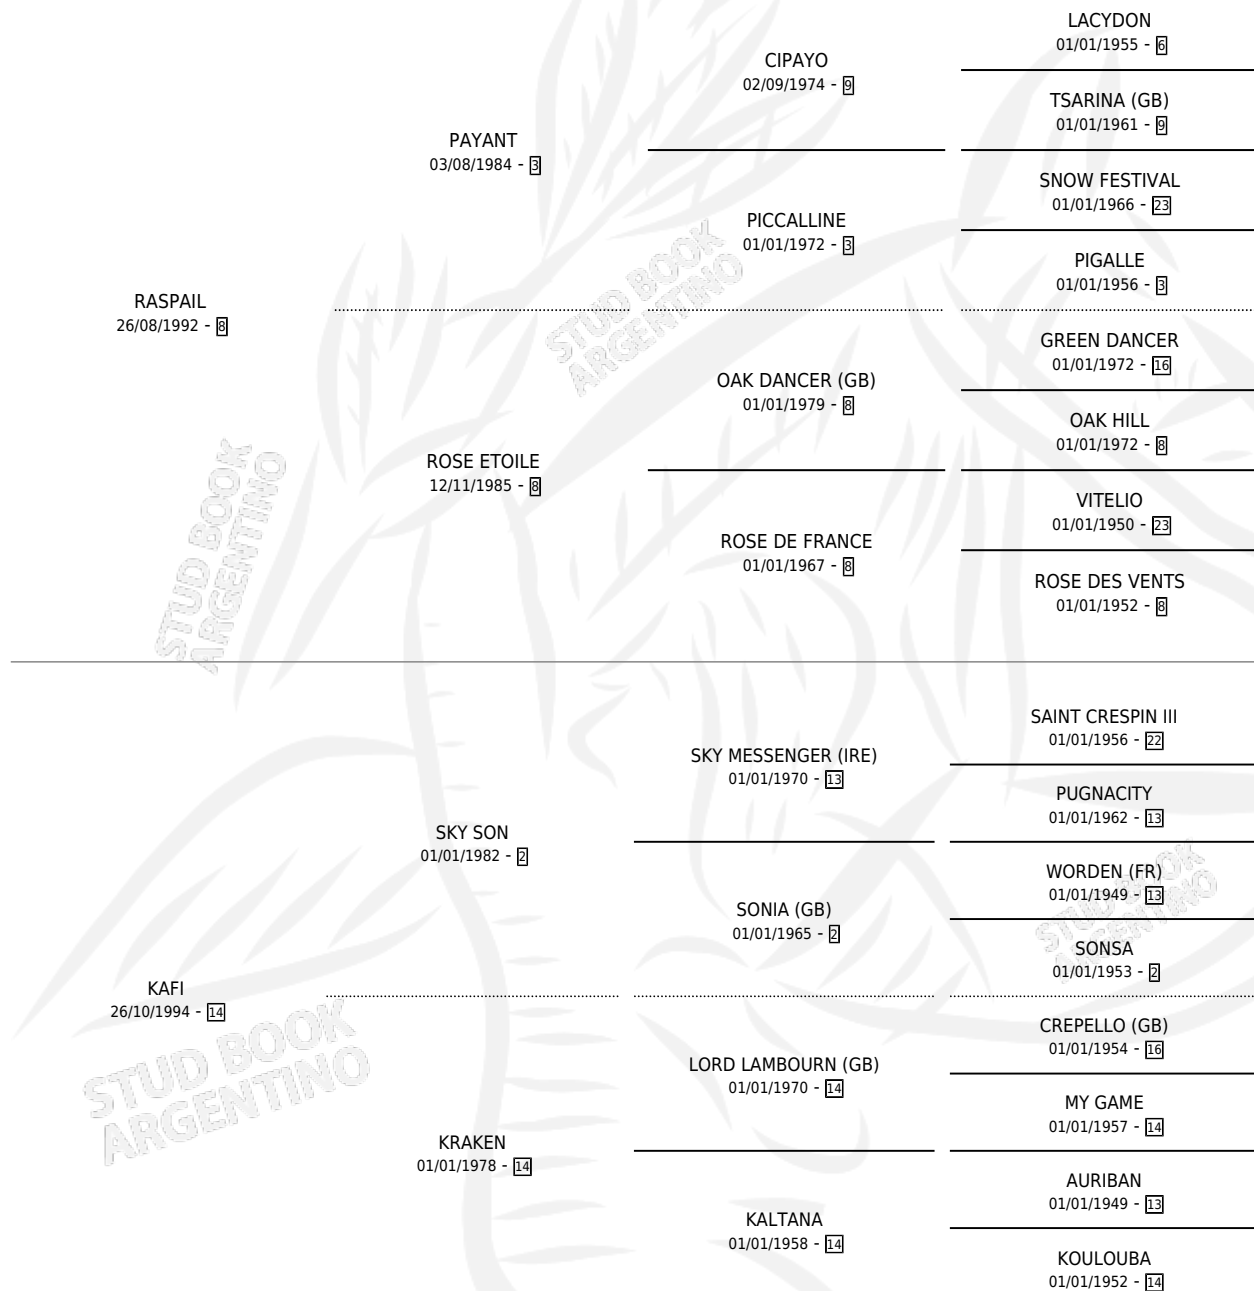

KATAR

por RASPAIL y KAFI por SKY SON

Argentina · Hembra · Zaino · SP · 25/10/2012
Familia 14-b · Volumen 41

ESTADO

TIPIFICACIÓN SANGUÍNEA	X
TIPIFICACIÓN POR ADN	X
PASAPORTE	X
IDENTIFICACIÓN POR MICROCHIP	X
REPRODUCTOR	X

Lugar de nacimiento: Abra El Hinojo

Criador: Abra El Hinojo

PEDIGREE

KATAR

Datos oficiales del Stud Book Argentino

Documento generado el 01/05/2026

studbook.org.ar