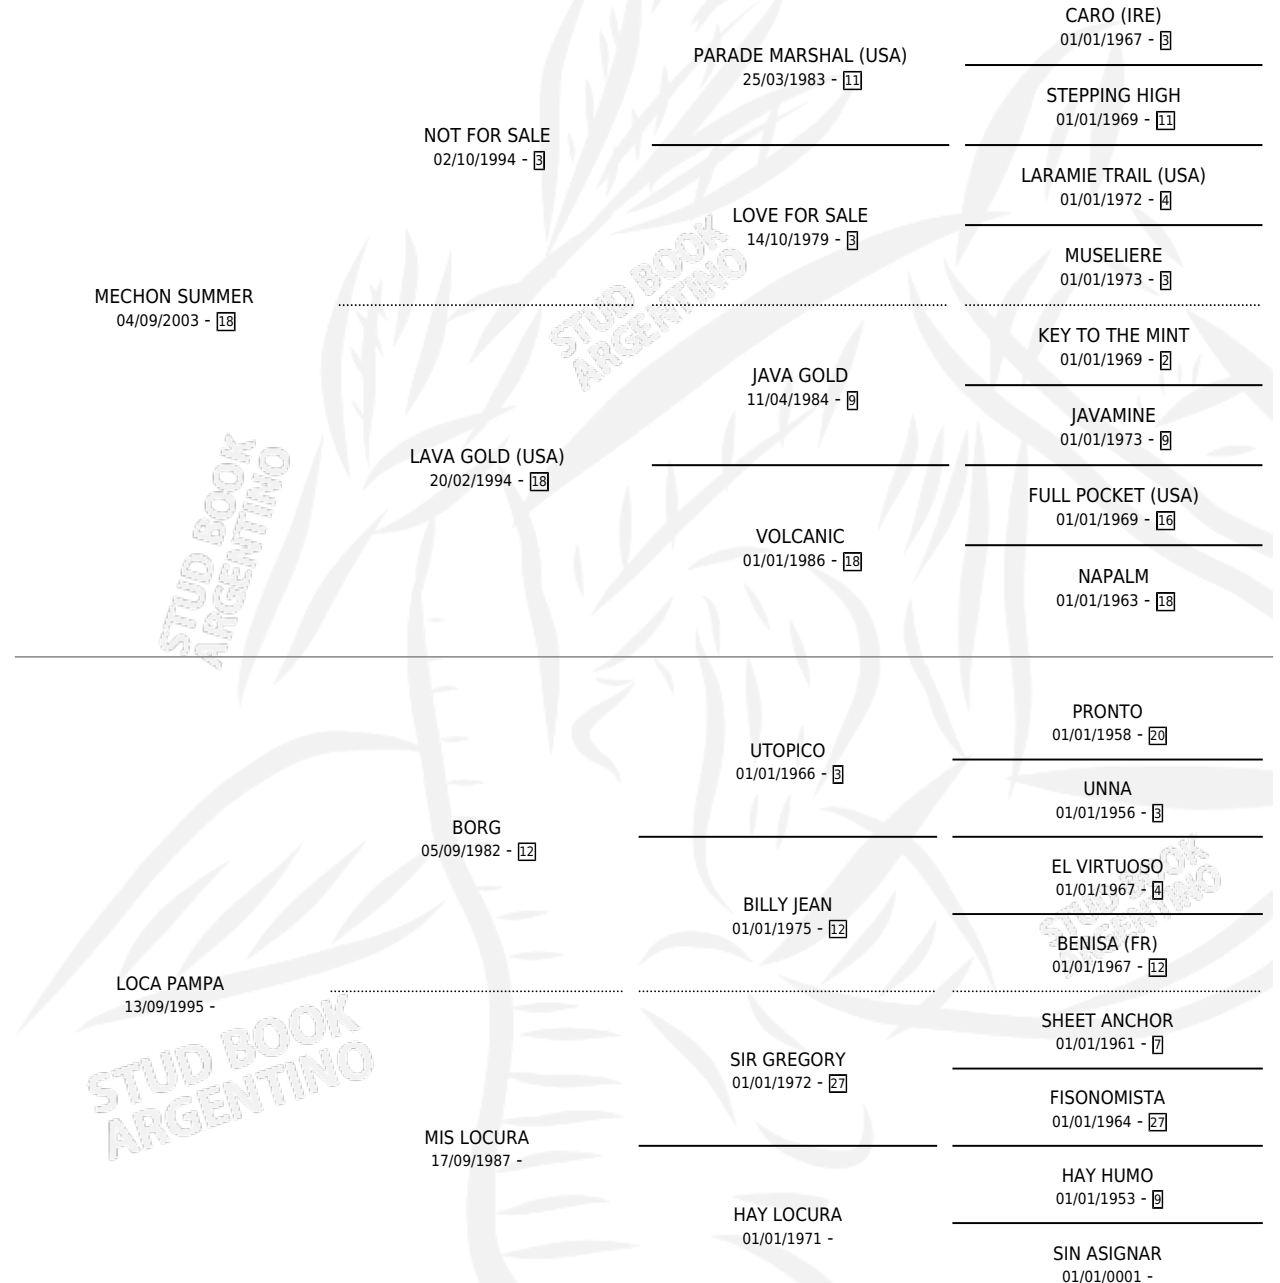

MECHON PAMPA

por MECHON SUMMER y LOCA PAMPA por BORG

Argentina · Macho · Zaino · SP · 26/11/2012
Familia · Volumen 41

ESTADO

TIPIFICACIÓN SANGUÍNEA	X
TIPIFICACIÓN POR ADN	X
PASAPORTE	X
IDENTIFICACIÓN POR MICROCHIP	X
REPRODUCTOR	X

Lugar de nacimiento: Campo particular

Criador: Sin dato

PEDIGREE