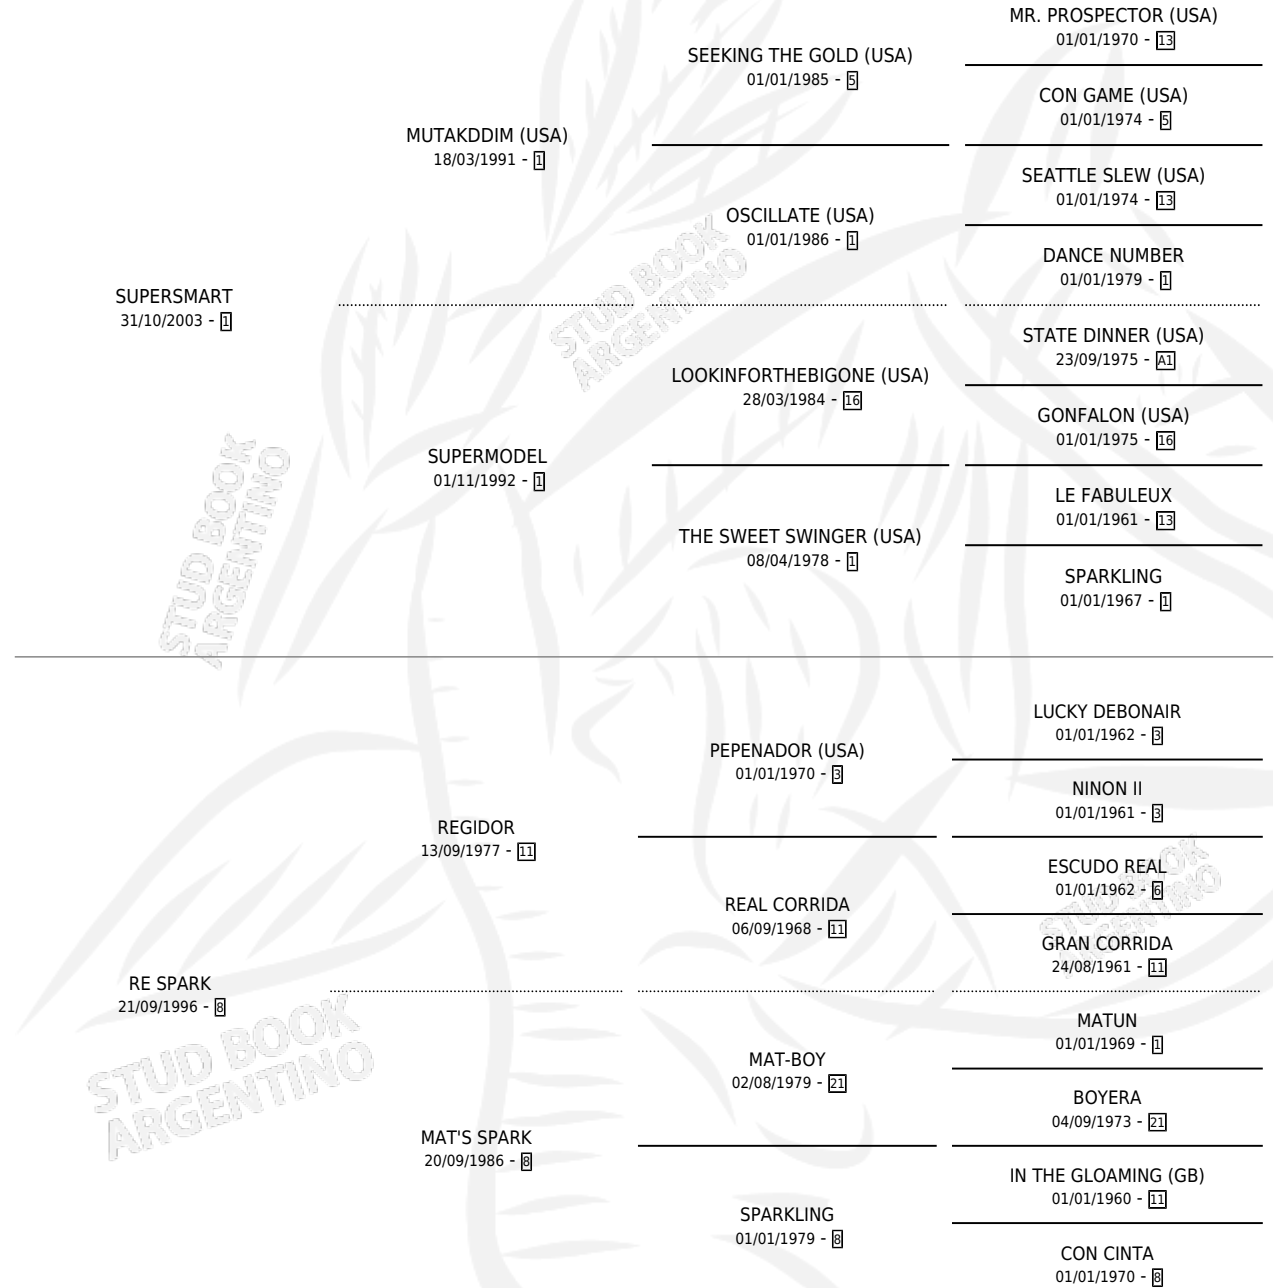

SUPER SPARK

por SUPERSMART y RE SPARK por REGIDOR

Argentina · Macho · Alazan · SP · 01/12/2012
Familia 8-a · Volumen 41

ESTADO

TIPIFICACIÓN SANGUÍNEA	X
TIPIFICACIÓN POR ADN	✓
PASAPORTE	✓
IDENTIFICACIÓN POR MICROCHIP	✓
REPRODUCTOR	X

Lugar de nacimiento: 25 De Julio

Criador: 25 De Julio

PEDIGREE

SUPER SPARK

Datos oficiales del Stud Book Argentino

Documento generado el 04/05/2026

studbook.org.ar