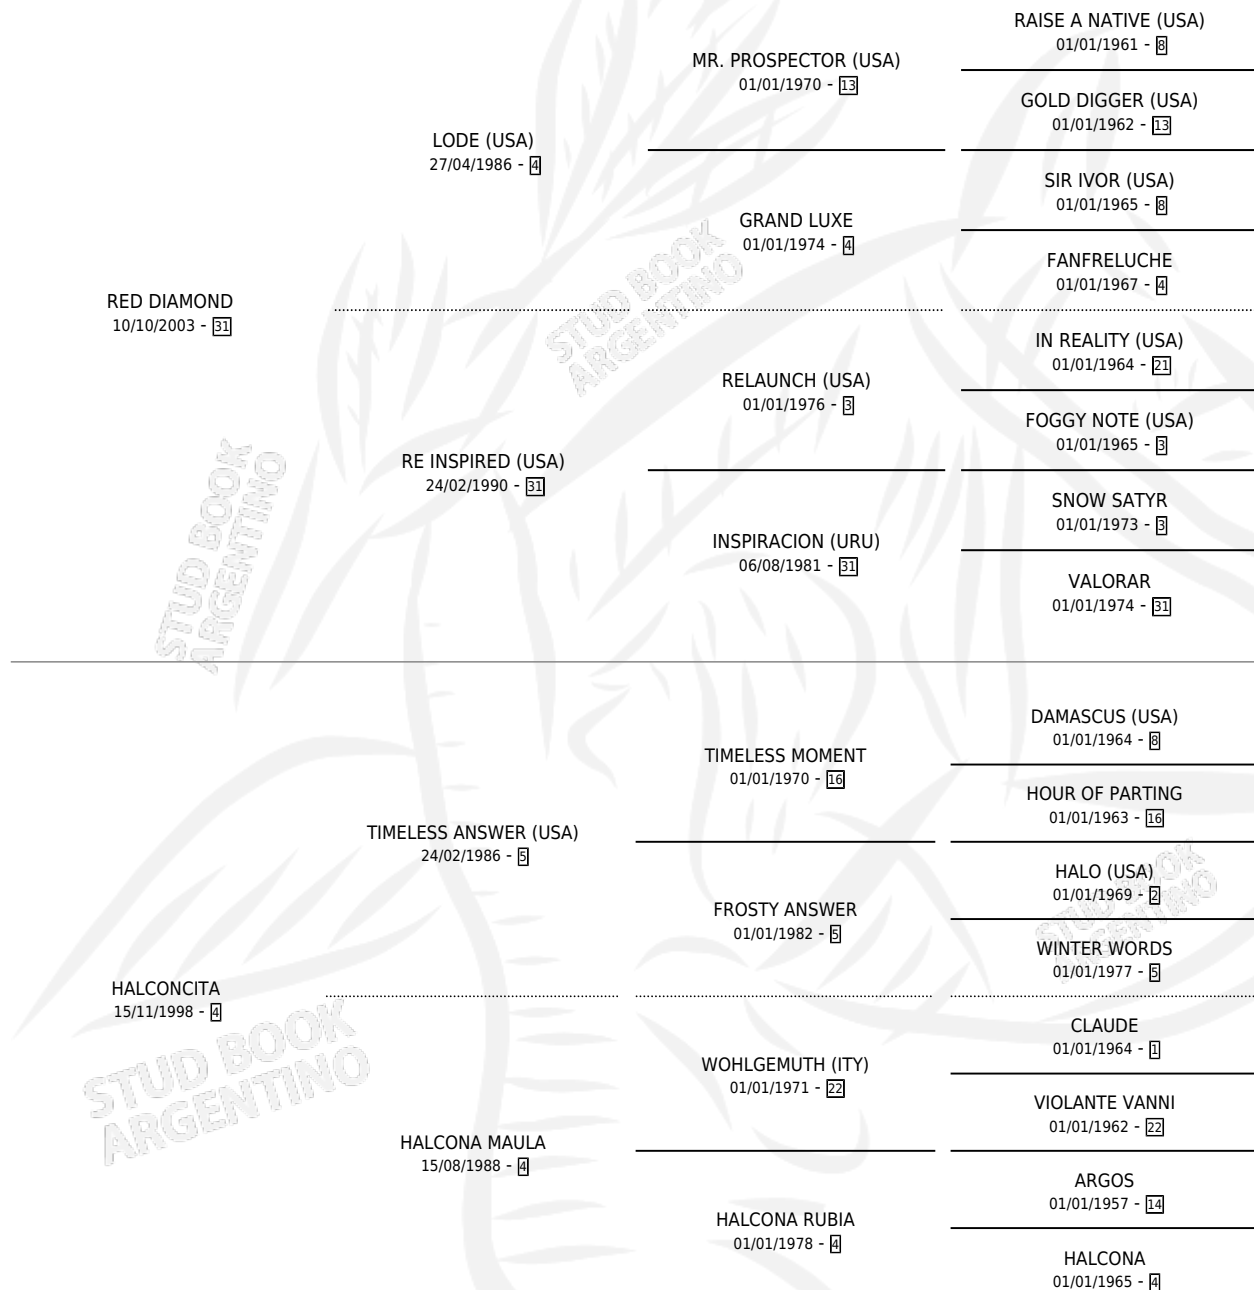

COMO SONIA

por RED DIAMOND y HALCONCITA por TIMELESS ANSWER (USA)

Argentina · Hembra · Alazan · SP · 08/11/2012
Familia 4-j · Volumen 41

ESTADO

TIPIFICACIÓN SANGUÍNEA	X
TIPIFICACIÓN POR ADN	X
PASAPORTE	X
IDENTIFICACIÓN POR MICROCHIP	X
REPRODUCTOR	X

Lugar de nacimiento: El Tala
Criador: Crespo Felix Eduardo

PEDIGREE

COMO SONIA

Datos oficiales del Stud Book Argentino

Documento generado el 02/05/2026

studbook.org.ar