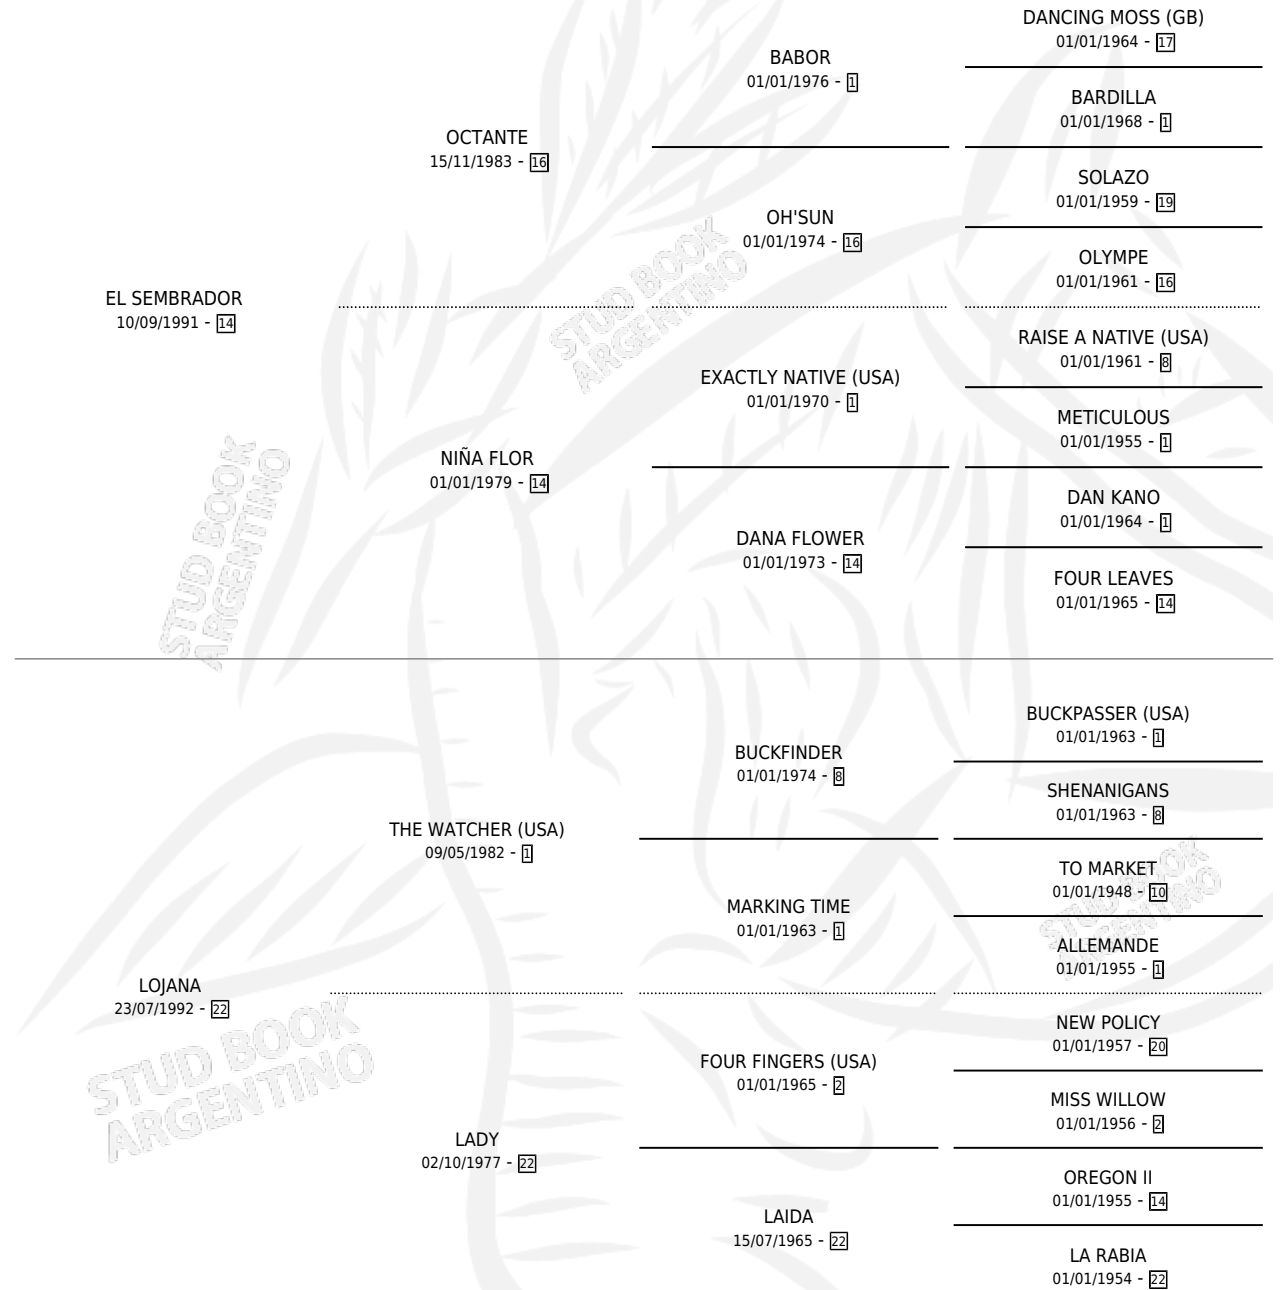

NO LA ESPERABA

por EL SEMBRADOR y LOJANA por THE WATCHER (USA)

Argentina · Hembra · Zaino · SP · 07/11/2012
Familia 22-d · Volumen 41

ESTADO

TIPIFICACIÓN SANGUÍNEA	X
TIPIFICACIÓN POR ADN	X
PASAPORTE	X
IDENTIFICACIÓN POR MICROCHIP	X
REPRODUCTOR	X

Lugar de nacimiento: El Tala
Criador: El Tala

PEDIGREE

NO LA ESPERABA

Datos oficiales del Stud Book Argentino

Documento generado el 05/05/2026

studbook.org.ar