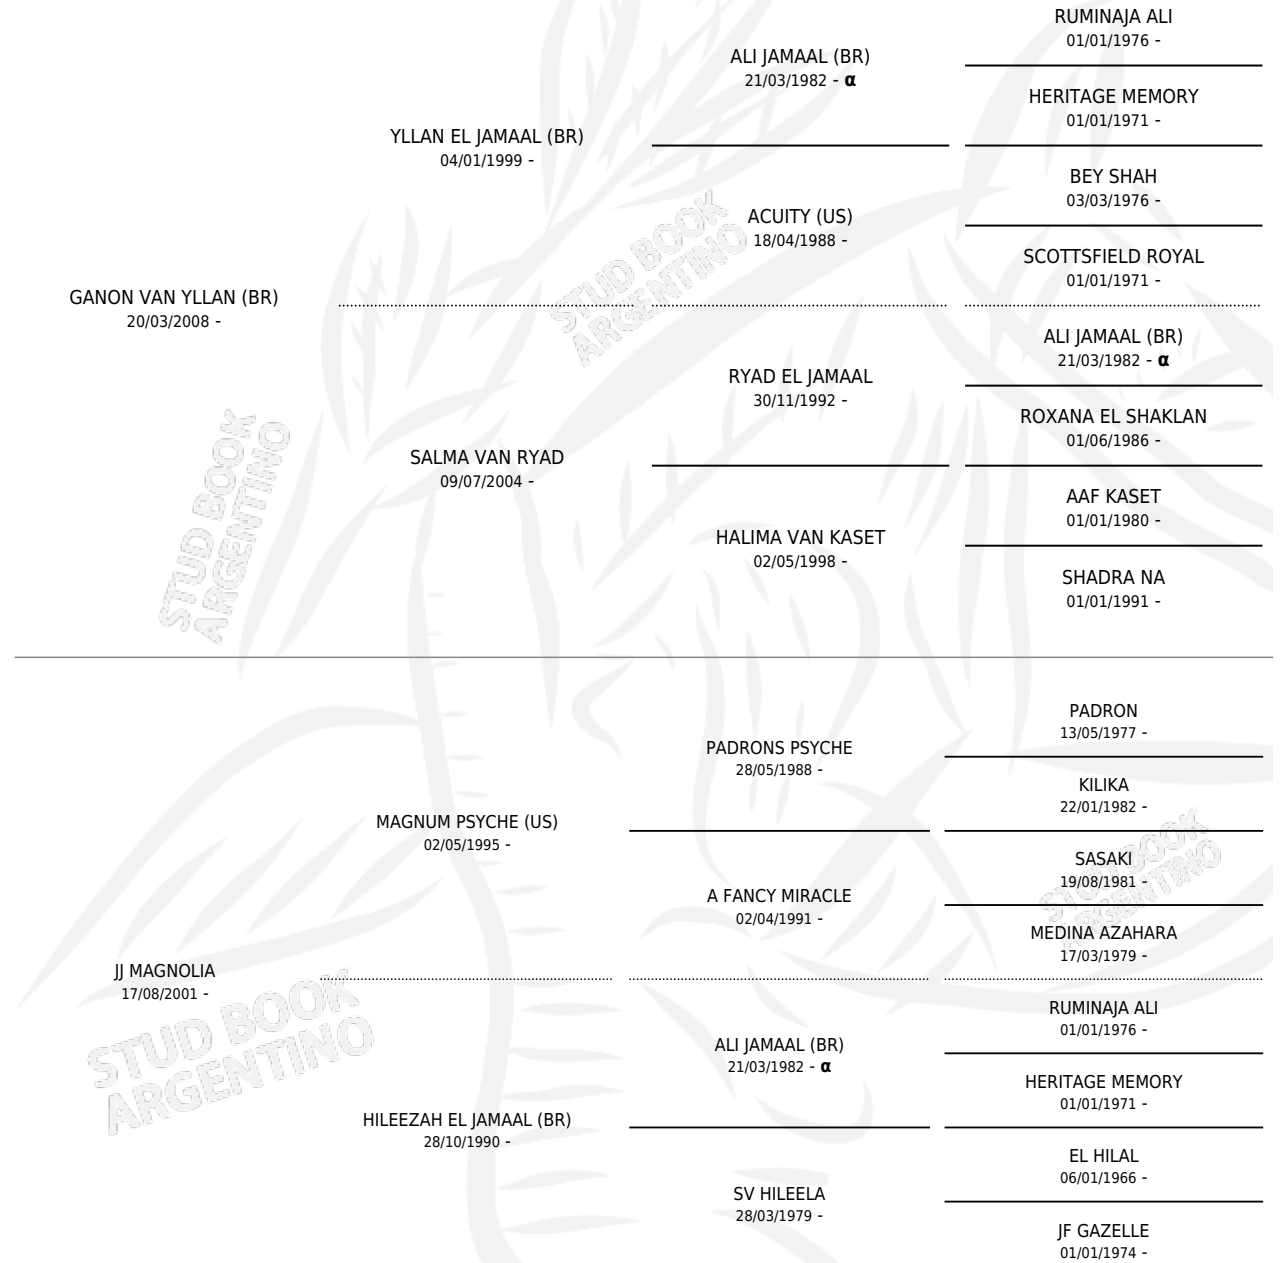

SM BOURKAN

por GANON VAN YLLAN (BR) y JJ MAGNOLIA por
MAGNUM PSYCHE (US)

Argentina · Macho · Tordillo · AP · 03/12/2012
Familia · Volumen 41

ESTADO

TIPIFICACIÓN SANGUÍNEA	X
TIPIFICACIÓN POR ADN	X
PASAPORTE	X
IDENTIFICACIÓN POR MICROCHIP	X
REPRODUCTOR	X

Lugar de nacimiento: Maalesh
Criador: Maalesh

PEDIGREE

INBREEDING : α

SM BOURKAN

Datos oficiales del Stud Book Argentino

Documento generado el 09/06/2026

studbook.org.ar