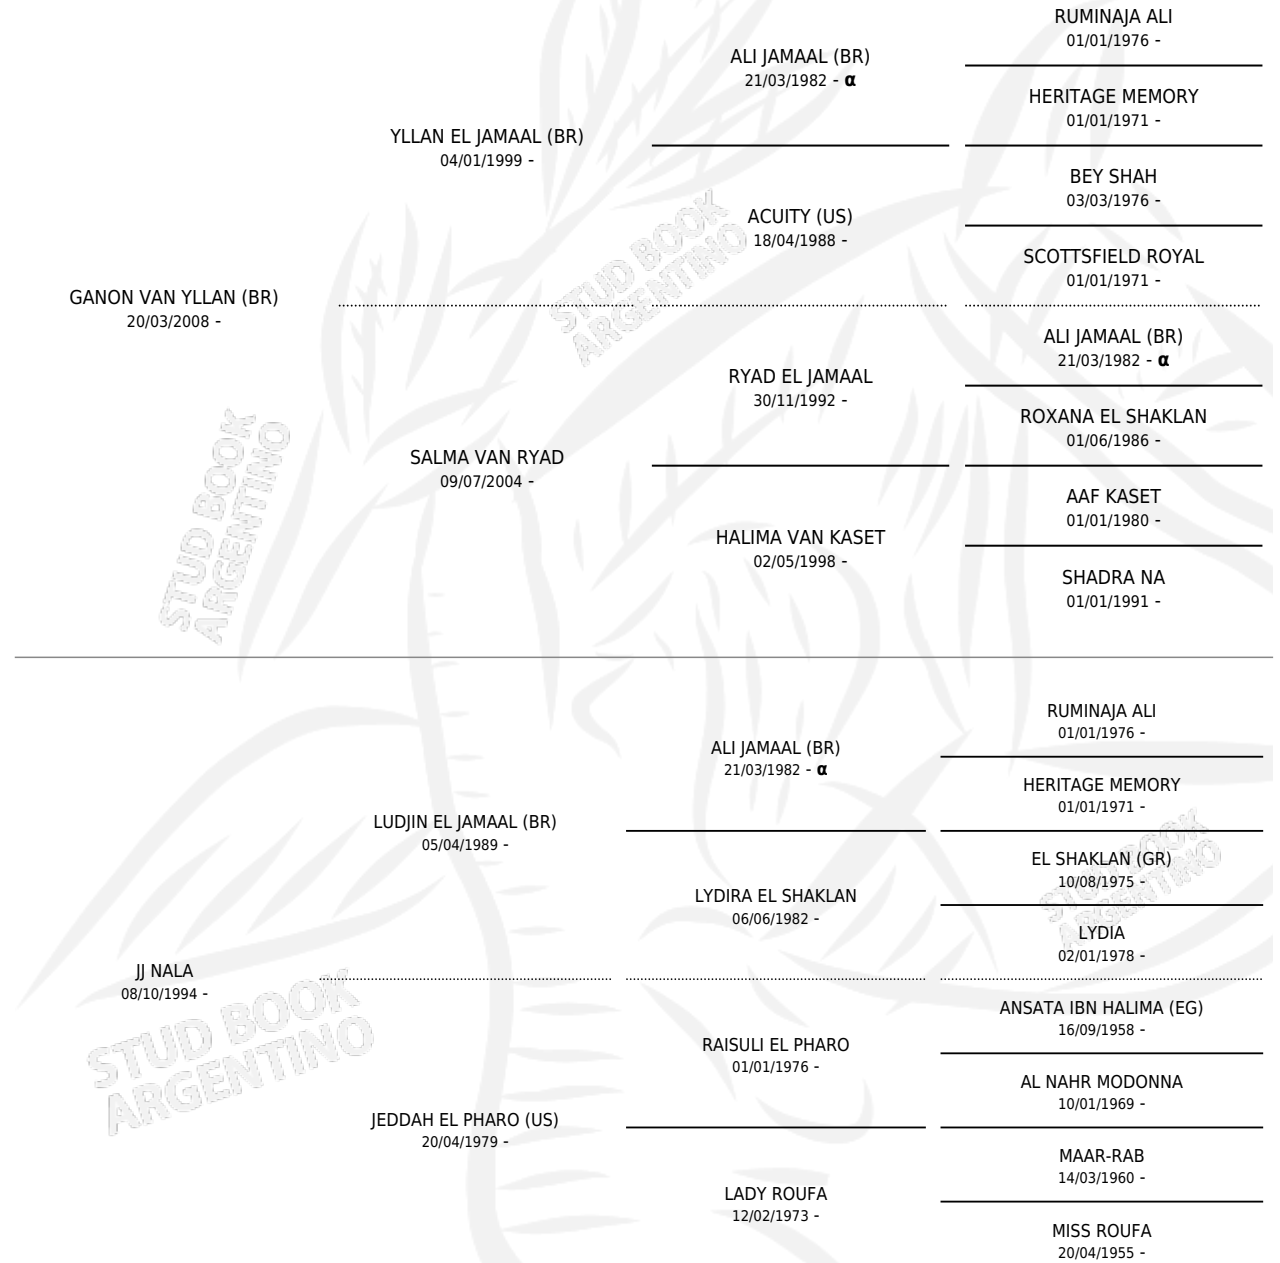

SM GALIA

por **GANON VAN YLLAN (BR)** y **JJ NALA** por **LUDJIN EL JAMAAL (BR)**

Argentina · Hembra · Zaino · AP · 13/11/2012
Familia · Volumen 41

ESTADO

TIPIFICACIÓN SANGUÍNEA	X
TIPIFICACIÓN POR ADN	X
PASAPORTE	X
IDENTIFICACIÓN POR MICROCHIP	X
REPRODUCTOR	X

Lugar de nacimiento: Maalesh
Criador: Maalesh

PEDIGREE

INBREEDING : α