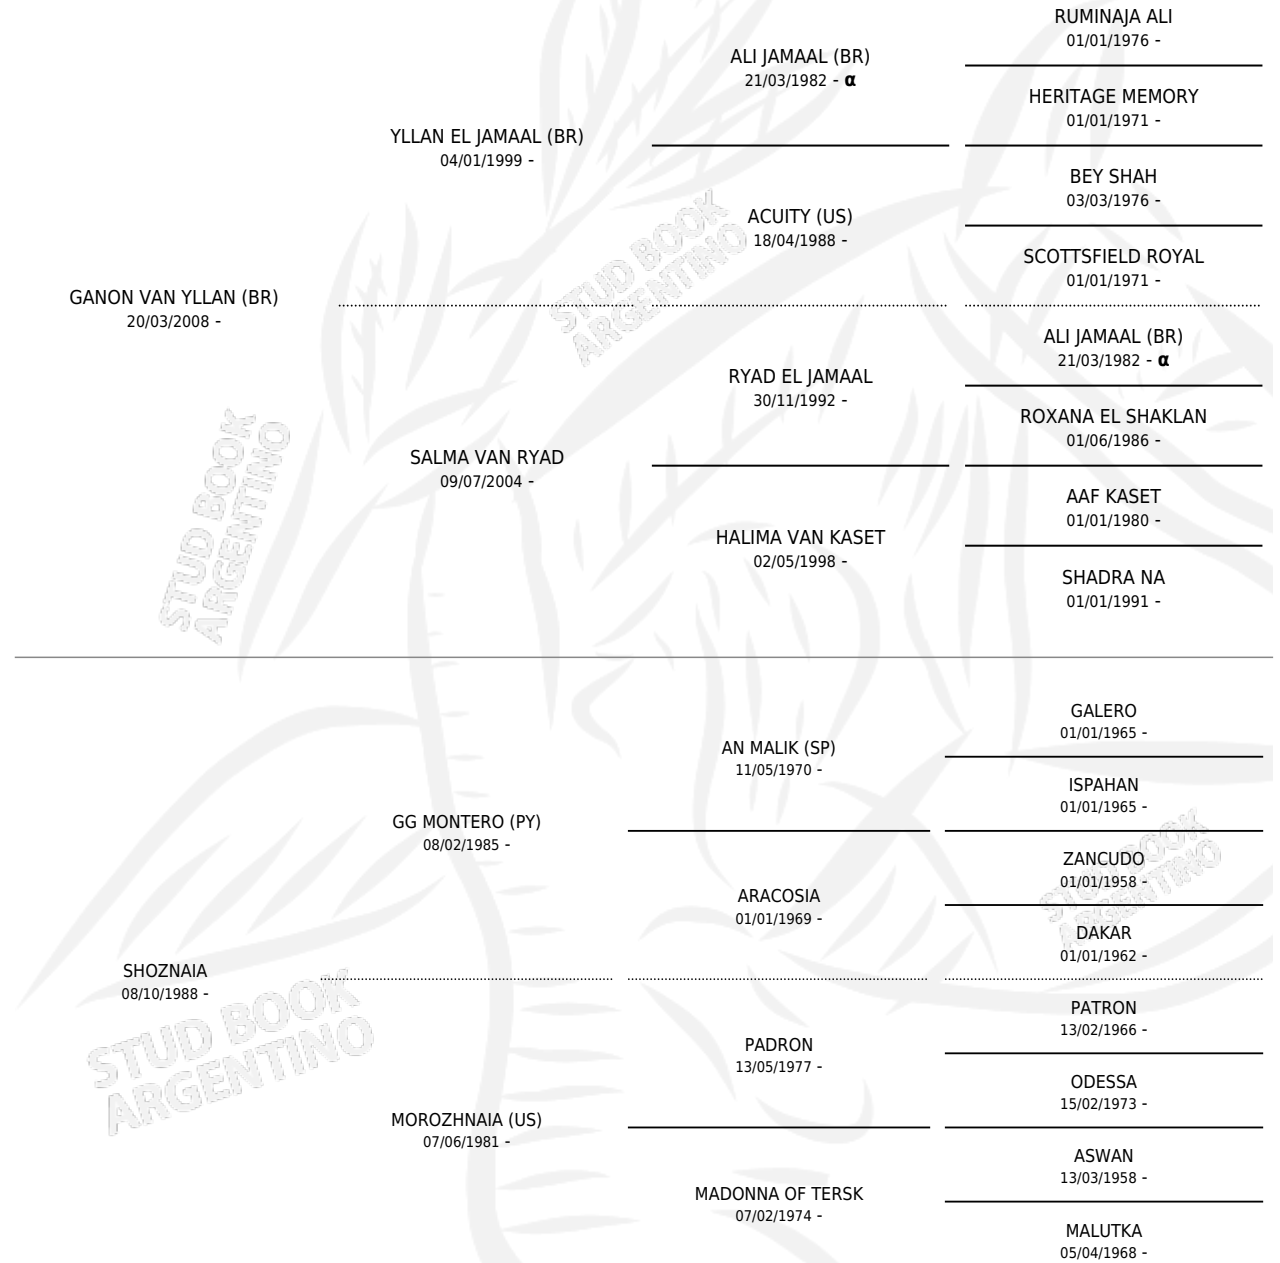

SM SHARILLA

por GANON VAN YLLAN (BR) y SHOZNAIA por GG MONTERO (PY)

Argentina · Hembra · Zaino Doradillo · AP · 05/11/2012
Familia · Volumen 41

ESTADO

TIPIFICACIÓN SANGUÍNEA	X
TIPIFICACIÓN POR ADN	X
PASAPORTE	X
IDENTIFICACIÓN POR MICROCHIP	X
REPRODUCTOR	X

Lugar de nacimiento: Maalesh

Criador: Maalesh

PEDIGREE

INBREEDING : α

SM SHARILLA

Datos oficiales del Stud Book Argentino

Documento generado el 10/05/2026

studbook.org.ar