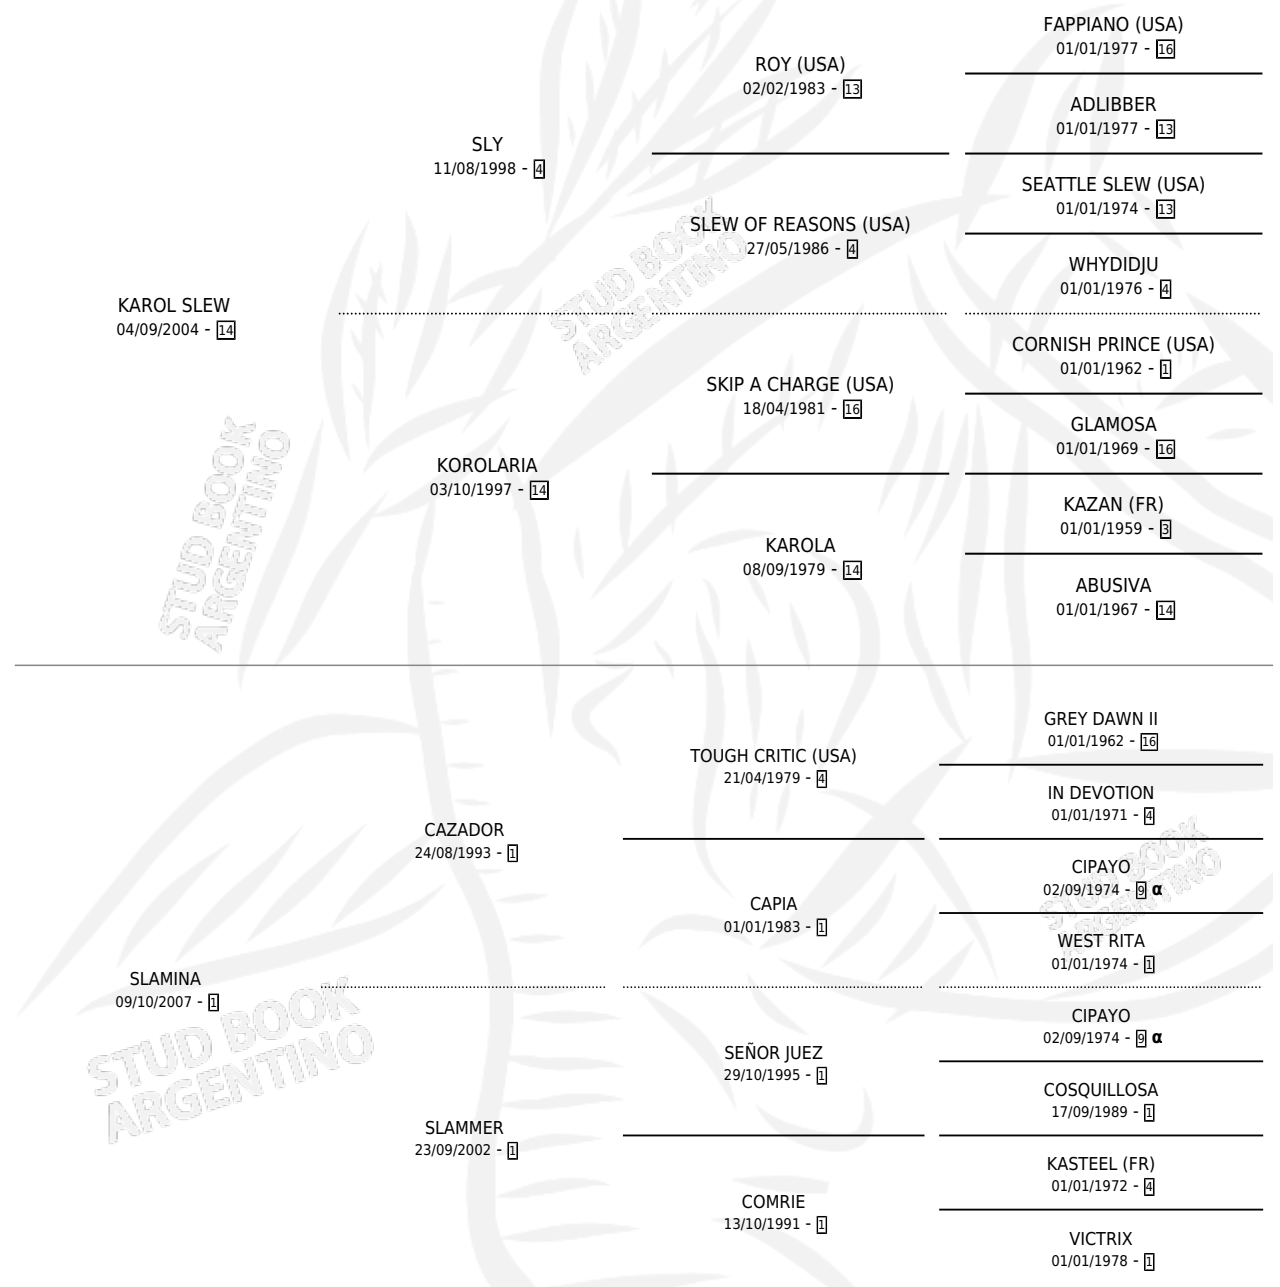

AGUA DULCE STAR

por **KAROL SLEW** y **SLAMINA** por **CAZADOR**

PEDIGREE

Argentina · Hembra · Alazan · SP · 30/10/2012
Familia 1-o · Volumen 41

ESTADO

TIPIFICACIÓN SANGUÍNEA	X
TIPIFICACIÓN POR ADN	X
PASAPORTE	X
IDENTIFICACIÓN POR MICROCHIP	X
REPRODUCTOR	X

Lugar de nacimiento: Ojos Azules
Criador: Kinstler Santiago Andres

INBREEDING : α

AGUA DULCE STAR

Datos oficiales del Stud Book Argentino

Documento generado el 12/06/2026

studbook.org.ar