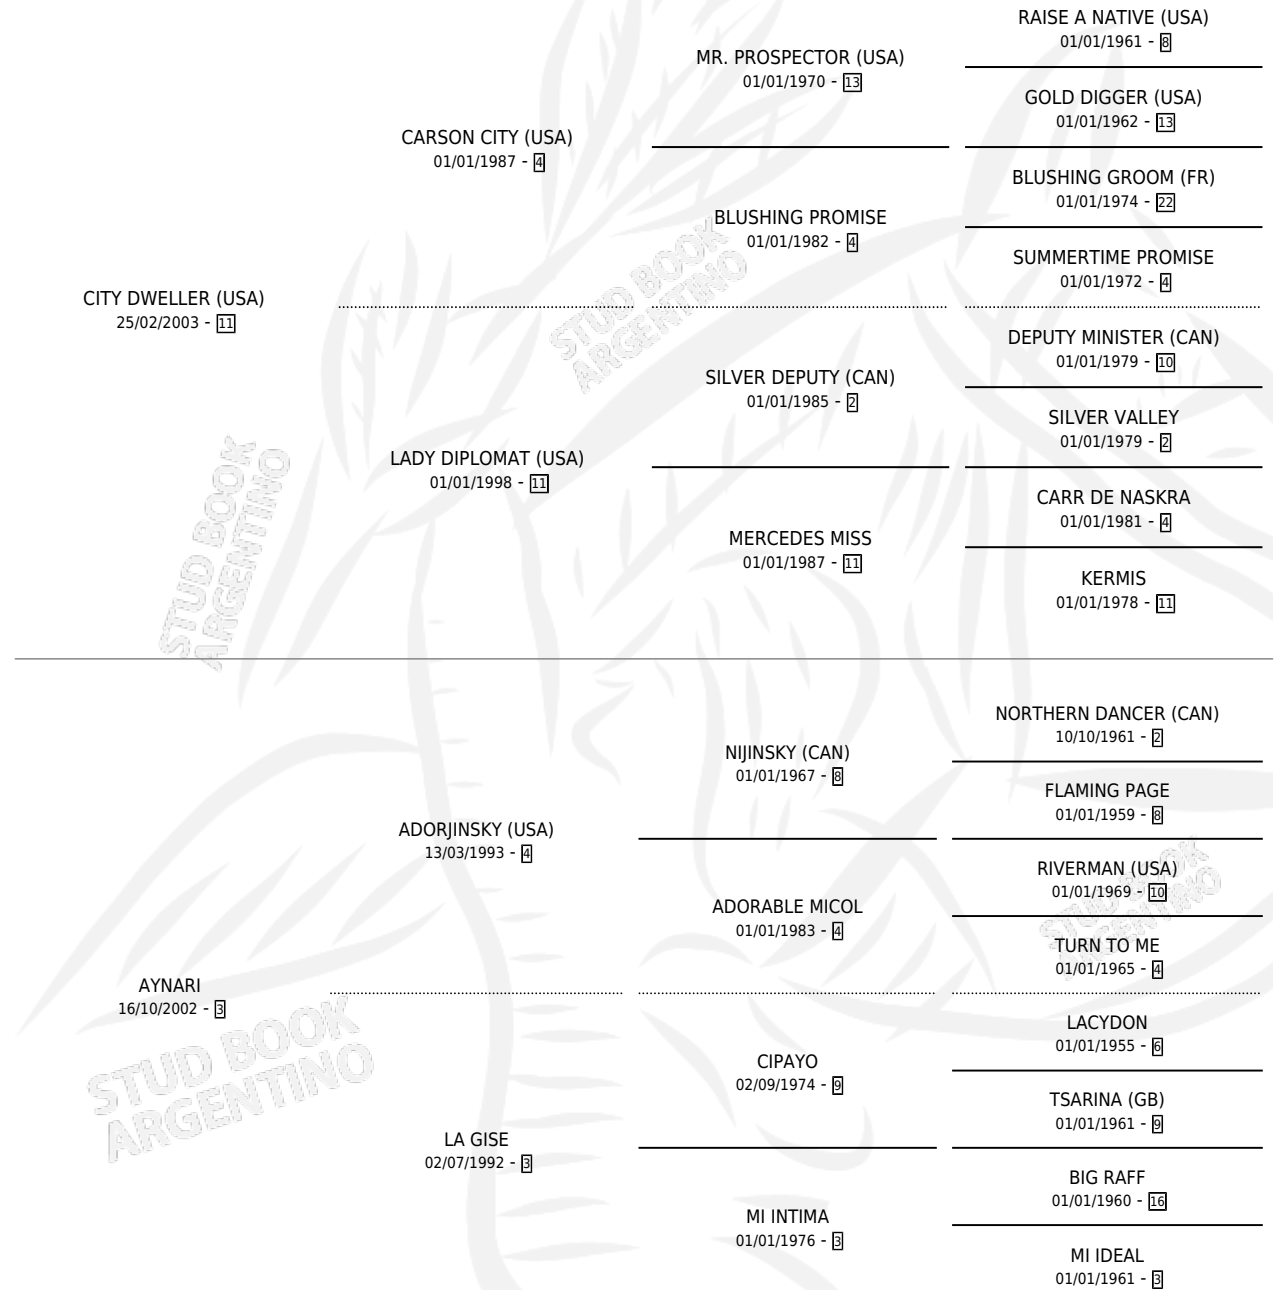

MISIL LINQUE

por CITY DWELLER (USA) y AYNARI por ADORJINSKY (USA)

Argentina · Hembra · Zaino · SP · 21/10/2012
Familia 3-h · Volumen 41

ESTADO

TIPIFICACIÓN SANGUÍNEA	X
TIPIFICACIÓN POR ADN	✓
PASAPORTE	✓
IDENTIFICACIÓN POR MICROCHIP	✓
REPRODUCTOR	X

Lugar de nacimiento: Las Dos Hermanas
Criador: Bustingorri Raul Hector

PEDIGREE