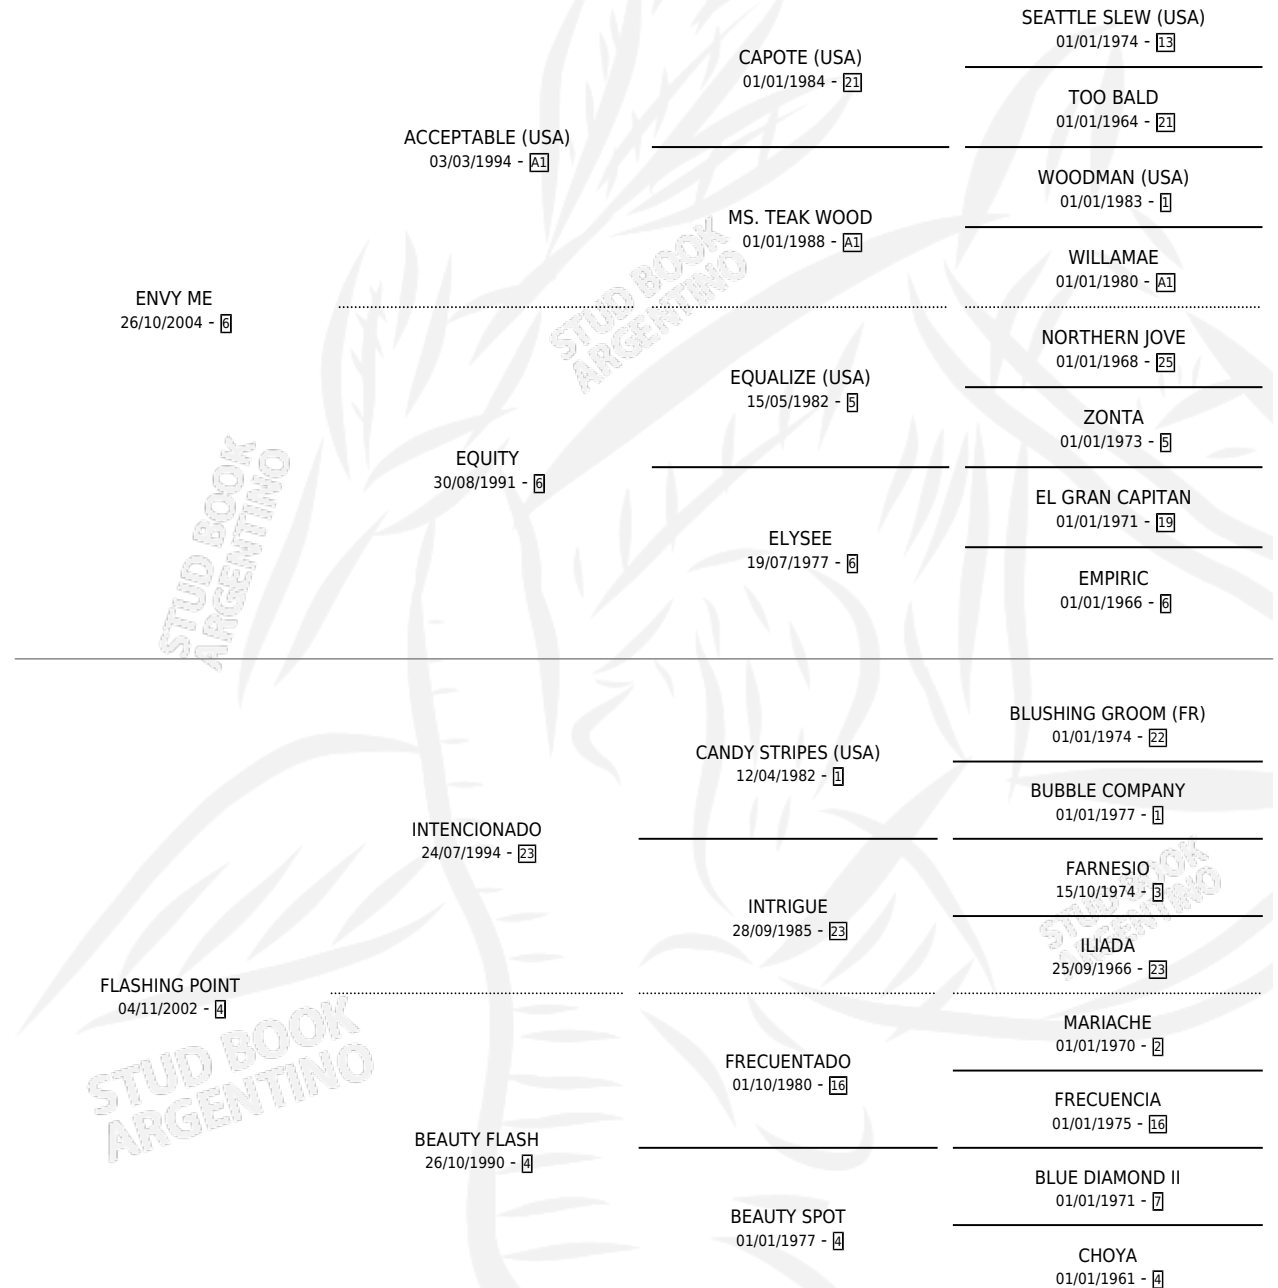

ENVY SOLA

por ENVY ME y FLASHING POINT por INTENCIONADO

Argentina · Hembra · Zaino · SP · 28/10/2012
Familia 4-p · Volumen 41

ESTADO

TIPIFICACIÓN SANGUÍNEA	X
TIPIFICACIÓN POR ADN	X
PASAPORTE	X
IDENTIFICACIÓN POR MICROCHIP	X
REPRODUCTOR	X

Lugar de nacimiento: Pura Pasion

Criador: Sola Julio Cesar

PEDIGREE

ENVY SOLA

Datos oficiales del Stud Book Argentino

Documento generado el 12/05/2026

studbook.org.ar