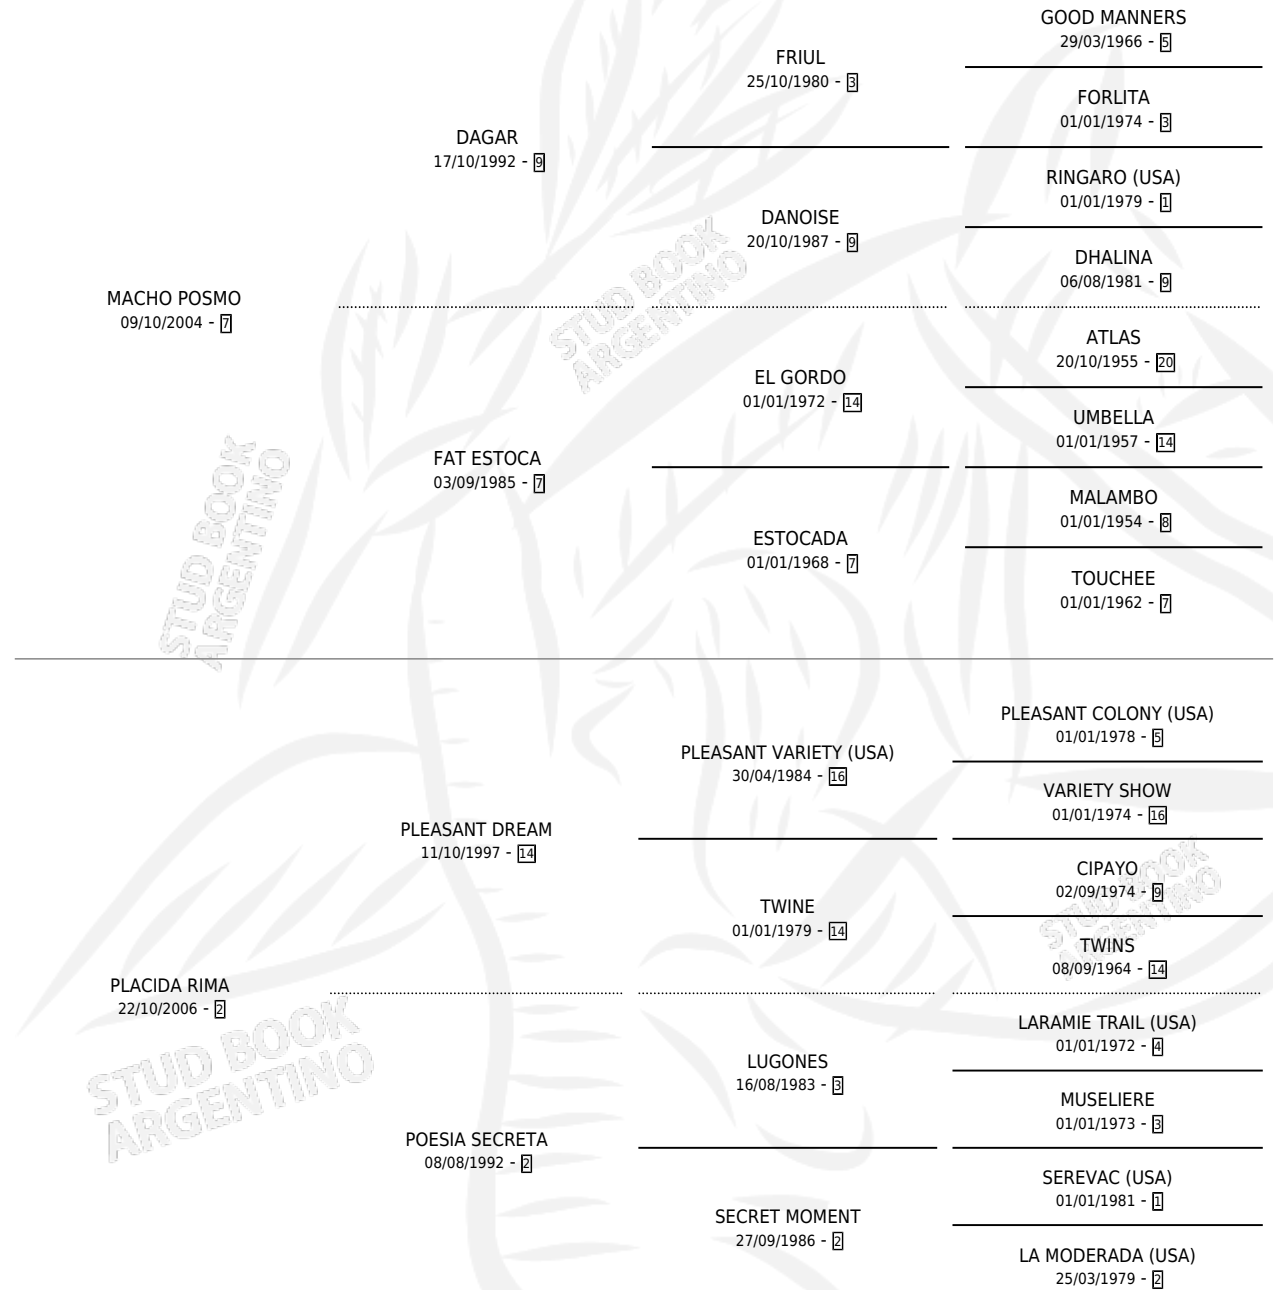

MAKE SOR

por **MACHO POSMO** y **PLACIDA RIMA** por **PLEASANT DREAM**

Argentina · Macho · Zaino · SP · 21/11/2012
Familia 2-h · Volumen 41

ESTADO

TIPIFICACIÓN SANGUÍNEA	X
TIPIFICACIÓN POR ADN	X
PASAPORTE	X
IDENTIFICACIÓN POR MICROCHIP	X
REPRODUCTOR	X

Lugar de nacimiento: Camino De Sorcier
Criador: Camino De Sorcier

PEDIGREE

MAKE SOR

Datos oficiales del Stud Book Argentino

Documento generado el 05/05/2026

studbook.org.ar