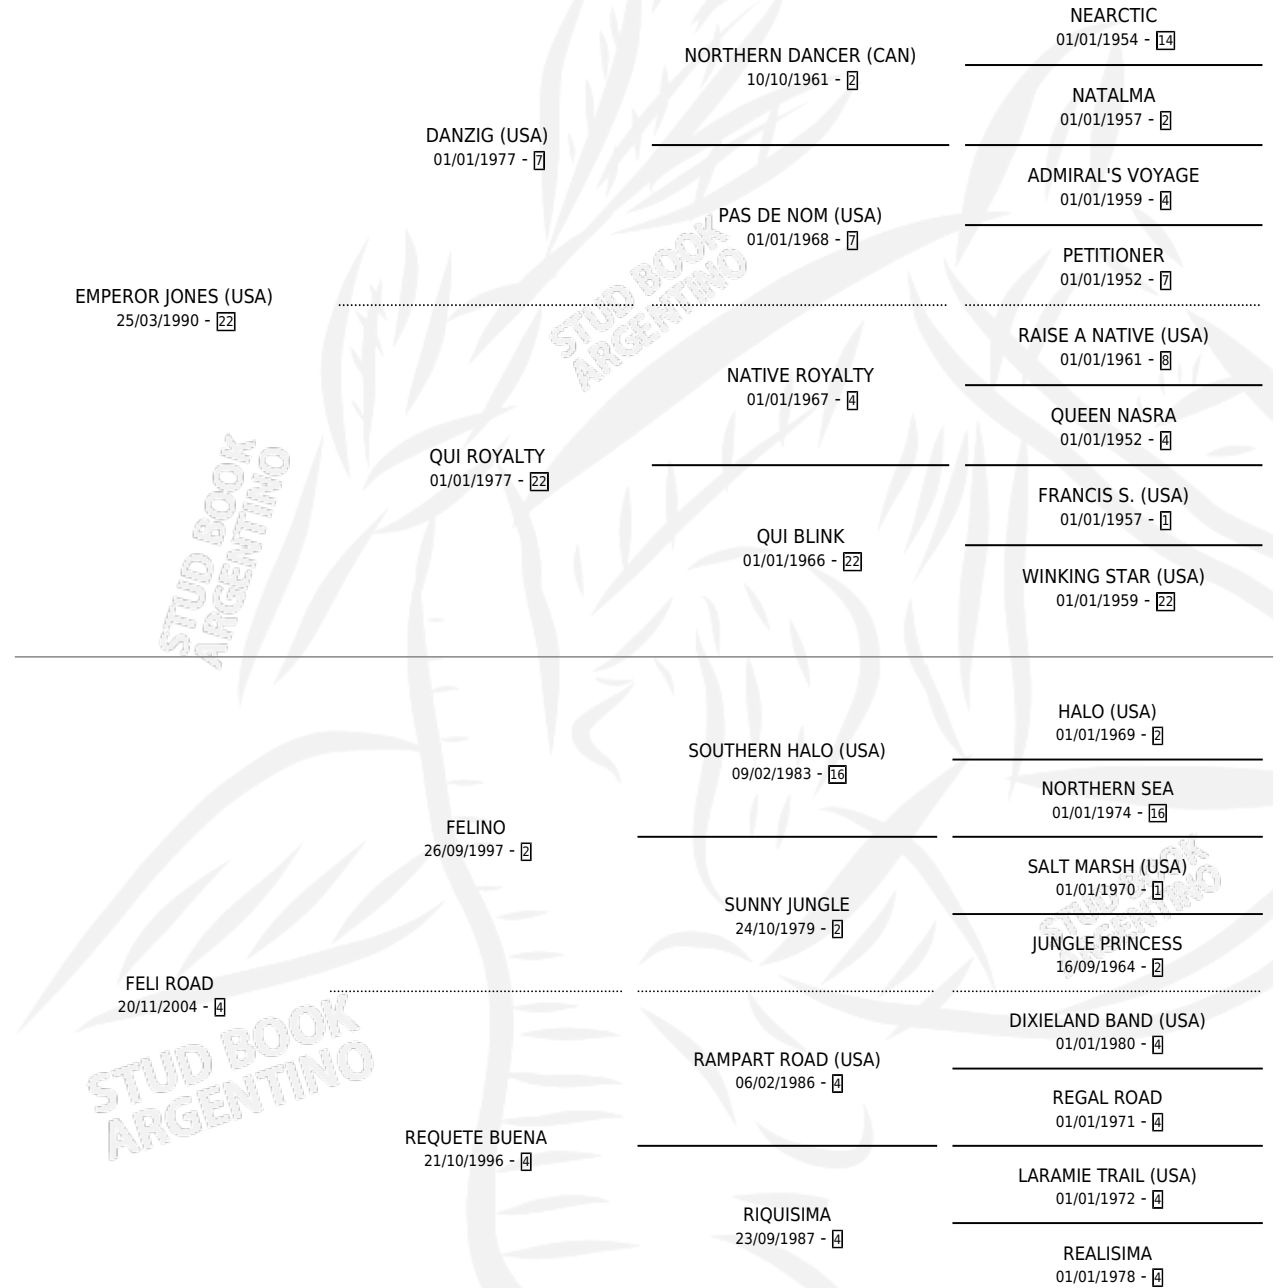

COMANCHE EMPER

por **EMPEROR JONES (USA)** y **FELI ROAD** por **FELINO**

Argentina · Macho · Zaino · SP · 30/10/2012
Familia 4-e · Volumen 41

ESTADO

TIPIFICACIÓN SANGUÍNEA	X
TIPIFICACIÓN POR ADN	X
PASAPORTE	X
IDENTIFICACIÓN POR MICROCHIP	X
REPRODUCTOR	X

Lugar de nacimiento: Ojos Azules

Criador: Frigo Rodolfo Antonio

PEDIGREE

COMANCHE EMPER

Datos oficiales del Stud Book Argentino

Documento generado el 23/04/2026

studbook.org.ar