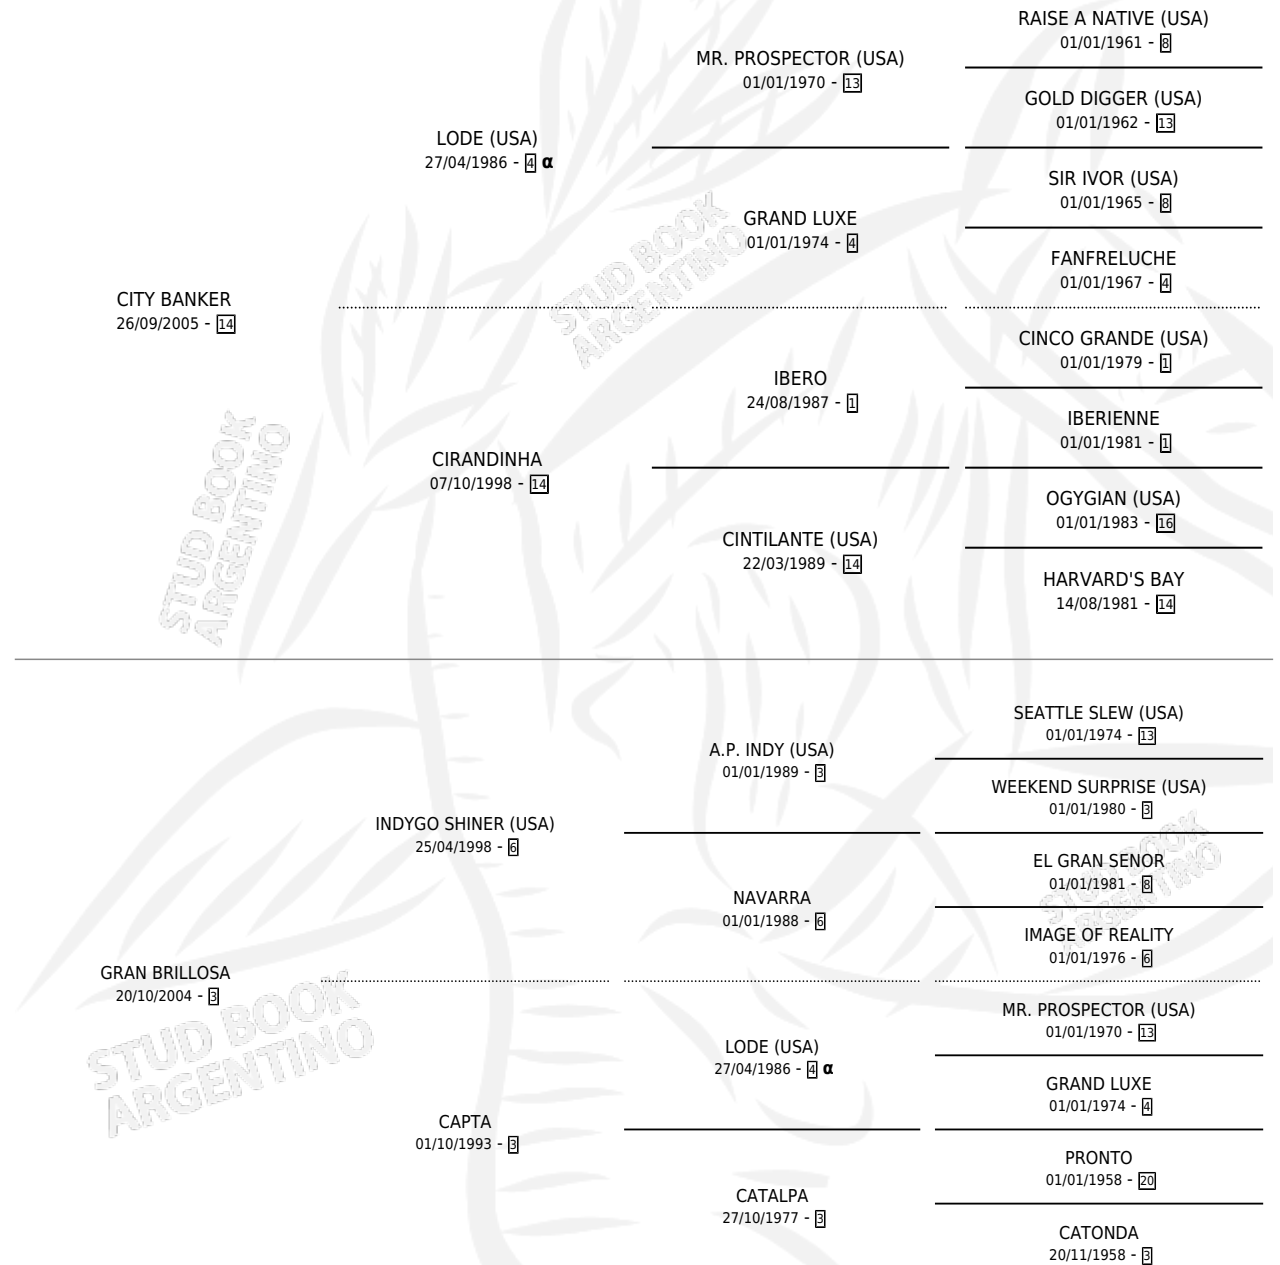

GRAN BANKER

por CITY BANKER y GRAN BRILLOSA por INDYGO SHINER (USA)

Argentina · Macho · Alazan · SP · 05/11/2012
Familia 3-n · Volumen 41

ESTADO

TIPIFICACIÓN SANGUÍNEA	X
TIPIFICACIÓN POR ADN	✓
PASAPORTE	✓
IDENTIFICACIÓN POR MICROCHIP	✓
REPRODUCTOR	X

Lugar de nacimiento: Vikeda
Criador: Bellusci Pablo Cesar

PEDIGREE

INBREEDING : α

CAMPAÑA

Solo carreras oficiales de Argentina

POR EDAD

EDAD	CC	1°	2°	3°	4°	5°	NP	CLC	CLG	CLCG1	CLGG1	IMPORTE	GANANCIA / CC
3 AÑOS	1	0	0	0	0	0	1	0	0	0	0	\$0	\$0
4 AÑOS	17	0	2	7	1	0	7	0	0	0	0	\$107,310	\$6,312
5 AÑOS	19	1	2	4	0	1	11	0	0	0	0	\$204,850	\$10,782
6 AÑOS	23	1	2	3	3	2	12	0	0	0	0	\$217,165	\$9,442
7 AÑOS	10	0	0	1	0	3	6	0	0	0	0	\$34,750	\$3,475
TOTALES	70	2	6	15	4	6	37	0	0	0	0	\$564,075	\$8,058
%		2.9%	8.6%	21.4%	5.7%	8.6%	52.9%	0.0%	0.0%	0.0%	0.0%		