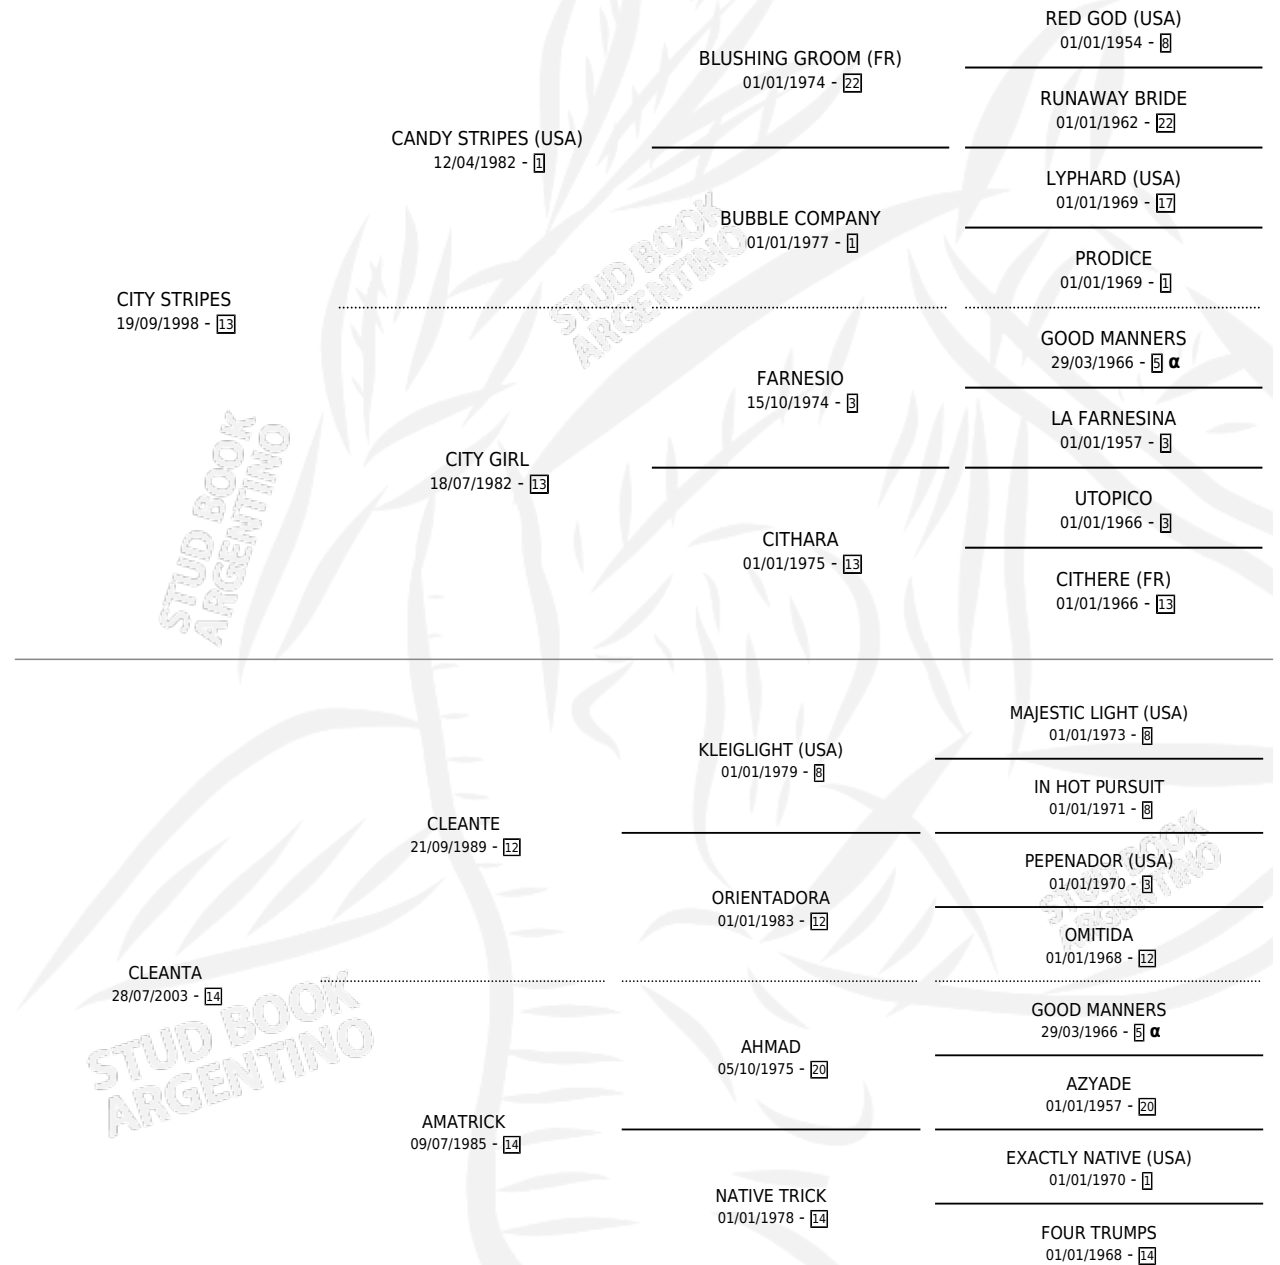

FRAN CREEK

por CITY STRIPES y CLEANTA por CLEANTE

Argentina · Macho · Zaino · SP · 05/12/2012
Familia 14-e · Volumen 41

ESTADO

TIPIFICACIÓN SANGUÍNEA	X
TIPIFICACIÓN POR ADN	✓
PASAPORTE	✓
IDENTIFICACIÓN POR MICROCHIP	✓
REPRODUCTOR	X

Lugar de nacimiento: Arroyo del Sauce

Criador: Sin dato

PEDIGREE

INBREEDING : α

CAMPAÑA

Solo carreras oficiales de Argentina

POR EDAD

EDAD	CC	1°	2°	3°	4°	5°	NP	CLC	CLG	CLCG1	CLGG1	IMPORTE	GANANCIA / CC
4 AÑOS	4	0	0	0	0	0	4	0	0	0	0	\$0	\$0
TOTALES	4	0	0	0	0	0	4	0	0	0	0	\$0	\$0
%		0.0%	0.0%	0.0%	0.0%	0.0%	100%	0.0%	0.0%	0.0%	0.0%		

No placés en San Isidro y Palermo en 4 carreras disputadas.

POR DISTANCIA

HIPODROMO	CC	1°	2°	3°	4°	5°	NP	CLC	CLG	CLCG1	CLGG1	IMPORTE
SAN ISIDRO	2	0	0	0	0	0	2	0	0	0	0	\$0
1400 MTS	2	0	0	0	0	0	2	0	0	0	0	\$0
PALERMO	2	0	0	0	0	0	2	0	0	0	0	\$0
1200 MTS	1	0	0	0	0	0	1	0	0	0	0	\$0
1600 MTS	1	0	0	0	0	0	1	0	0	0	0	\$0