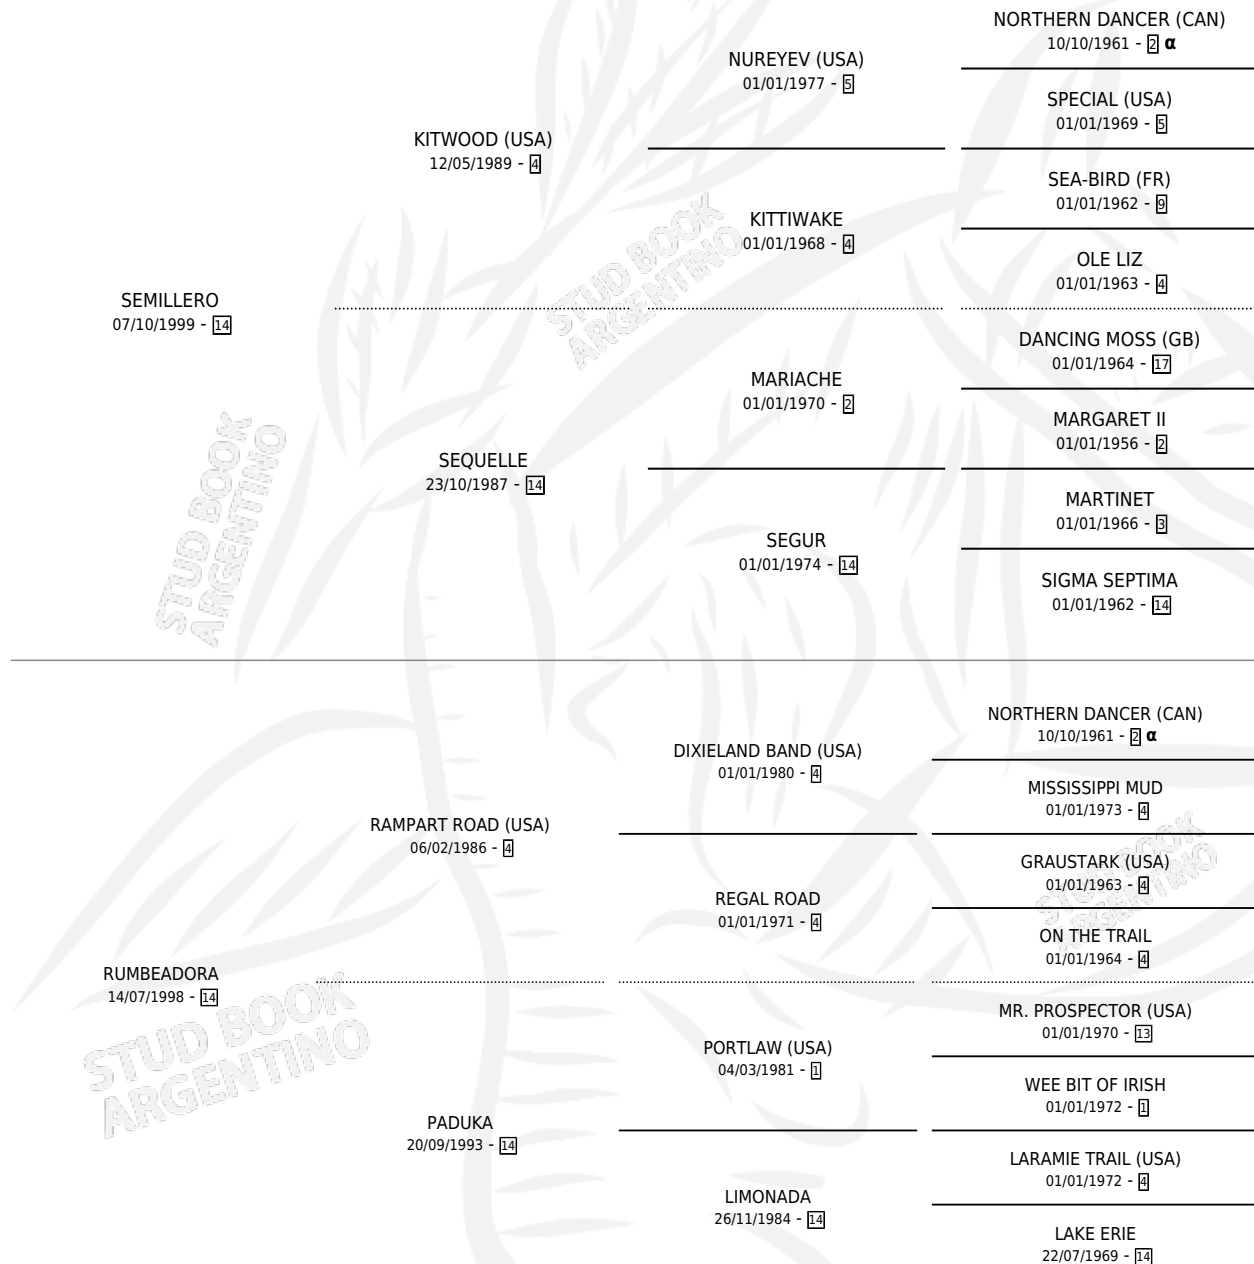

NONO BETO

por SEMILLERO y RUMBEADORA por RAMPART ROAD (USA)

Argentina · Macho · Zaino · SP · 20/10/2012
Familia 14-f · Volumen 41

ESTADO

TIPIFICACIÓN SANGUÍNEA	X
TIPIFICACIÓN POR ADN	✓
PASAPORTE	✓
IDENTIFICACIÓN POR MICROCHIP	✓
REPRODUCTOR	X

Lugar de nacimiento: Viejo Palermo
Criador: Trutali Carlos Jose

PEDIGREE

INBREEDING : α

NONO BETO

Datos oficiales del Stud Book Argentino

Documento generado el 12/06/2026

studbook.org.ar