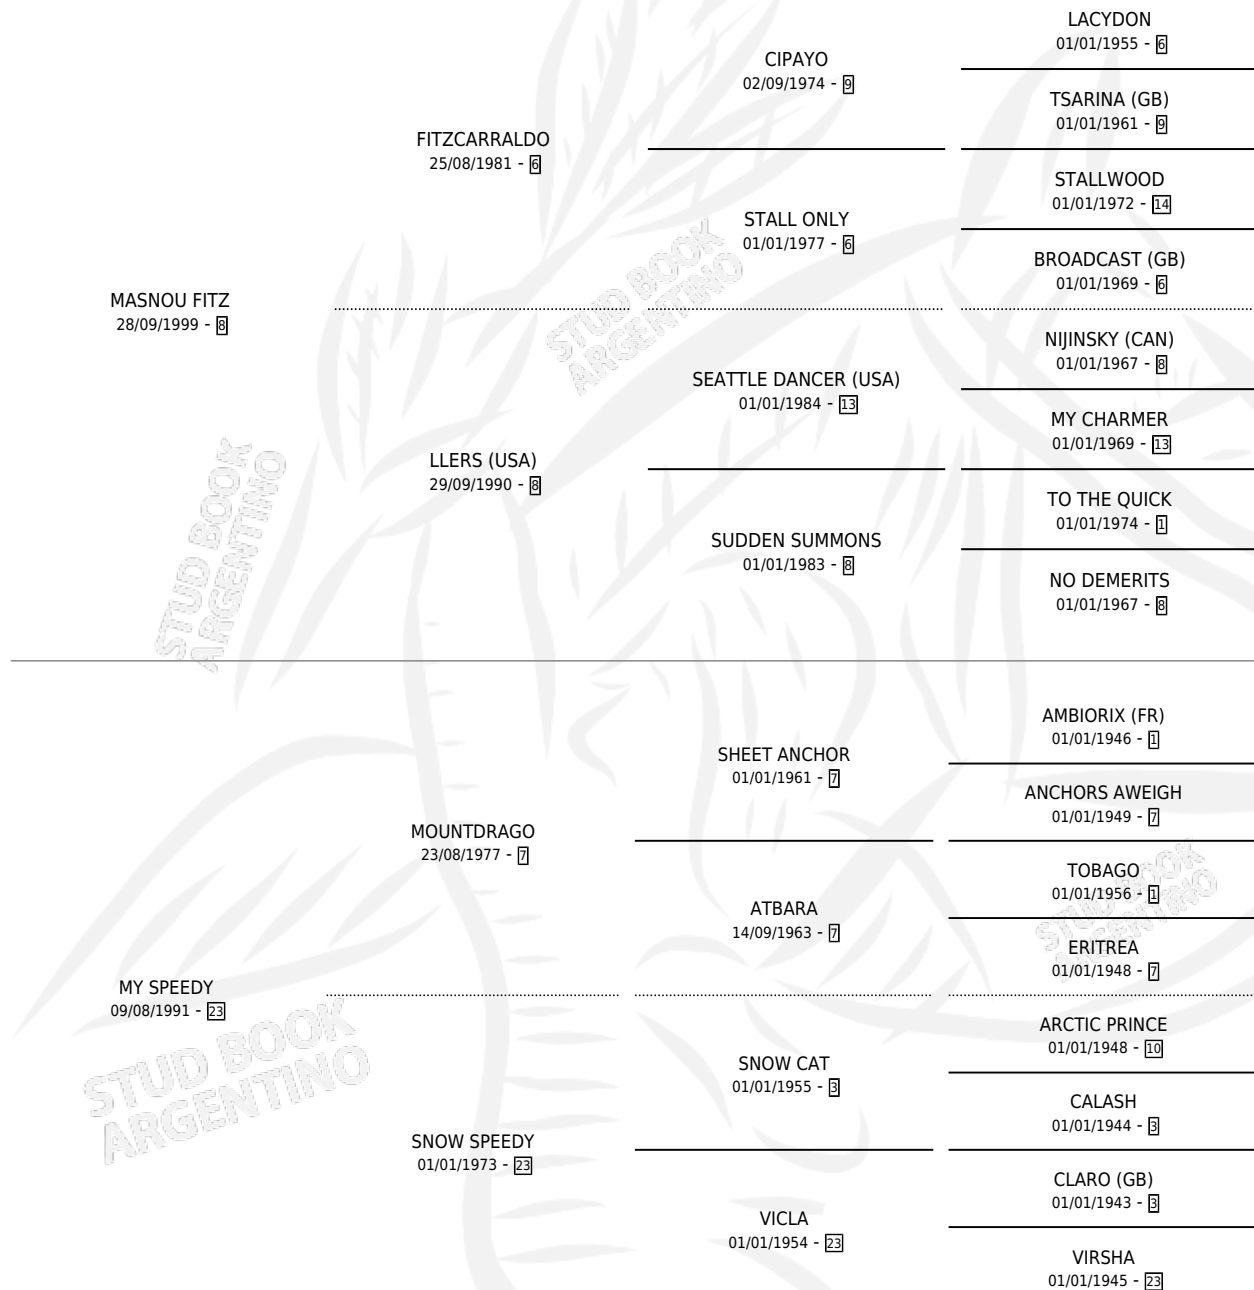

DRAGONA FITZ

por MASNOU FITZ y MY SPEEDY por MOUNTDRAGO

Argentina · Hembra · Alazan · SP · 30/10/2012
Familia 23-a · Volumen 41

ESTADO

TIPIFICACIÓN SANGUÍNEA	X
TIPIFICACIÓN POR ADN	X
PASAPORTE	X
IDENTIFICACIÓN POR MICROCHIP	X
REPRODUCTOR	X

Lugar de nacimiento: Don Fidel

Criador: Establecimiento La Herminia S.R.L.

PEDIGREE