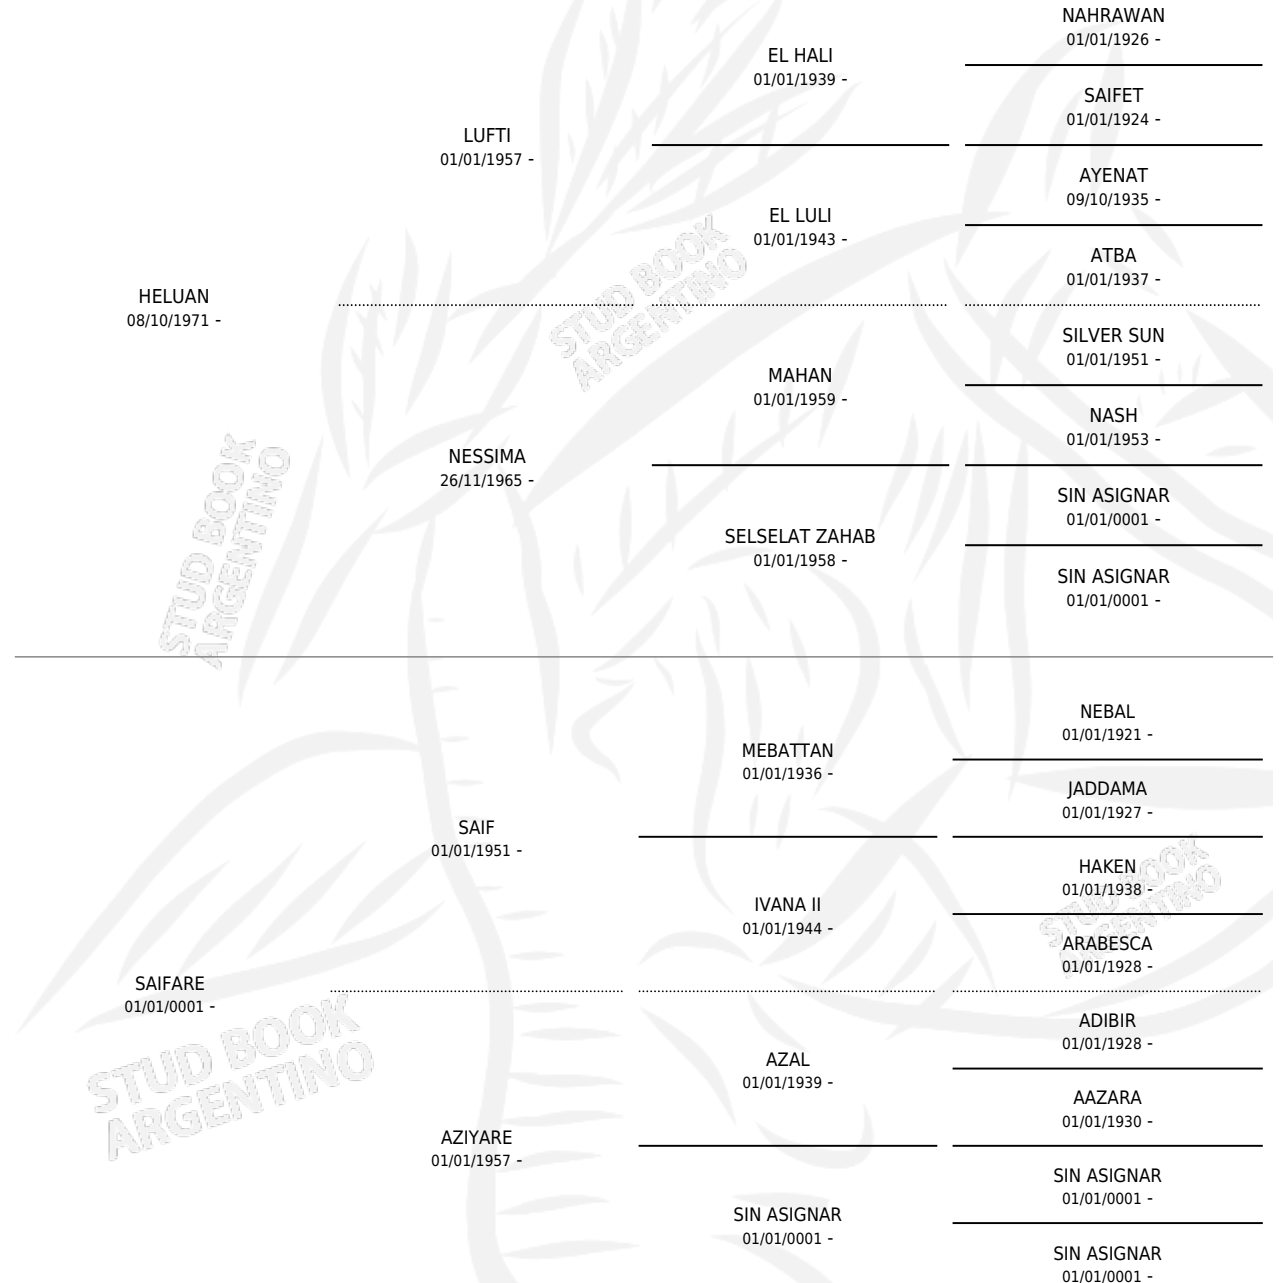

HELBAD DAKALA

por HELUAN y SAIFARE por SAIF

Argentina · Hembra · Zaino Colorado · AP · 01/10/1976
Familia · Volumen 29

ESTADO

TIPIFICACIÓN SANGUÍNEA	✓
TIPIFICACIÓN POR ADN	X
PASAPORTE	X
IDENTIFICACIÓN POR MICROCHIP	X
REPRODUCTOR	✓

Lugar de nacimiento: Campo particular

Criador: Sin dato

~

HIJOS

	MACHOS	HEMBRAS
9 NACIERON	3	6
1 CORRIERON	0	1

SIN ACTUACIONES

PEDIGREE

S

mientos 6 / Efectividad 66.67%

PADRILLO	PRODUCTO	CRIADOR	1ER SERVICIO	ÚLTIMO SERVICIO
RAS IL KHARIF	KALARIF (M A, 19/09/1993)	SIN DATO	12/10/1992	17/10/1992
COMANDAD	KALADAD (H A, 22/09/1992)	SIN DATO	05/10/1991	06/10/1991
ABSALON	DALON (M Z, 26/09/1991)	SIN DATO	12/08/1990	10/10/1990
COMANDAD	∅		19/02/1990	27/05/1990
COMANDAD	LADY BREEZE (H ZD, 11/02/1990)	SIN DATO	18/03/1989	20/03/1989
COMANDAD	∅		01/09/1988	02/09/1988
MATETE	∅		18/04/1987	20/04/1987
SIDI EL GANDALF	LADY MAGGIE (H A, 30/11/1986)	SIN DATO	27/12/1985	29/12/1985
TAHAR	SIDI MITHRANDIR (M ZD, 29/11/1985)	SIN DATO		