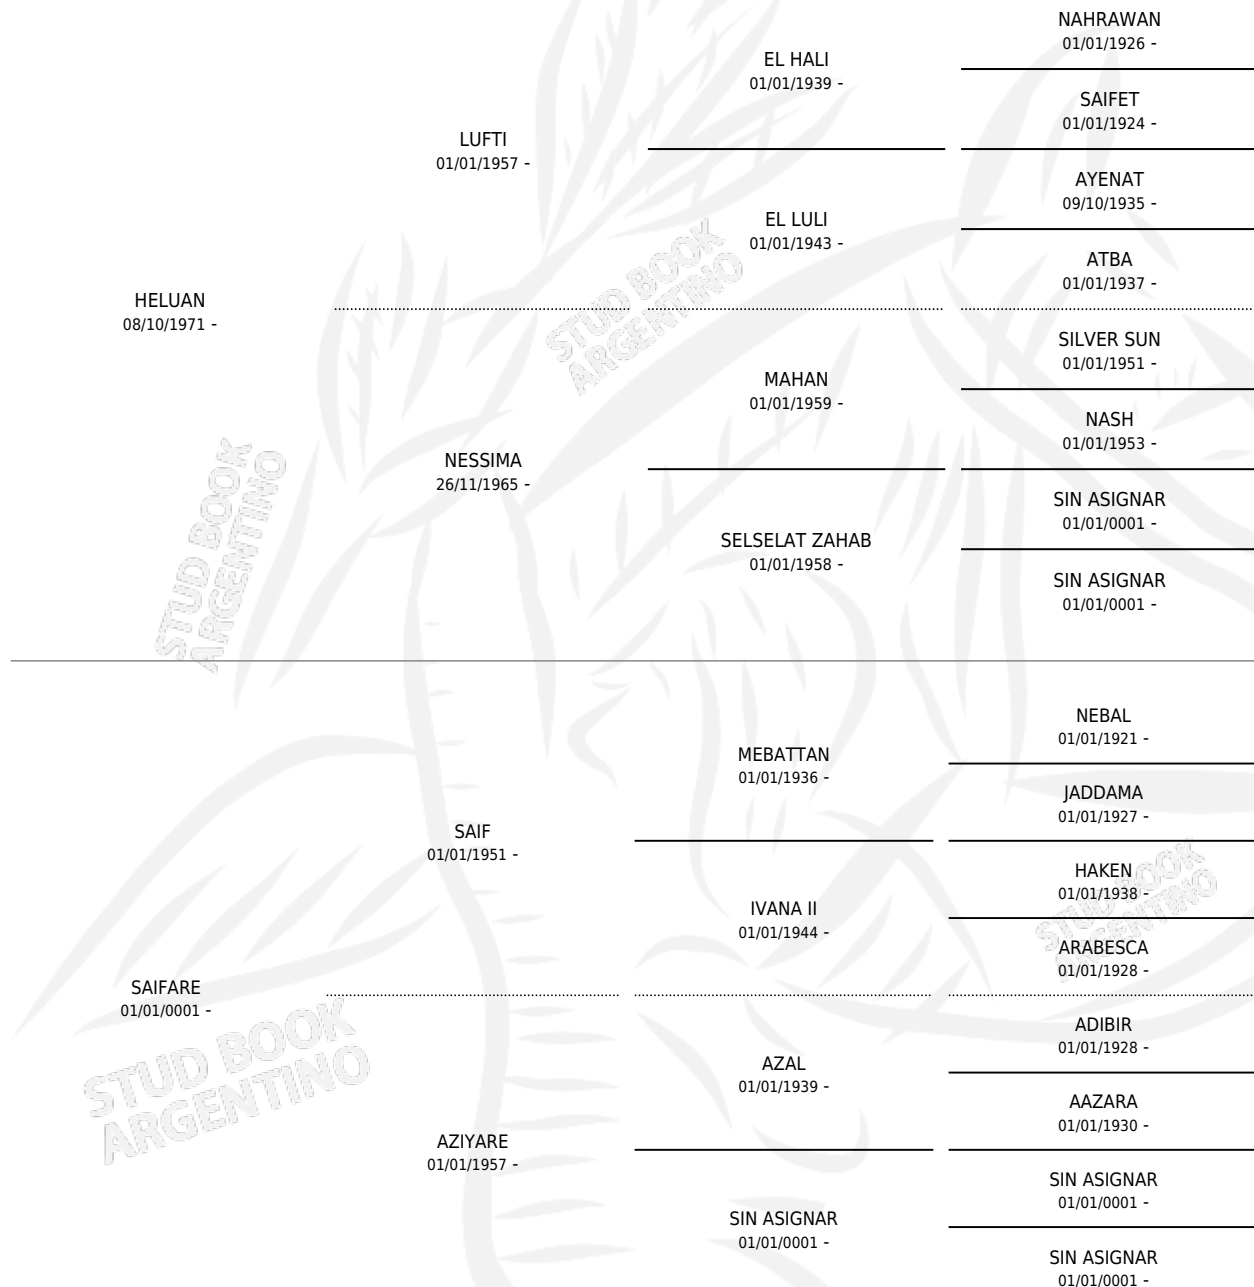

HELBAD DAKALA

por HELUAN y SAIFARE por SAIF

Argentina · Hembra · Zaino Colorado · AP · 01/10/1976
Familia · Volumen 29

ESTADO

TIPIFICACIÓN SANGUÍNEA	✓
TIPIFICACIÓN POR ADN	X
PASAPORTE	X
IDENTIFICACIÓN POR MICROCHIP	X
REPRODUCTOR	✓

Lugar de nacimiento: Campo particular

Criador: Sin dato

~

HIJOS

	MACHOS	HEMBRAS
9 NACIERON	3	6
1 CORRIERON	0	1

SIN ACTUACIONES

PEDIGREE