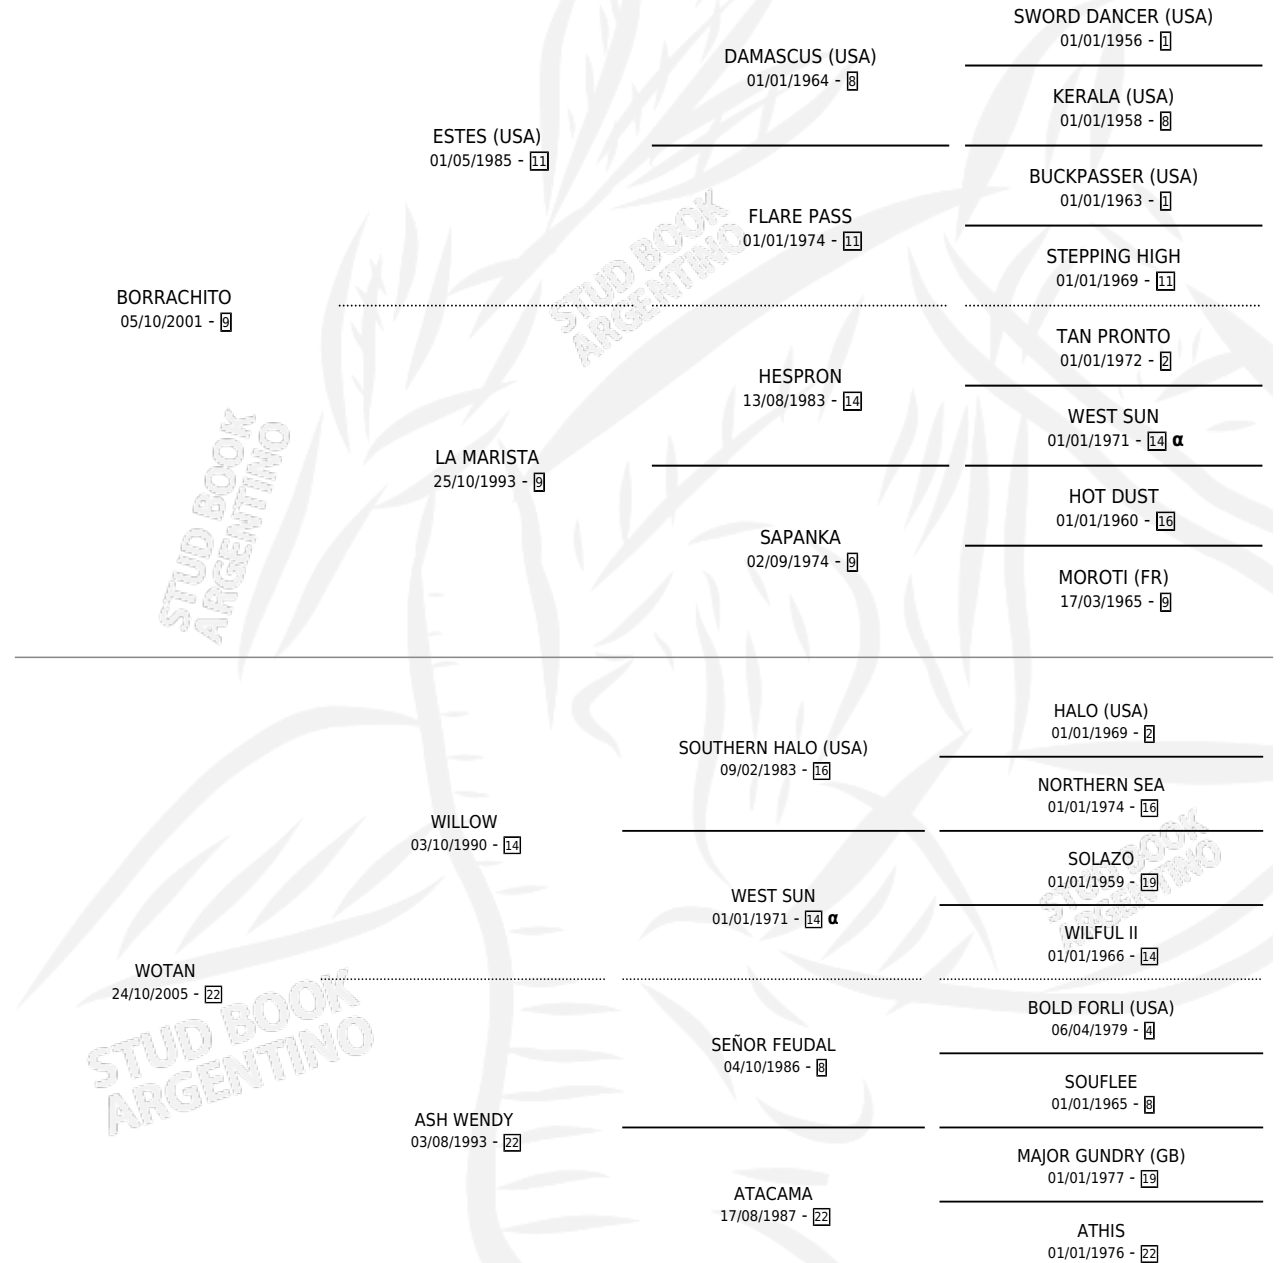

WOTAN SUR

por **BORRACHITO** y **WOTAN** por **WILLOW**

Argentina · Macho · Alazan Tostado · SP · 06/11/2012
Familia 22-d · Volumen 41

ESTADO

TIPIFICACIÓN SANGUÍNEA	X
TIPIFICACIÓN POR ADN	X
PASAPORTE	X
IDENTIFICACIÓN POR MICROCHIP	X
REPRODUCTOR	X

Lugar de nacimiento: Ojos del Padre

Criador: Pazos Carlos Alberto

PEDIGREE

INBREEDING : α

WOTAN SUR

Datos oficiales del Stud Book Argentino

Documento generado el 04/05/2026

studbook.org.ar