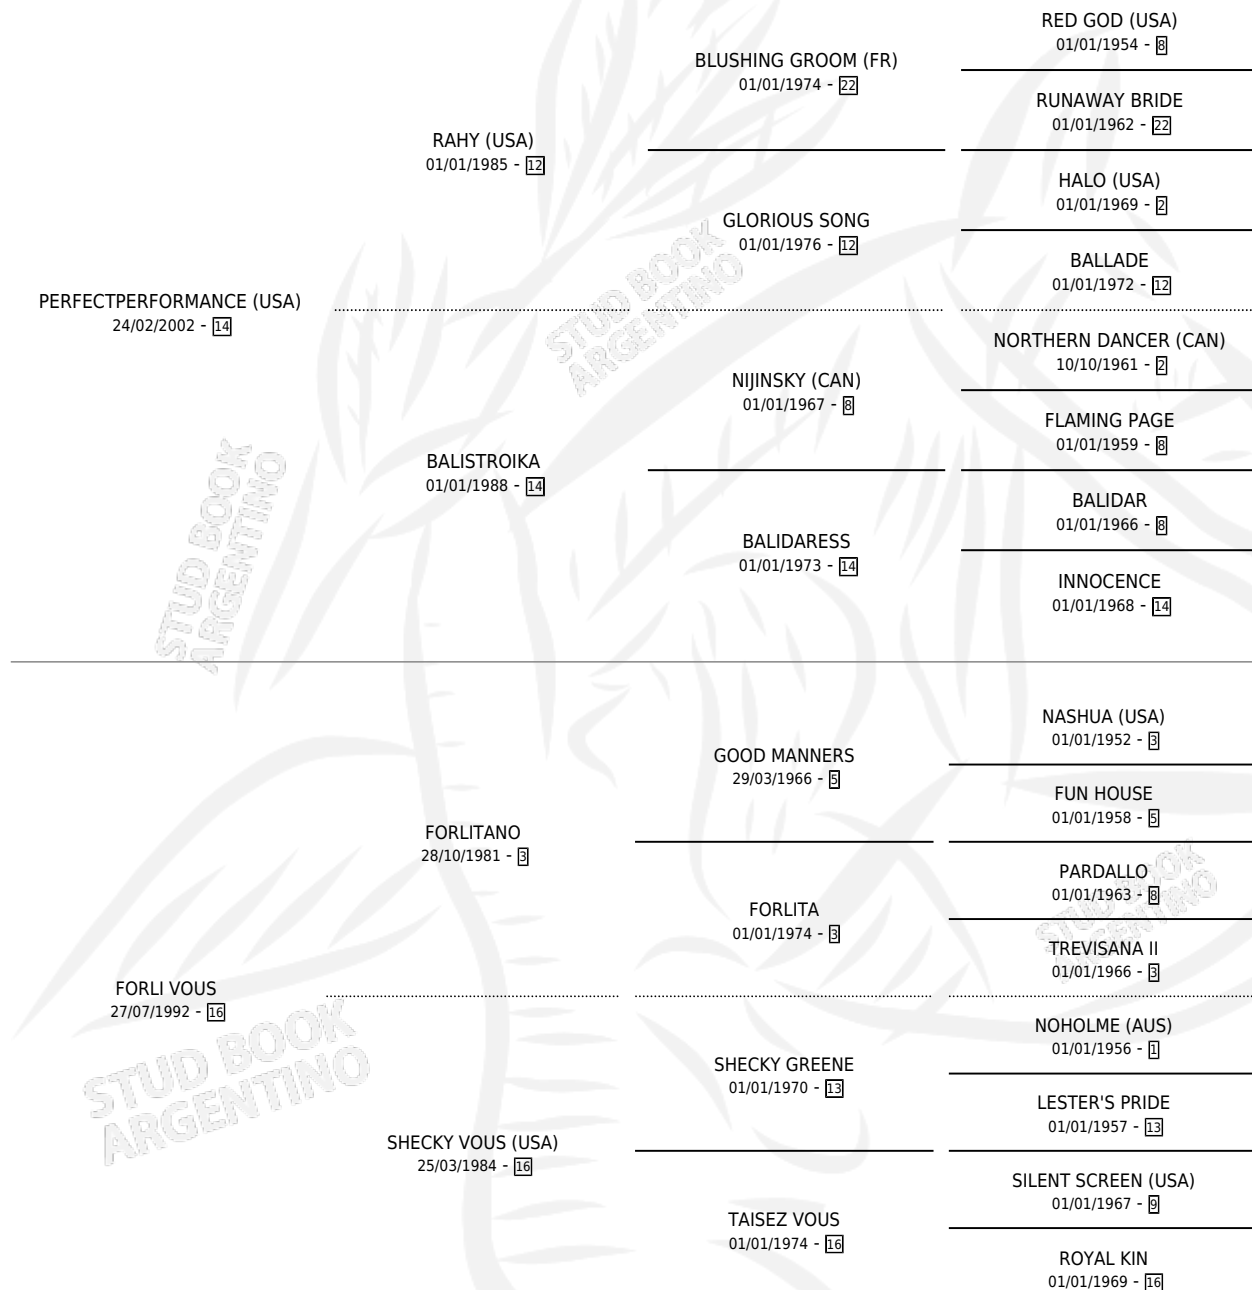

EL BRAZALETE

por PERFECTPERFORMANCE (USA) y FORLI VOUS por FORLITANO

Argentina · Macho · Zaino · SP · 29/10/2012
Familia 16-c · Volumen 41

ESTADO

TIPIFICACIÓN SANGUÍNEA	X
TIPIFICACIÓN POR ADN	✓
PASAPORTE	✓
IDENTIFICACIÓN POR MICROCHIP	✓
REPRODUCTOR	X

Lugar de nacimiento: De La Pomme
Criador: De La Pomme

PEDIGREE