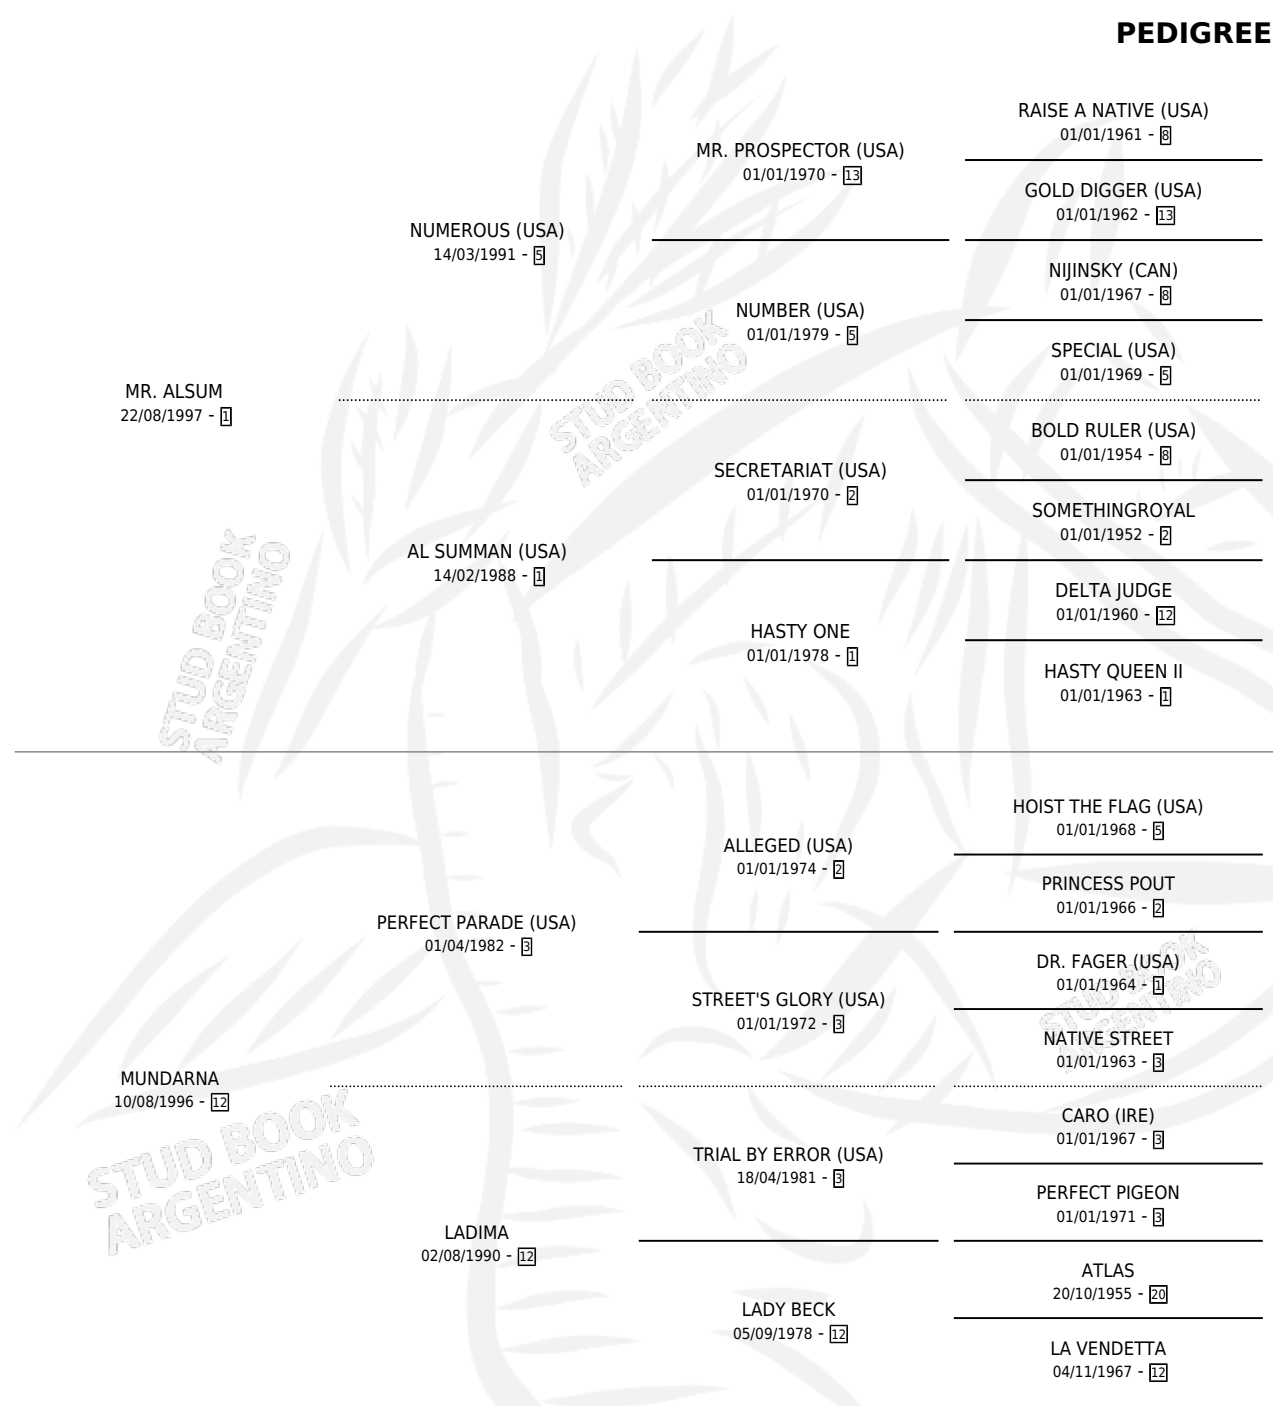

ARISTARCO

por MR. ALSUM y MUNDARNA por PERFECT PARADE (USA)

Argentina · Macho · Zaino · SP · 30/10/2012
Familia 12 · Volumen 41

ESTADO

TIPIFICACIÓN SANGUÍNEA	X
TIPIFICACIÓN POR ADN	✓
PASAPORTE	✓
IDENTIFICACIÓN POR MICROCHIP	✓
REPRODUCTOR	X

Lugar de nacimiento: Loma Chica
Criador: Loma Chica

PEDIGREE

CAMPAÑA

Solo carreras oficiales de Argentina

POR EDAD

EDAD	CC	1°	2°	3°	4°	5°	NP	CLC	CLG	CLCG1	CLGG1	IMPORTE	GANANCIA / CC
3 AÑOS	2	0	0	0	0	0	2	0	0	0	0	\$0	\$0
TOTALES	2	0	0	0	0	0	2	0	0	0	0	\$0	\$0
%		0.0%	0.0%	0.0%	0.0%	0.0%	100%	0.0%	0.0%	0.0%	0.0%		