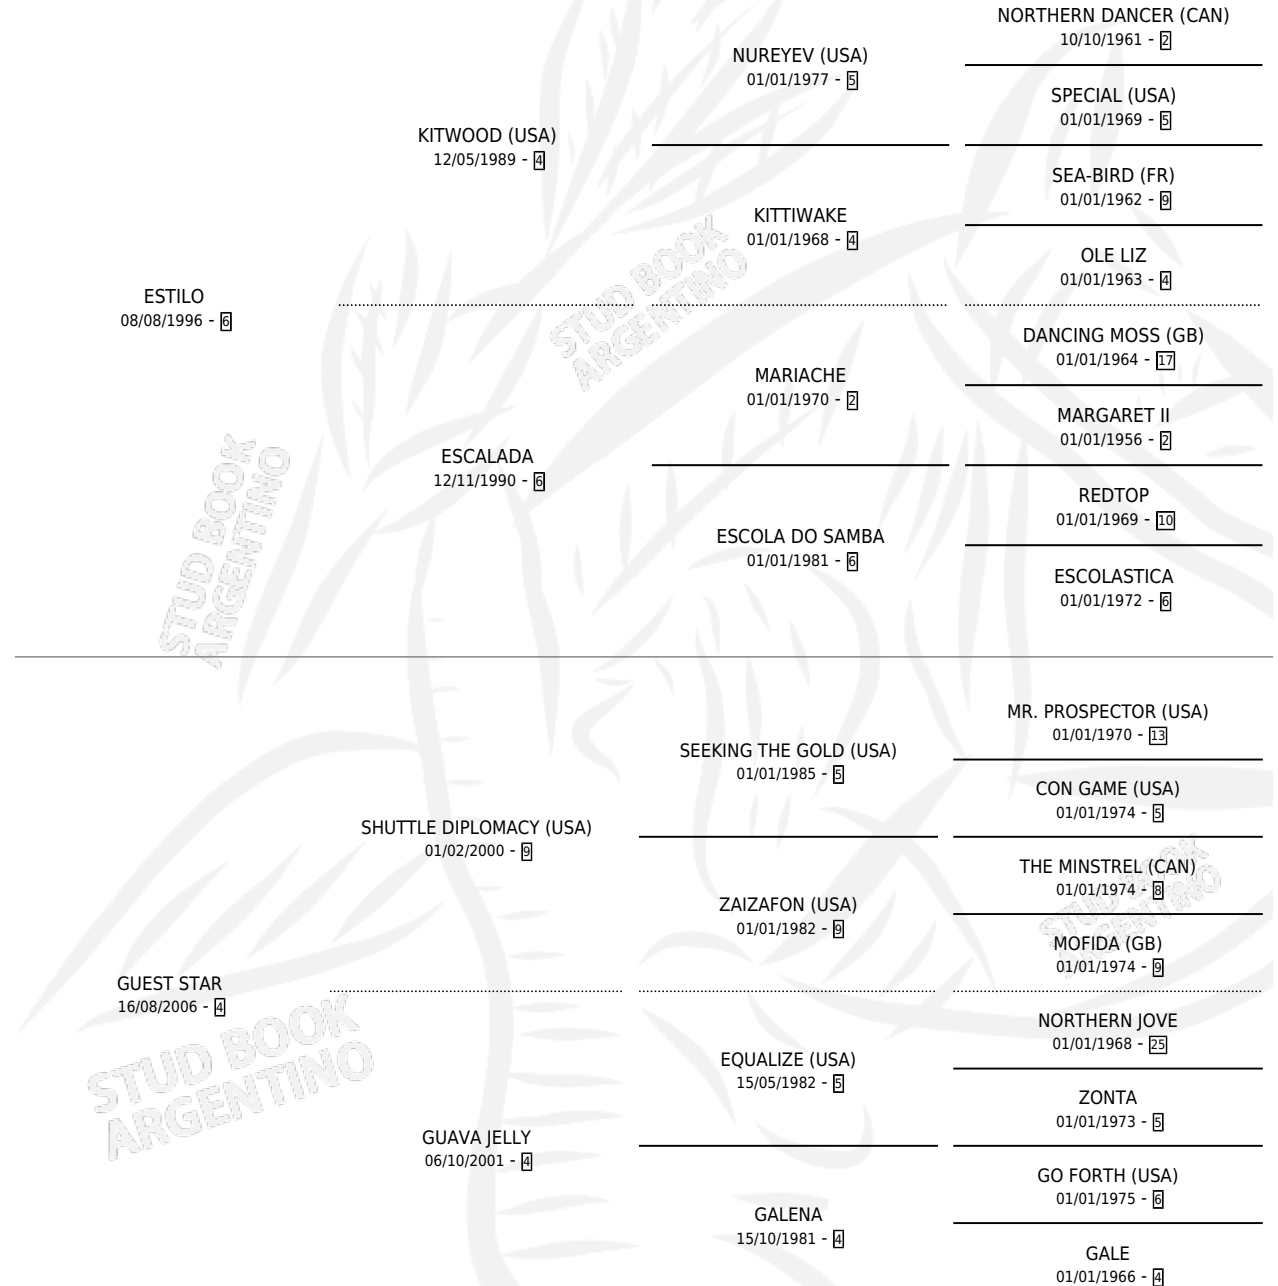

EL CHORICERO

por ESTILO y GUEST STAR por SHUTTLE DIPLOMACY (USA)

Argentina · Macho · Alazan · SP · 01/09/2012
Familia 4-k · Volumen 41

ESTADO

TIPIFICACIÓN SANGUÍNEA	X
TIPIFICACIÓN POR ADN	X
PASAPORTE	X
IDENTIFICACIÓN POR MICROCHIP	X
REPRODUCTOR	X

Lugar de nacimiento: El Cholo

Criador: Sin dato

PEDIGREE

EL CHORICERO

Datos oficiales del Stud Book Argentino

Documento generado el 08/05/2026

studbook.org.ar