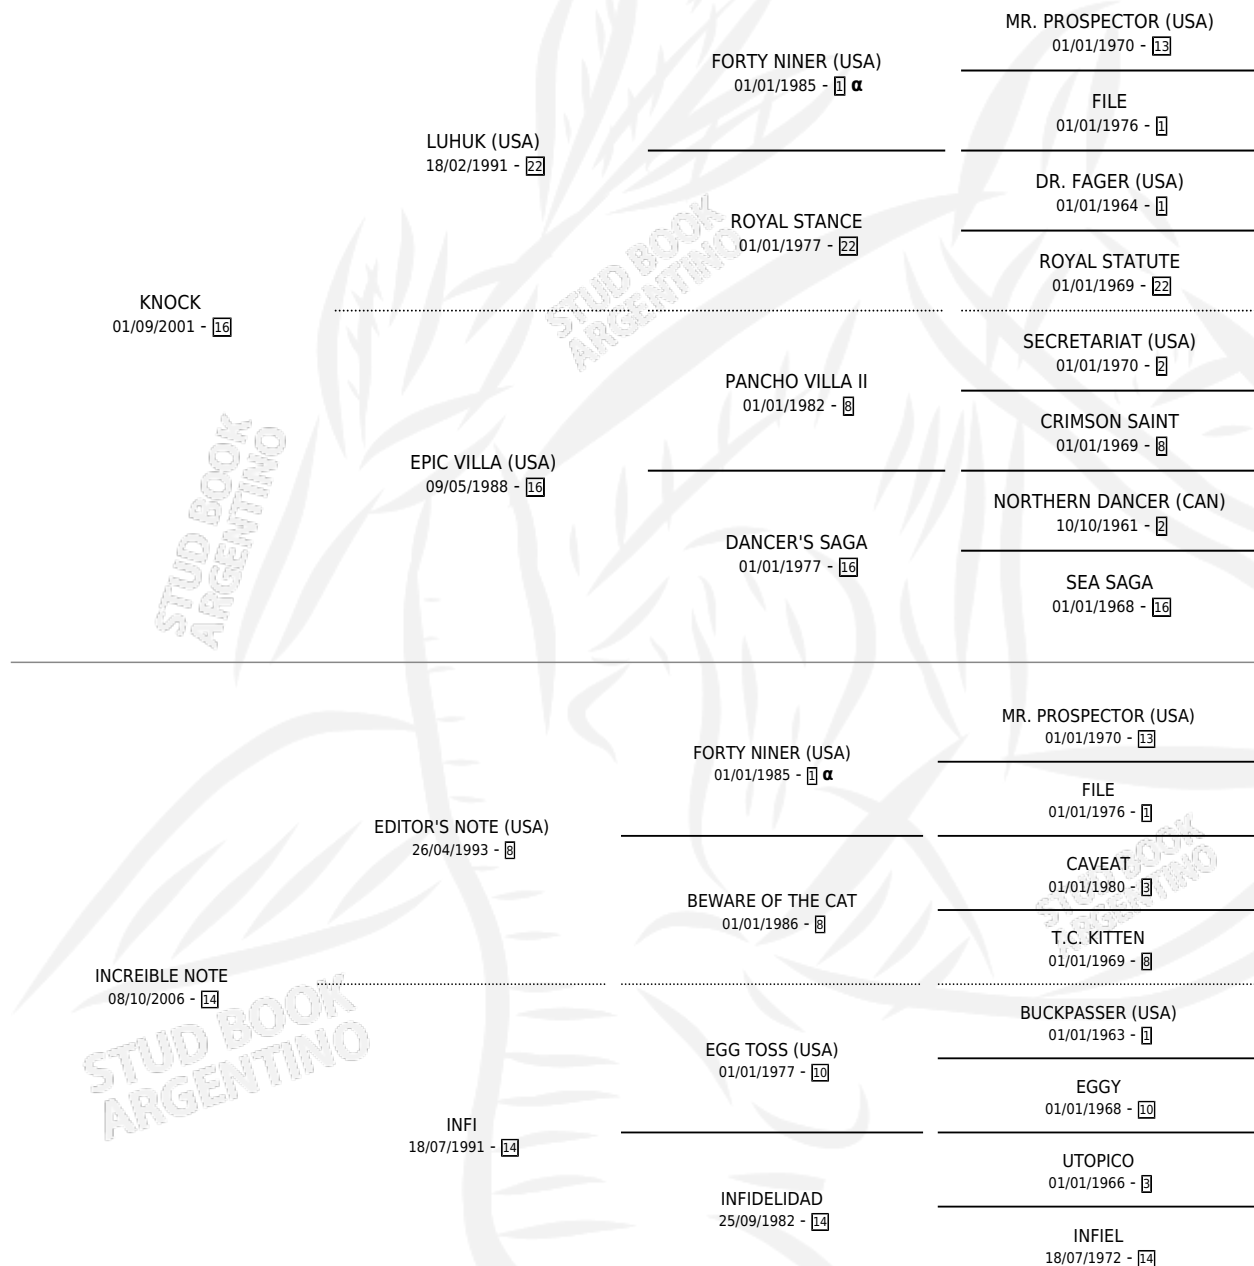

BIBI BICHO

por **KNOCK** y **INCREDIBLE NOTE** por **EDITOR'S NOTE (USA)**

Argentina · Macho · Alazan · SP · 28/10/2012
Familia 14 · Volumen 41

ESTADO

TIPIFICACIÓN SANGUÍNEA	X
TIPIFICACIÓN POR ADN	X
PASAPORTE	X
IDENTIFICACIÓN POR MICROCHIP	X
REPRODUCTOR	X

Lugar de nacimiento: Yobруги
Criador: Tranquillini Diego Jose

PEDIGREE

INBREEDING : α

BIBI BICHO

Datos oficiales del Stud Book Argentino

Documento generado el 02/05/2026

studbook.org.ar