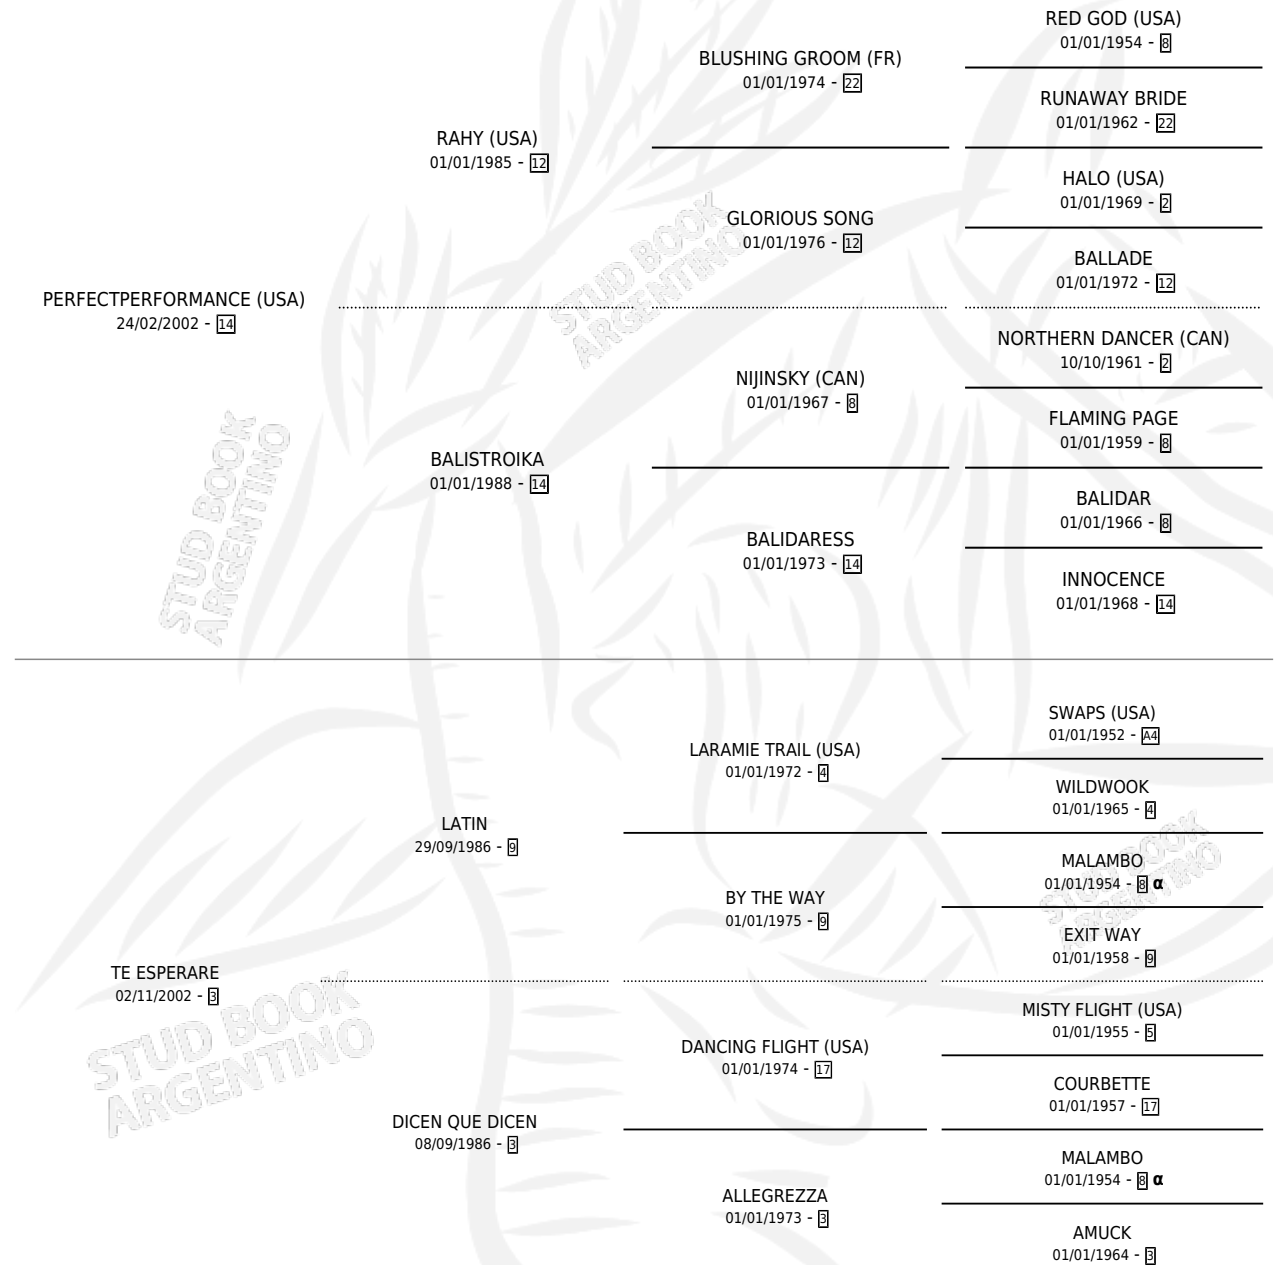

POWER WAIT

por PERFECTPERFORMANCE (USA) y TE ESPERARE por LATIN

Argentina · Macho · Alazan · SP · 18/10/2012
Familia 3-o · Volumen 41

ESTADO

TIPIFICACIÓN SANGUÍNEA	X
TIPIFICACIÓN POR ADN	✓
PASAPORTE	✓
IDENTIFICACIÓN POR MICROCHIP	✓
REPRODUCTOR	X

Lugar de nacimiento: Los Irlandeses
Criador: Beltran Eduardo Luis

PEDIGREE

INBREEDING : α

POWER WAIT

Datos oficiales del Stud Book Argentino

Documento generado el 04/05/2026

studbook.org.ar